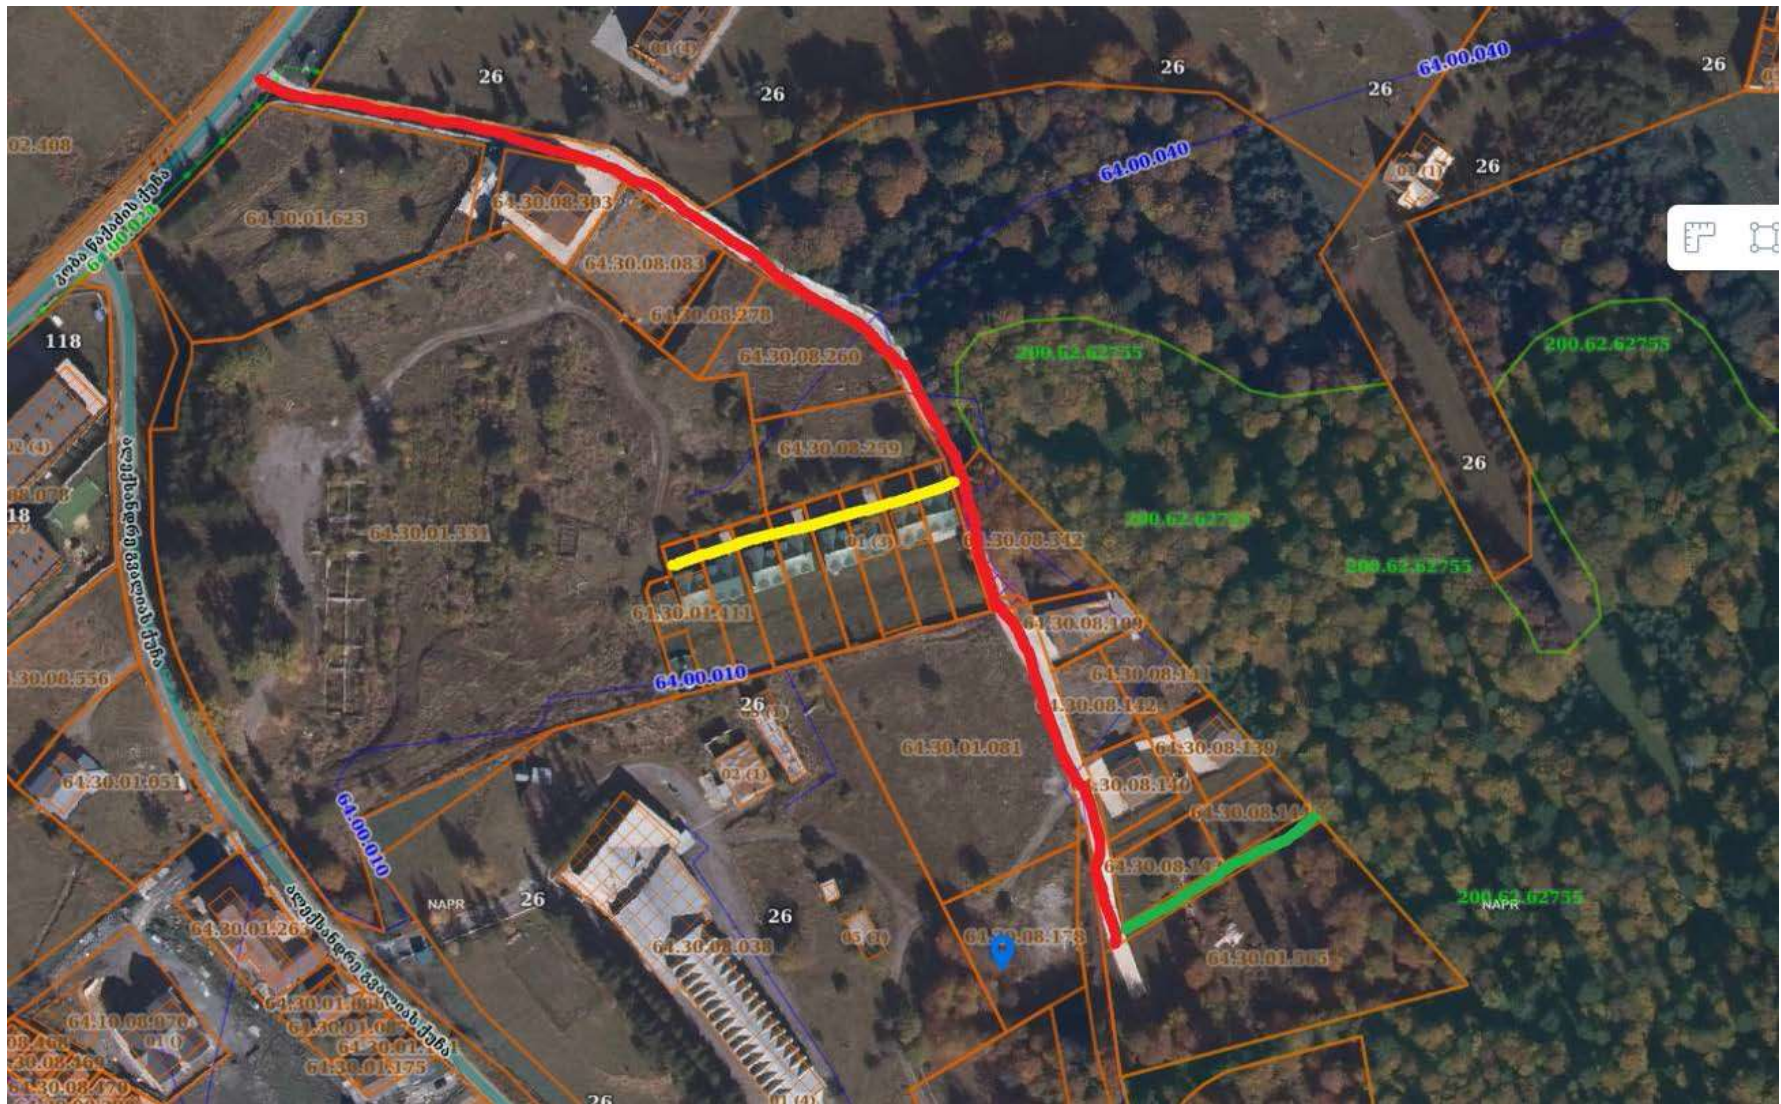

დაბა ბაკურიანი მე-6 ქუჩის, მე-6 ქუჩის 1-ლი ჩიხის და მე-2 ჩიხის გავრცელების არეალი (მონიშვნები ძირითადად განხორციელებულია google maps-ზე რეალურად არსებული გზის შესაბამისად)

- VI ქუჩა იწყება 64.30.01.623 მიწის ნაკვეთთან, გაივლის 64.30.08.342 მიწის ნაკვეთს და დასრულდება 64.30.01.565 მიწის ნაკვეთთან
- VI ქუჩის I ჩიხი იწყება 64.30.01.402 მიწის ნაკვეთთან და დასრულდება 64.30.01.411 მიწის ნაკვეთთან
- VI ქუჩის II ჩიხი იწყება 64.30.08.143 მიწის ნაკვეთთან და დასრულდება 64.30.08.144 მიწის ნაკვეთთან