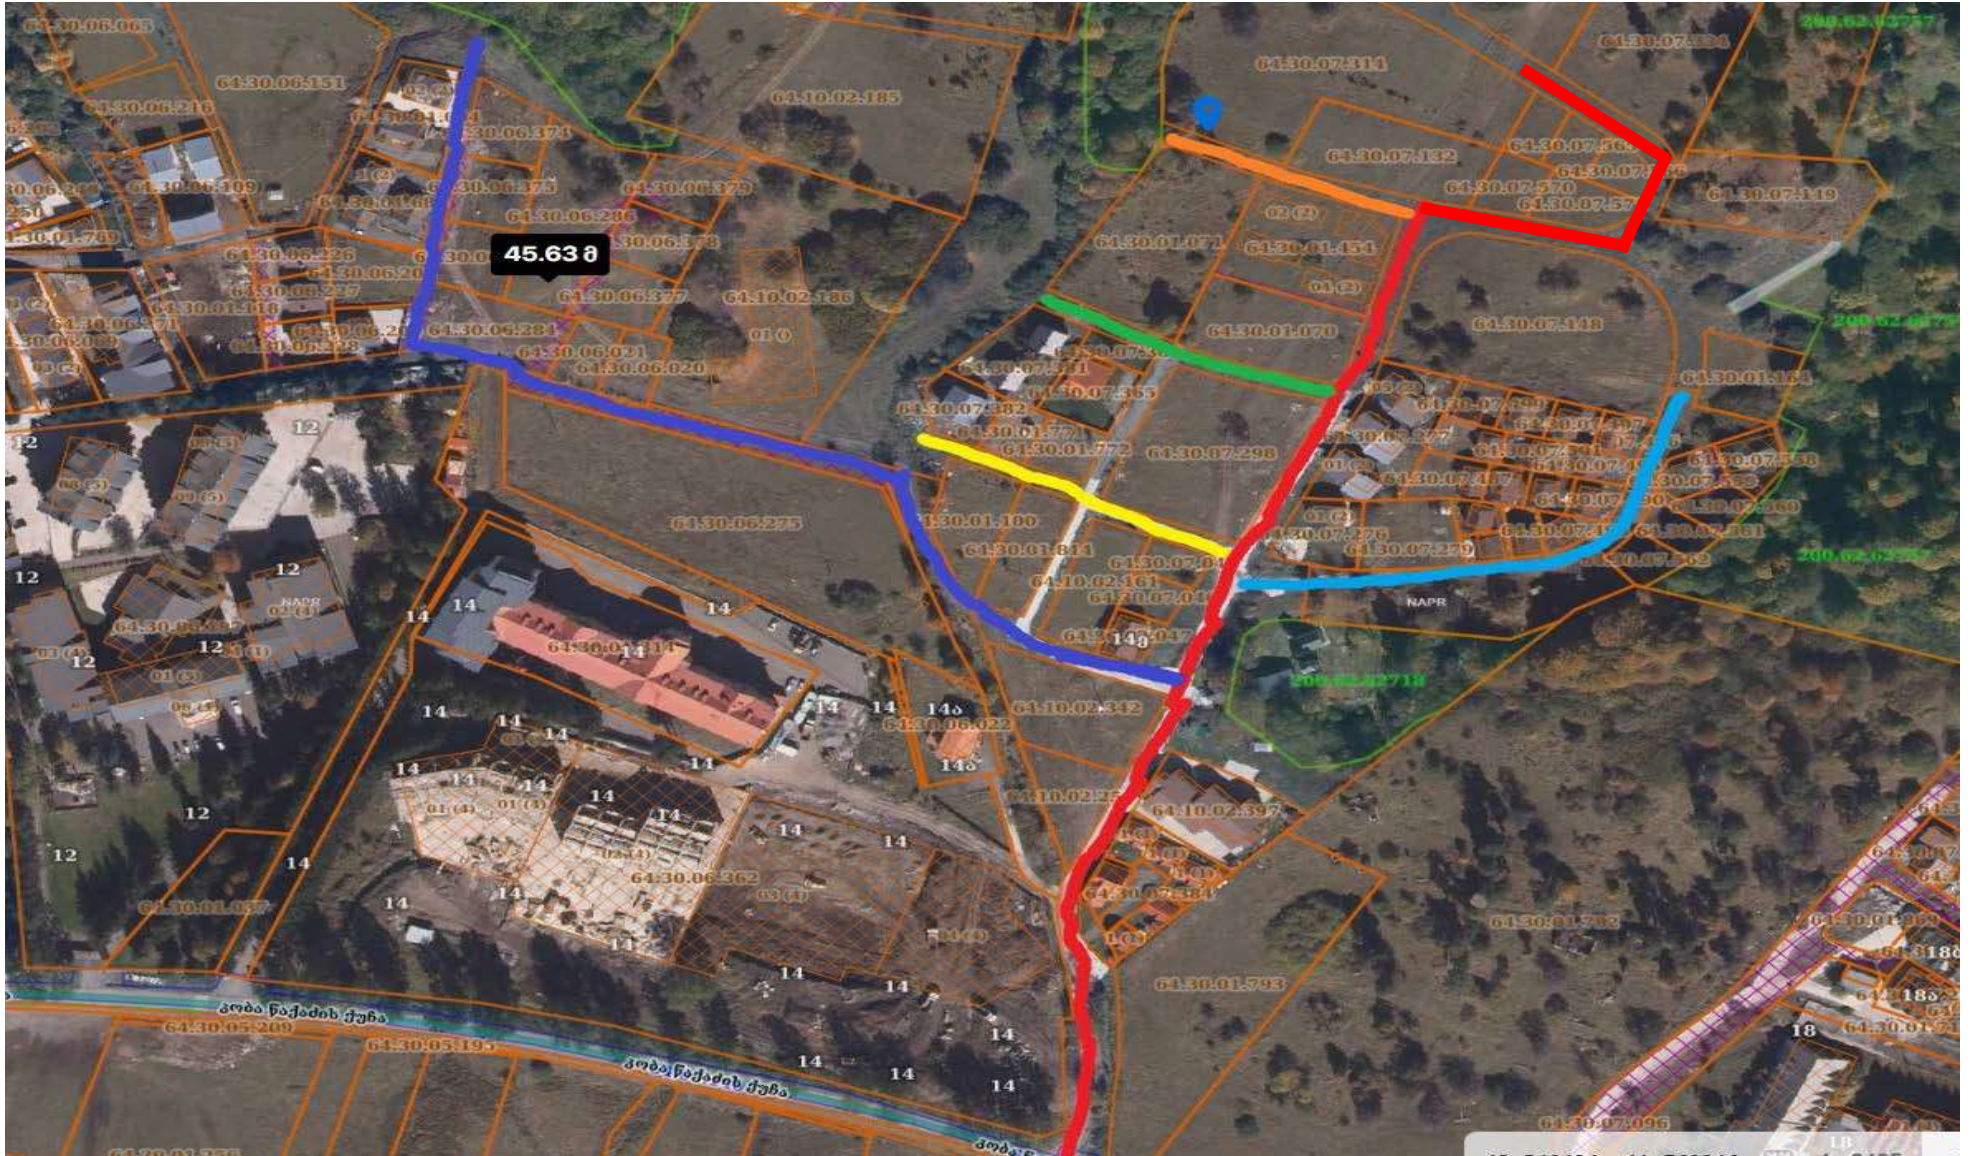

დაბა ზაკურდანი მე-3 ქუჩის, მე-3 ქუჩის 1-ლი შესახვევის და მე-2 შესახვევის, მე-3 ქუჩის 1-ლი ჩიხის, მე-2 ჩიხის და მე-3 ჩიხის გავრცელების არეალი (მონიშვნები განხორციელებულია google maps-ზე რეალურად არსებული გზის შესაბამისად)

- მე-3 ქუჩა იწყება 64.30.01.793 მიწის ნაკვეთთან, გაივლის 64.10.02.256 მიწის ნაკვეთს და დასრულდება 64.30.07.334 მიწის ნაკვეთთან
- მე-3 ქუჩის 1-ლი შესახვევი იწყება 64.30.07.047 მიწის ნაკვეთთან გადაკვეთს 64.30.06.262 სახელმწიფო მიწის ნაკვეთს, გაივლის საჯარო სერვიტუტით დატვირთულ 64.30.06.260 64.30.06.274 სახელმწიფო მიწის ნაკვეთებს და 64.30.06.205 მიწის ნაკვეთის გავლით დასრულდება 64.30.01.094 მიწის ნაკვეთთან
- მე-3 ქუჩის მე-2 შესახვევი იწყება 64.30.07.276 მიწის ნაკვეთთან და 64.30.07.304 სახელმწიფო მიწის ნაკვეთის გავლით სრულდება 64.30.01.164 მიწის ნაკვეთთან
- მე-3 ქუჩის 1-ლი ჩიხი იწყება 64.30.07.298 მიწის ნაკვეთთან და სრულდება 64.30.07.382 მიწის ნაკვეთთან
- მე-3 ქუჩის მე-2 ჩიხი იწყება 64.30.01.070 მიწის ნაკვეთთან და სრულდება 64.30.01.071 მიწის ნაკვეთთან
- მე-3 ქუჩის მე-3 ჩიხი იწყება 64.30.01.454 მიწის ნაკვეთთან და სრულდება 64.30.07.314 მიწის ნაკვეთთან