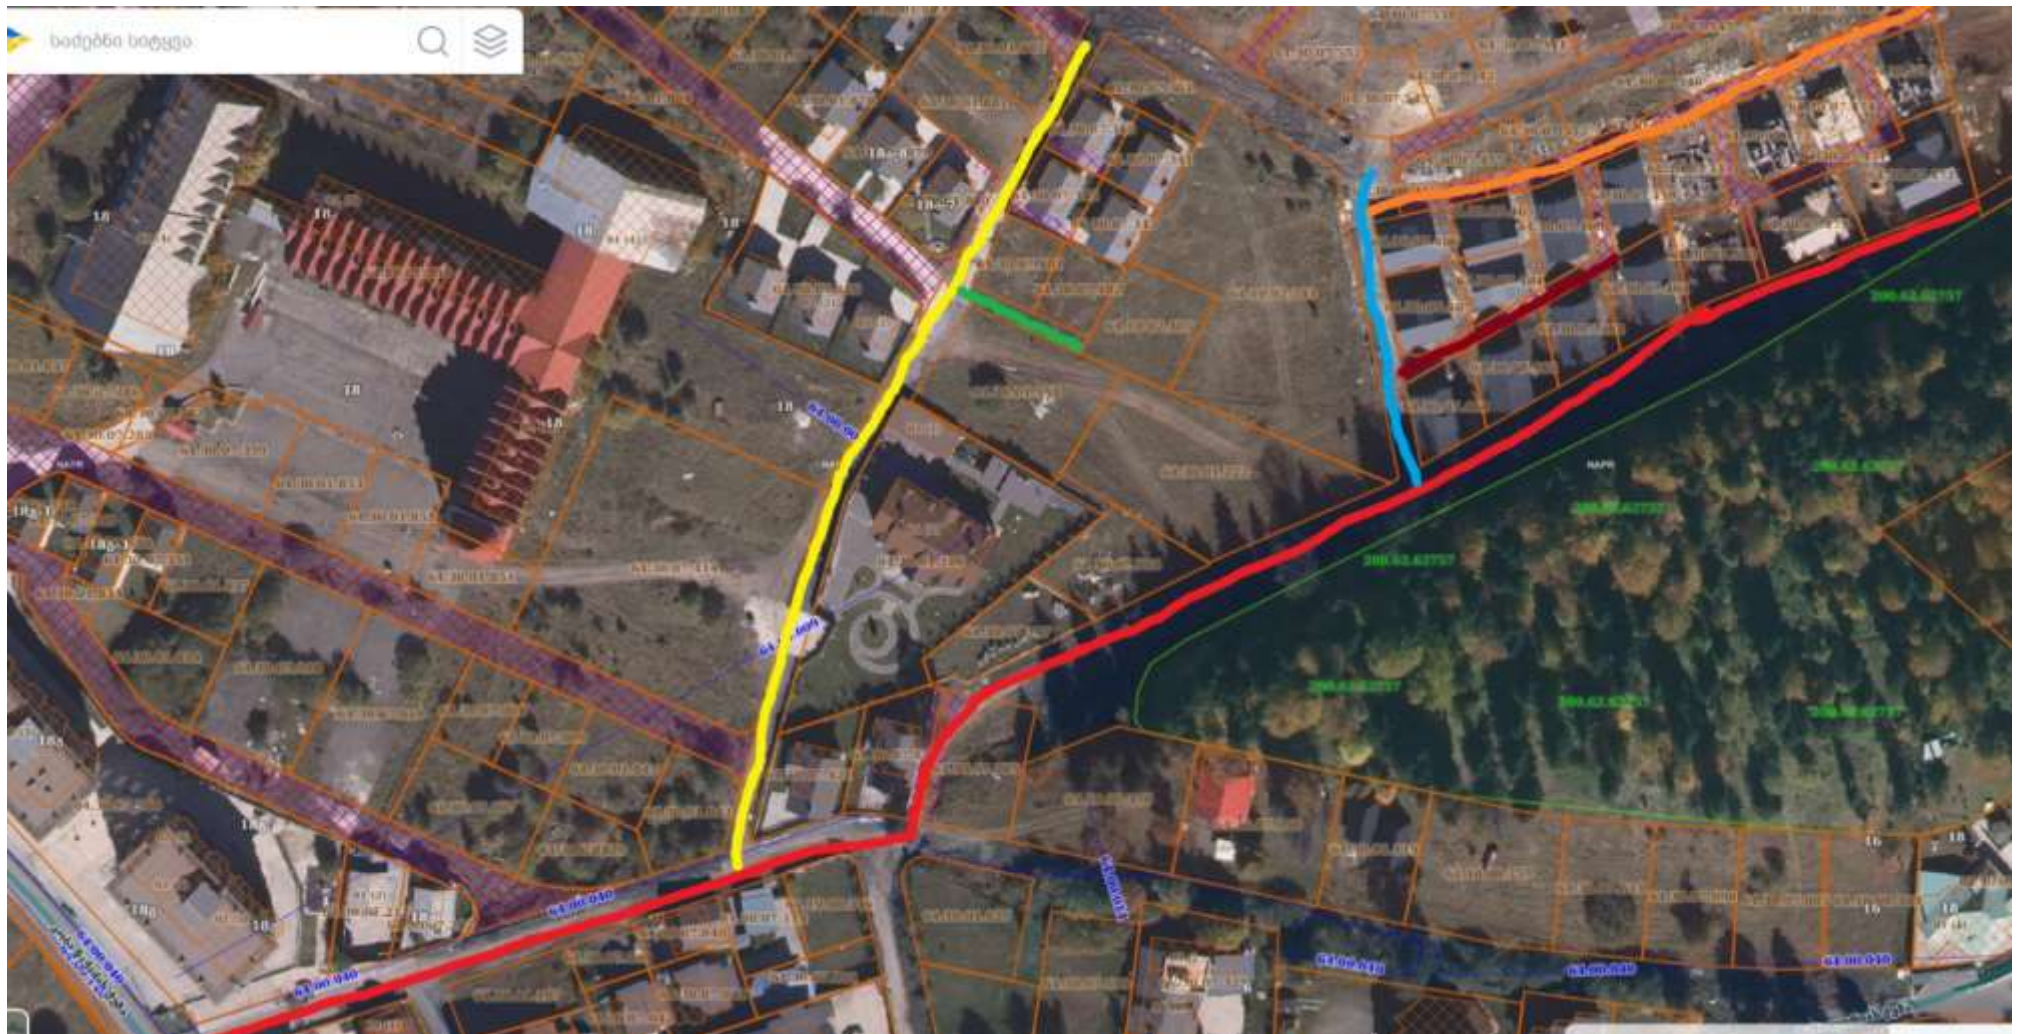

სიტუაციური ნახაზები

დაბა ბაკურიანში 1-ლი ქუჩის, 1-ლი ქუჩის 1-ლი შესახვევის და 1-ლი ჩიხის, 1-ლი ქუჩის მე-2 შესახვევის, მე-2 ჩიხის და 1-ლი ქუჩის მე-3 ჩიხის გავრცელების არეალი

-  1-ლი ქუჩა იწყება 64.30.01.251 მიწის ნაკვეთთან, გაივლის 64.30.07.205 მიწის ნაკვეთს და სრულდება (დატვირთულია საჯარო სერვიტუტით) 64.30.07.299 მიწის ნაკვეთთან
-  1-ლი ქუჩის 1-ლი შესახვევი იწყება 64.30.07.421 მიწის ნაკვეთთან და სრულდება 64.30.07.301 მიწის ნაკვეთთან
-  1-ლი ქუჩის 1-ლი ჩიხი იწყება 64.30.07.481 მიწის ნაკვეთთან და სრულდება 64.10.02.405 მიწის ნაკვეთთან
-  1-ლი ქუჩის მე-2 შესახვევი იწყება 64.30.07.468 მიწის ნაკვეთთან და სრულდება 64.30.07.457 მიწის ნაკვეთთან
-  1-ლი ქუჩის მე-2 ჩიხი იწყება 64.30.07.467 მიწის ნაკვეთთან და სრულდება 64.30.07.459 მიწის ნაკვეთთან
-  1-ლი ქუჩის მე-3 ჩიხი იწყება 64.30.07.456 მიწის ნაკვეთთან და სრულდება 64.30.07.299 მიწის ნაკვეთთან

დაბა ბაკურიანში მე-2 ქუჩის, მე-2 ქუჩის 1-ლი შესახვევის მე-2 შესახვევის მე-3 და მე-4 შესახვევის გავრცელების არეალი (ქუჩის ძირითადი ნაწილი არის კერძო საკუთრება რომელიც დატვირთულია სერვიტუტის უფლებით)

-  მე-2 ქუჩა იწყება 64.30.07.141 მიწის ნაკვეთთან, გაივლის 64.30.01.858, 64.30.07.427 და 64.30.07.545 მიწის ნაკვეთებს და დასრულდება 64.30.07.299 მიწის ნაკვეთთან
-  მე-2 ქუჩის 1-ლი შესახვევი იწყება 64.30.07.348 მიწის ნაკვეთთან და სრულდება 64.30.01.829 მიწის ნაკვეთთან
-  მე-2 ქუჩის მე-2 შესახვევი იწყება 64.30.07.286 მიწის ნაკვეთთან და სრულდება 64.30.01.843 მიწის ნაკვეთთან
-  მე-2 ქუჩის მე-3 შესახვევი იწყება 64.30.07.428 მიწის ნაკვეთთან და სრულდება 64.30.07.416 მიწის ნაკვეთთან
-  მე-2 ქუჩის მე-4 შესახვევი იწყება 64.30.07.552 მიწის ნაკვეთთან, გაივლის 64.30.07.539 მიწის ნაკვეთს და დასრულდება 64.30.07.530 მიწის ნაკვეთთან

დაბა ზაკურდანი მე-3 ქუჩის, მე-3 ქუჩის 1-ლი შესახვევის და მე-2 შესახვევის, მე-3 ქუჩის 1-ლი ჩიხის, მე-2 ჩიხის და მე-3 ჩიხის გავრცელების არეალი (მონიშვნები განხორციელებულია google maps-ზე რეალურად არსებული გზის შესაბამისად)