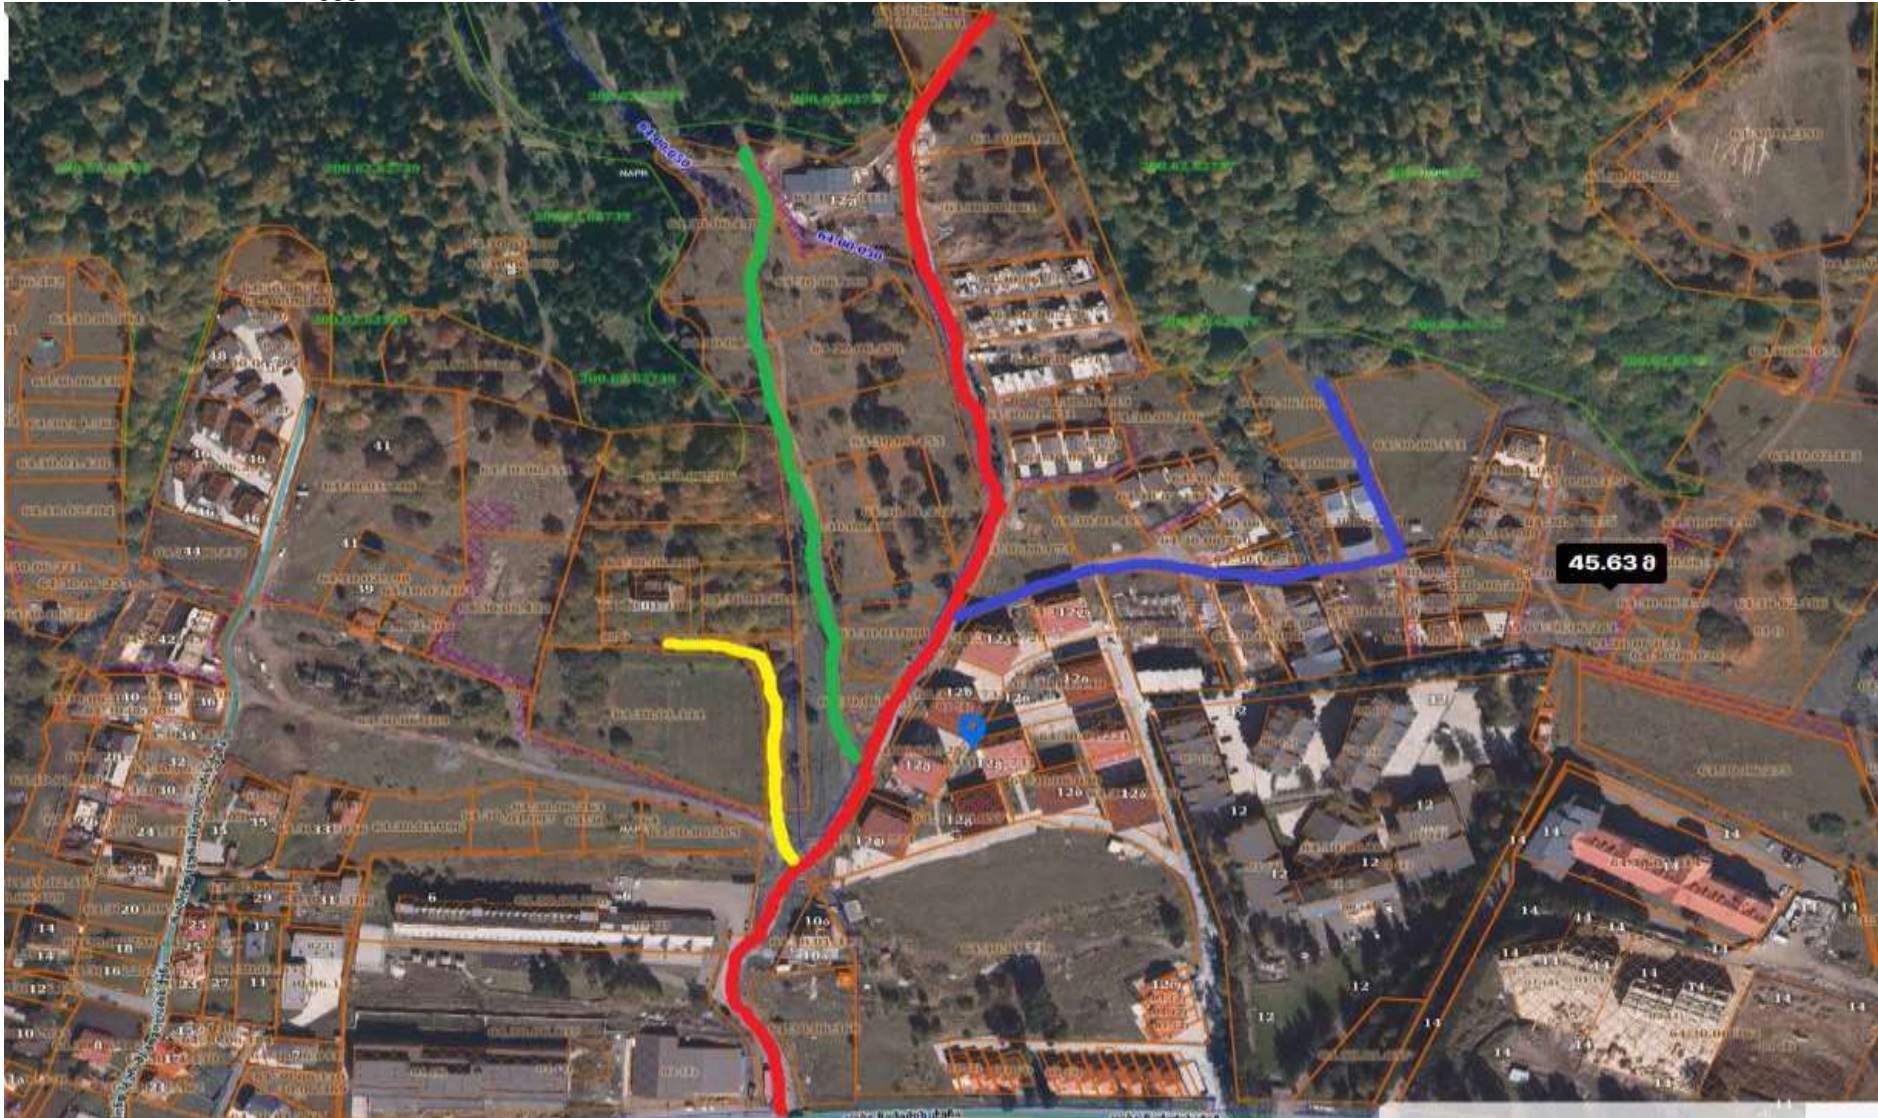

სიტუაციური ნახაზები

დაბა ბაკურიანში 1-ლი ქუჩის, 1-ლი ქუჩის 1-ლი შესახვევის და 1-ლი ჩიხის, 1-ლი ქუჩის მე-2 შესახვევის, მე-2 ჩიხის და 1-ლი ქუჩის მე-3 ჩიხის გავრცელების არეალი

-  1-ლი ქუჩა იწყება 64.30.01.251 მიწის ნაკვეთთან, გაივლის 64.30.07.205 მიწის ნაკვეთს და სრულდება (დატვირთულია საჯარო სერვიტუტით) 64.30.07.299 მიწის ნაკვეთთან
-  1-ლი ქუჩის 1-ლი შესახვევი იწყება 64.30.07.421 მიწის ნაკვეთთან და სრულდება 64.30.07.301 მიწის ნაკვეთთან
-  1-ლი ქუჩის 1-ლი ჩიხი იწყება 64.30.07.481 მიწის ნაკვეთთან და სრულდება 64.10.02.405 მიწის ნაკვეთთან
-  1-ლი ქუჩის მე-2 შესახვევი იწყება 64.30.07.468 მიწის ნაკვეთთან და სრულდება 64.30.07.457 მიწის ნაკვეთთან
-  1-ლი ქუჩის მე-2 ჩიხი იწყება 64.30.07.467 მიწის ნაკვეთთან და სრულდება 64.30.07.459 მიწის ნაკვეთთან
-  1-ლი ქუჩის მე-3 ჩიხი იწყება 64.30.07.456 მიწის ნაკვეთთან და სრულდება 64.30.07.299 მიწის ნაკვეთთან

დაბა ზაკურდანი მე-3 ქუჩის, მე-3 ქუჩის 1-ლი შესახვევის და მე-2 შესახვევის, მე-3 ქუჩის 1-ლი ჩიხის, მე-2 ჩიხის და მე-3 ჩიხის გავრცელების არეალი (მონიშვნები განხორციელებულია google maps-ზე რეალურად არსებული გზის შესაბამისად)

დაბა ბაკურიანი მე-4 ქუჩის, მე-4 ქუჩის 1-ლი ჩიხის, მე-2 ჩიხის, მე-3 ჩიხის და მე-4 ჩიხის გავრცელების არეალი
(მონიშვნები განხორციელებულია google maps-ზე რეალურად არსებული გზის შესაბამისად)

მე-4 ქუჩა იწყება 64.30.01.634 მიწის ნაკვეთთან და სრულდება 64.30.01.211 მიწის ნაკვეთთან

დაბა ბაკურიანი მე-5 ქუჩის, მე-5 ქუჩის 1-ლი ჩიხის, მე-2 ჩიხის, მე-3 ჩიხის გავრცელების არეალი
(მონიშვნები ძირითადად განხორციელებულია google maps-ზე რეალურად არსებული გზის შესაბამისად)

- მე-5 ქუჩა იწყება 64.30.06.368 მიწის ნაკვეთთან, გაივლის 64.30.06.073 მიწის ნაკვეთს და დასრულდება 64.30.06.111 მიწის ნაკვეთთან
- მე-5 ქუჩის 1-ლი ჩიხი იწყება 64.30.06.391 მიწის ნაკვეთთან და დასრულდება 64.30.01.108 მიწის ნაკვეთთან
- მე-5 ქუჩის მე-2 ჩიხი იწყება 64.30.06.005 მიწის ნაკვეთთან და დასრულდება 64.30.06.448 მიწის ნაკვეთთან
- მე-5 ქუჩის მე-3 ჩიხი იწყება 64.30.01.729 მიწის ნაკვეთთან, გაივლის 64.30.01.118 მიწის ნაკვეთს და დასრულდება 64.30.06.065 მიწის ნაკვეთთან