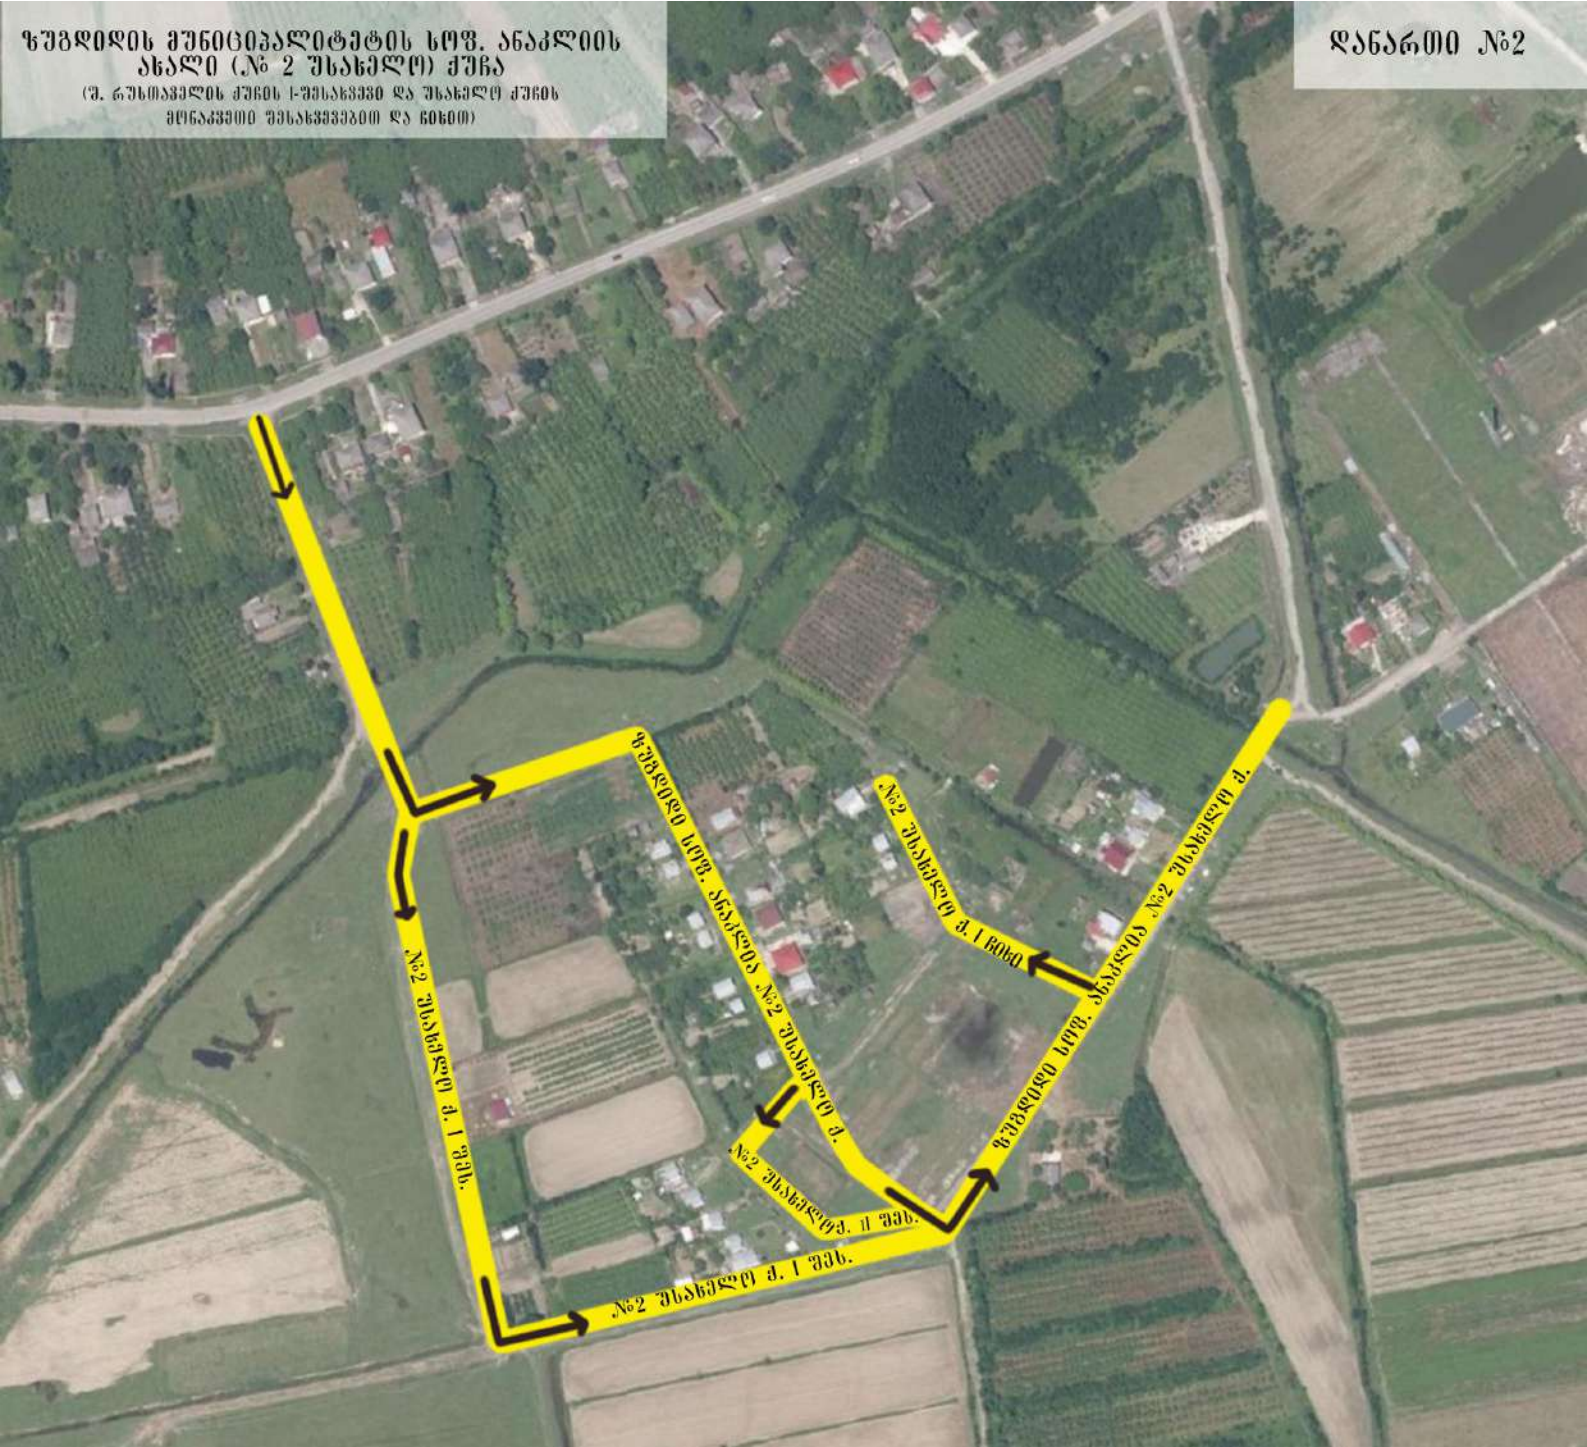

ზუბიძის მუნიციპალიტეტის სოფ.  
ანაკლიის № 1 უსახელო ქუჩა

დანართი №1

ზუბიძის სოფ. ანაკლია №1 უსახელო ქ.

ზუბიძის სოფ. ანაკლია №1 უსახელო ქ.

ზუბიძის მუნიციპალიტეტის სოფ. ანაკლიის  
ანაკლი (№ 2 შესახებ) ქუჩა  
(უ. რუსთაველის ქუჩის დასრულება და შესახებ ქუჩის  
მონაკვეთი შესახებები და ნიშნით)

დანართი №2

სუბდივის სოფ. ანაკლის უ. რუსთაველის ქ. 1 უბნ.

ზუგდიდის მუნიციპალიტეტის სოფ.  
ანაკლიის № 3 უსახელო ქუჩა

ღანძობი №4

ზუგდიდის მუნიციპალიტეტის სოფ.  
ანაკლიის უ. რუსთაველის ქ. 1 ჩიხი

დანართი №5

საგარეო მშენებლობის სოფ.  
საგარეო №4 შესახებ ქუჩა

განაკვეთი №6

ზუბილის სოფ. ანაკლისი №5 უსახელო ქ. | 8060

ზუბიძის მუნიციპალიტეტის სოფ.  
ახალისი № 6 უსახელო ქუჩა

ფანჯროი № 8

სოფ. ახალისი № 6 უსახელო ქუჩა

სოფ. ახალისი № 6 უსახელო ქუჩა

ჯუბილის მუნიციპალიტეტის სოფ.  
ანაკლის №7 შესახებ კვლევა

სუბდივის სოფ. ანაკლისი №8 უსახელო ქუჩა