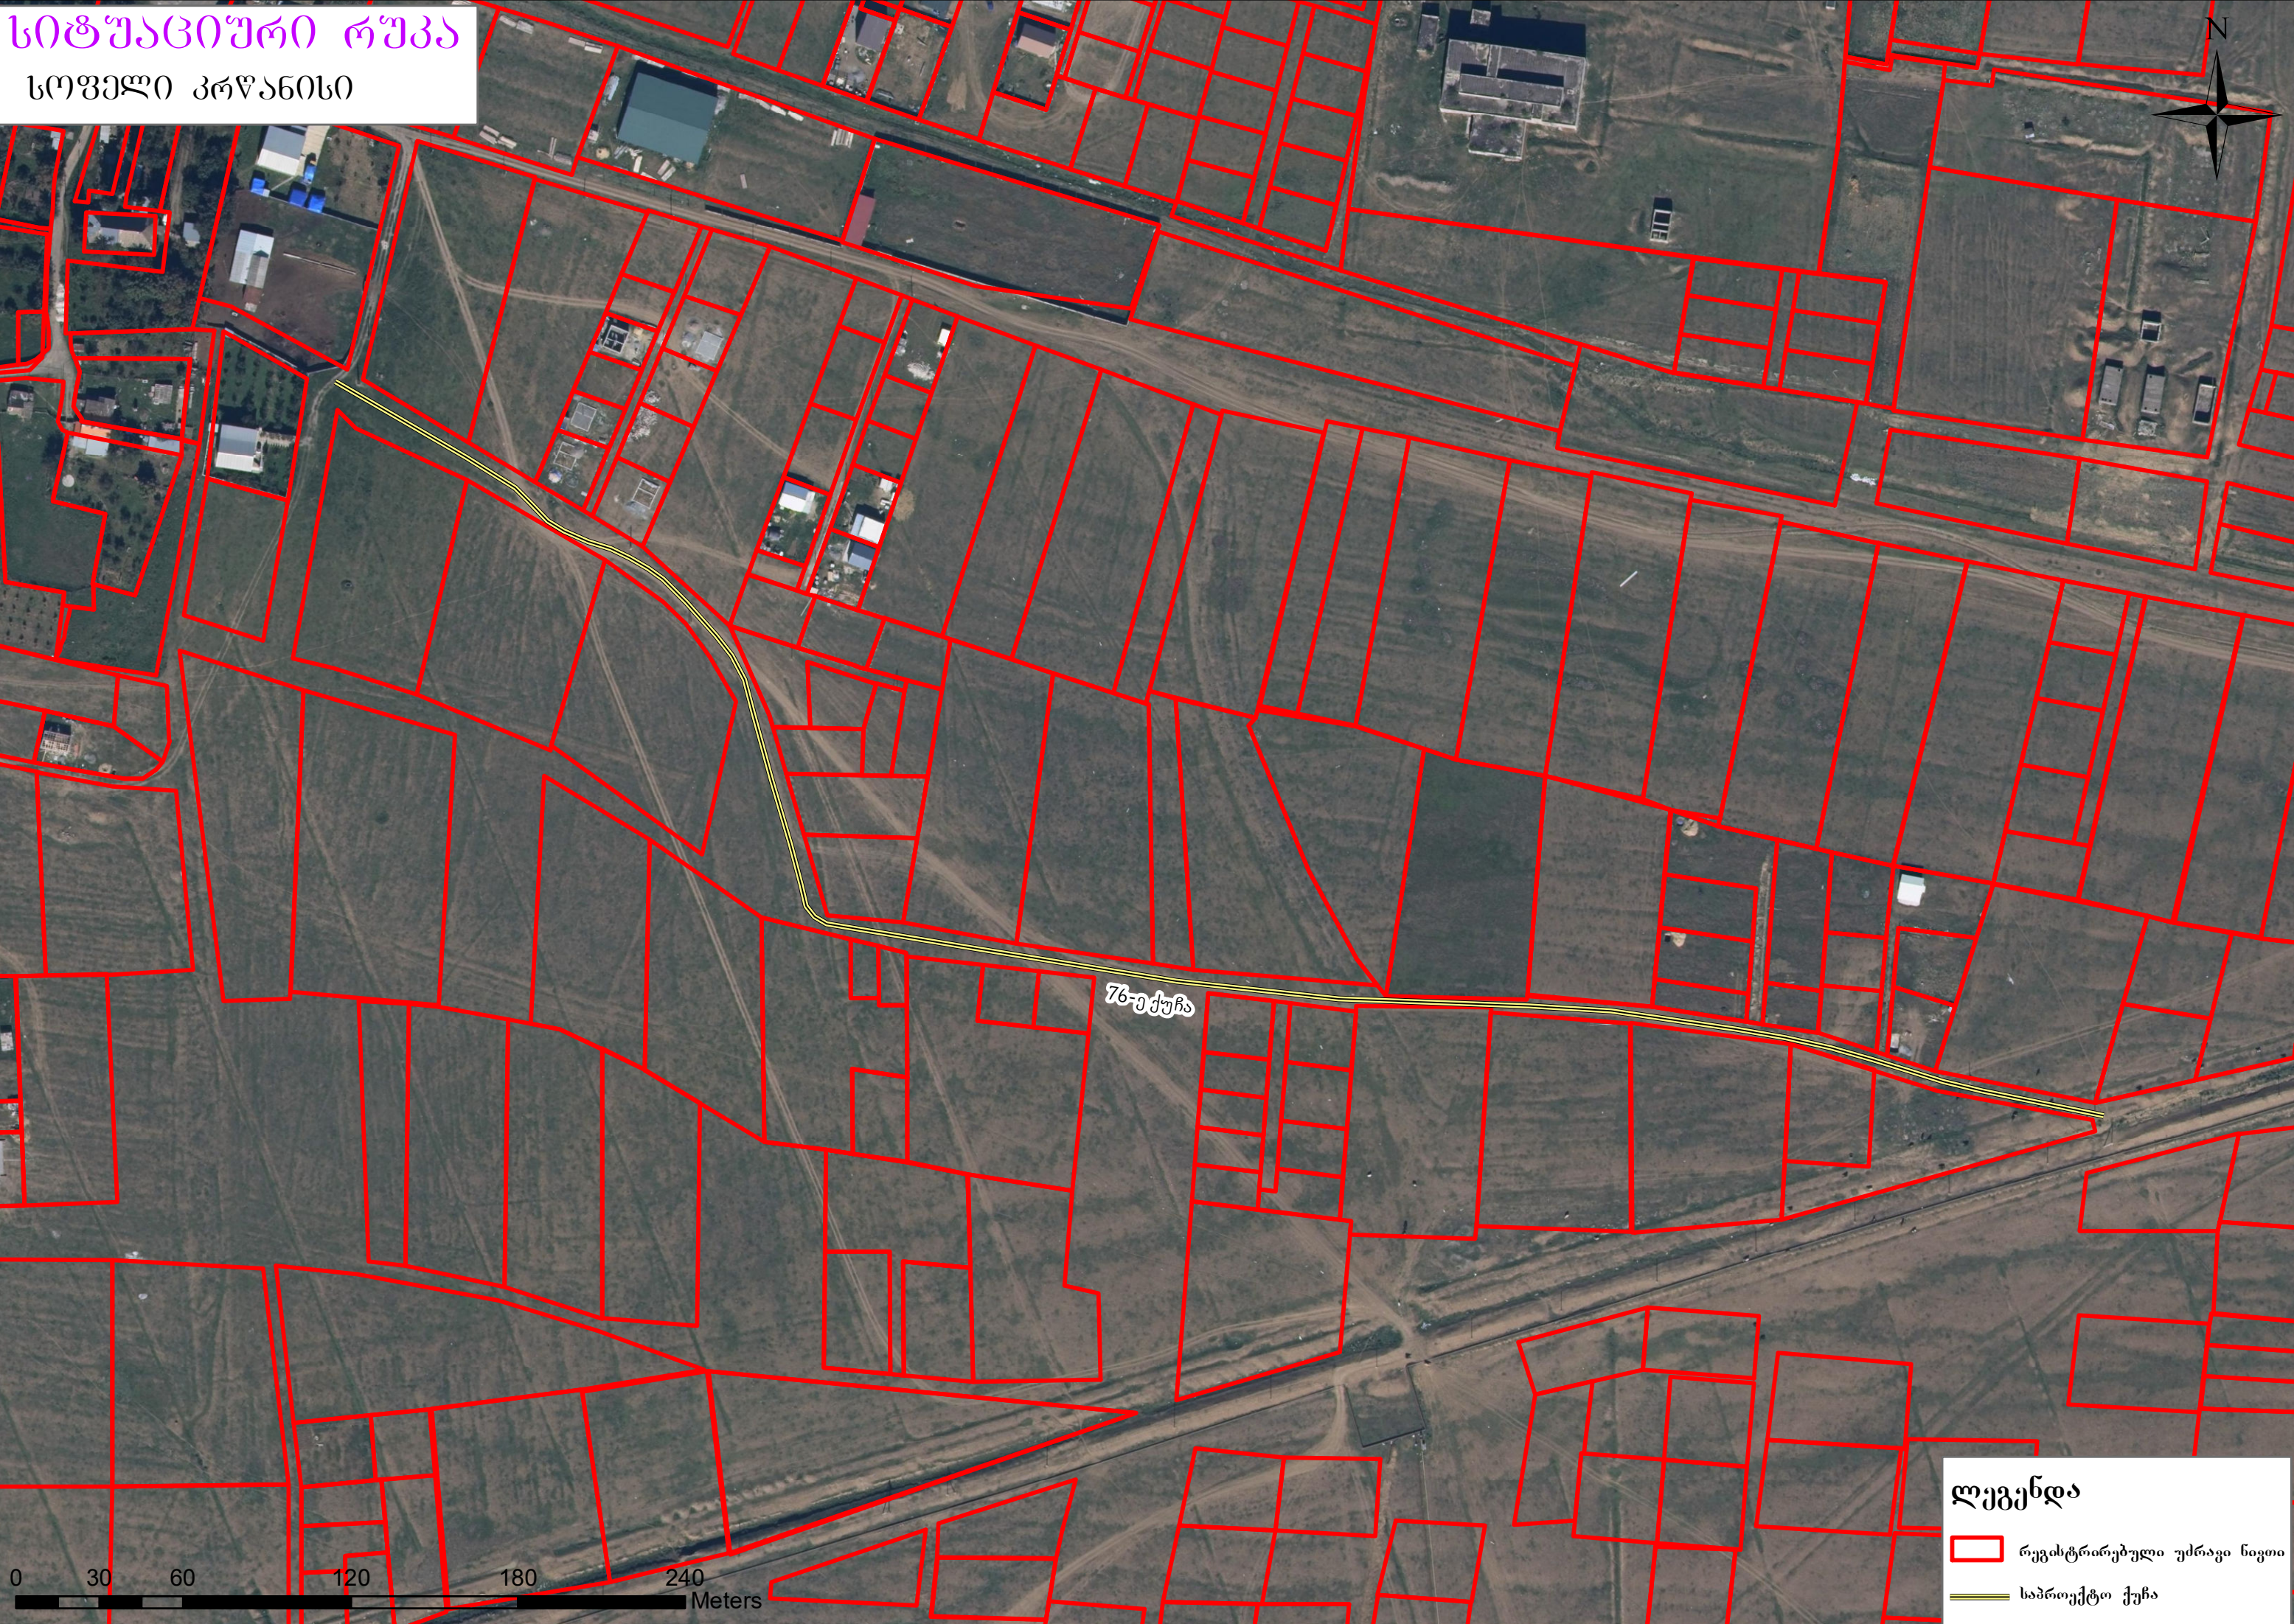

სიტუაციური რუკა  
სოფელი კრწანისი

76-ე ქუჩა

**ლეგენდა**

-  რეგისტრირებული უძრავი ნაგებობა
-  საპროექტო ქუჩა