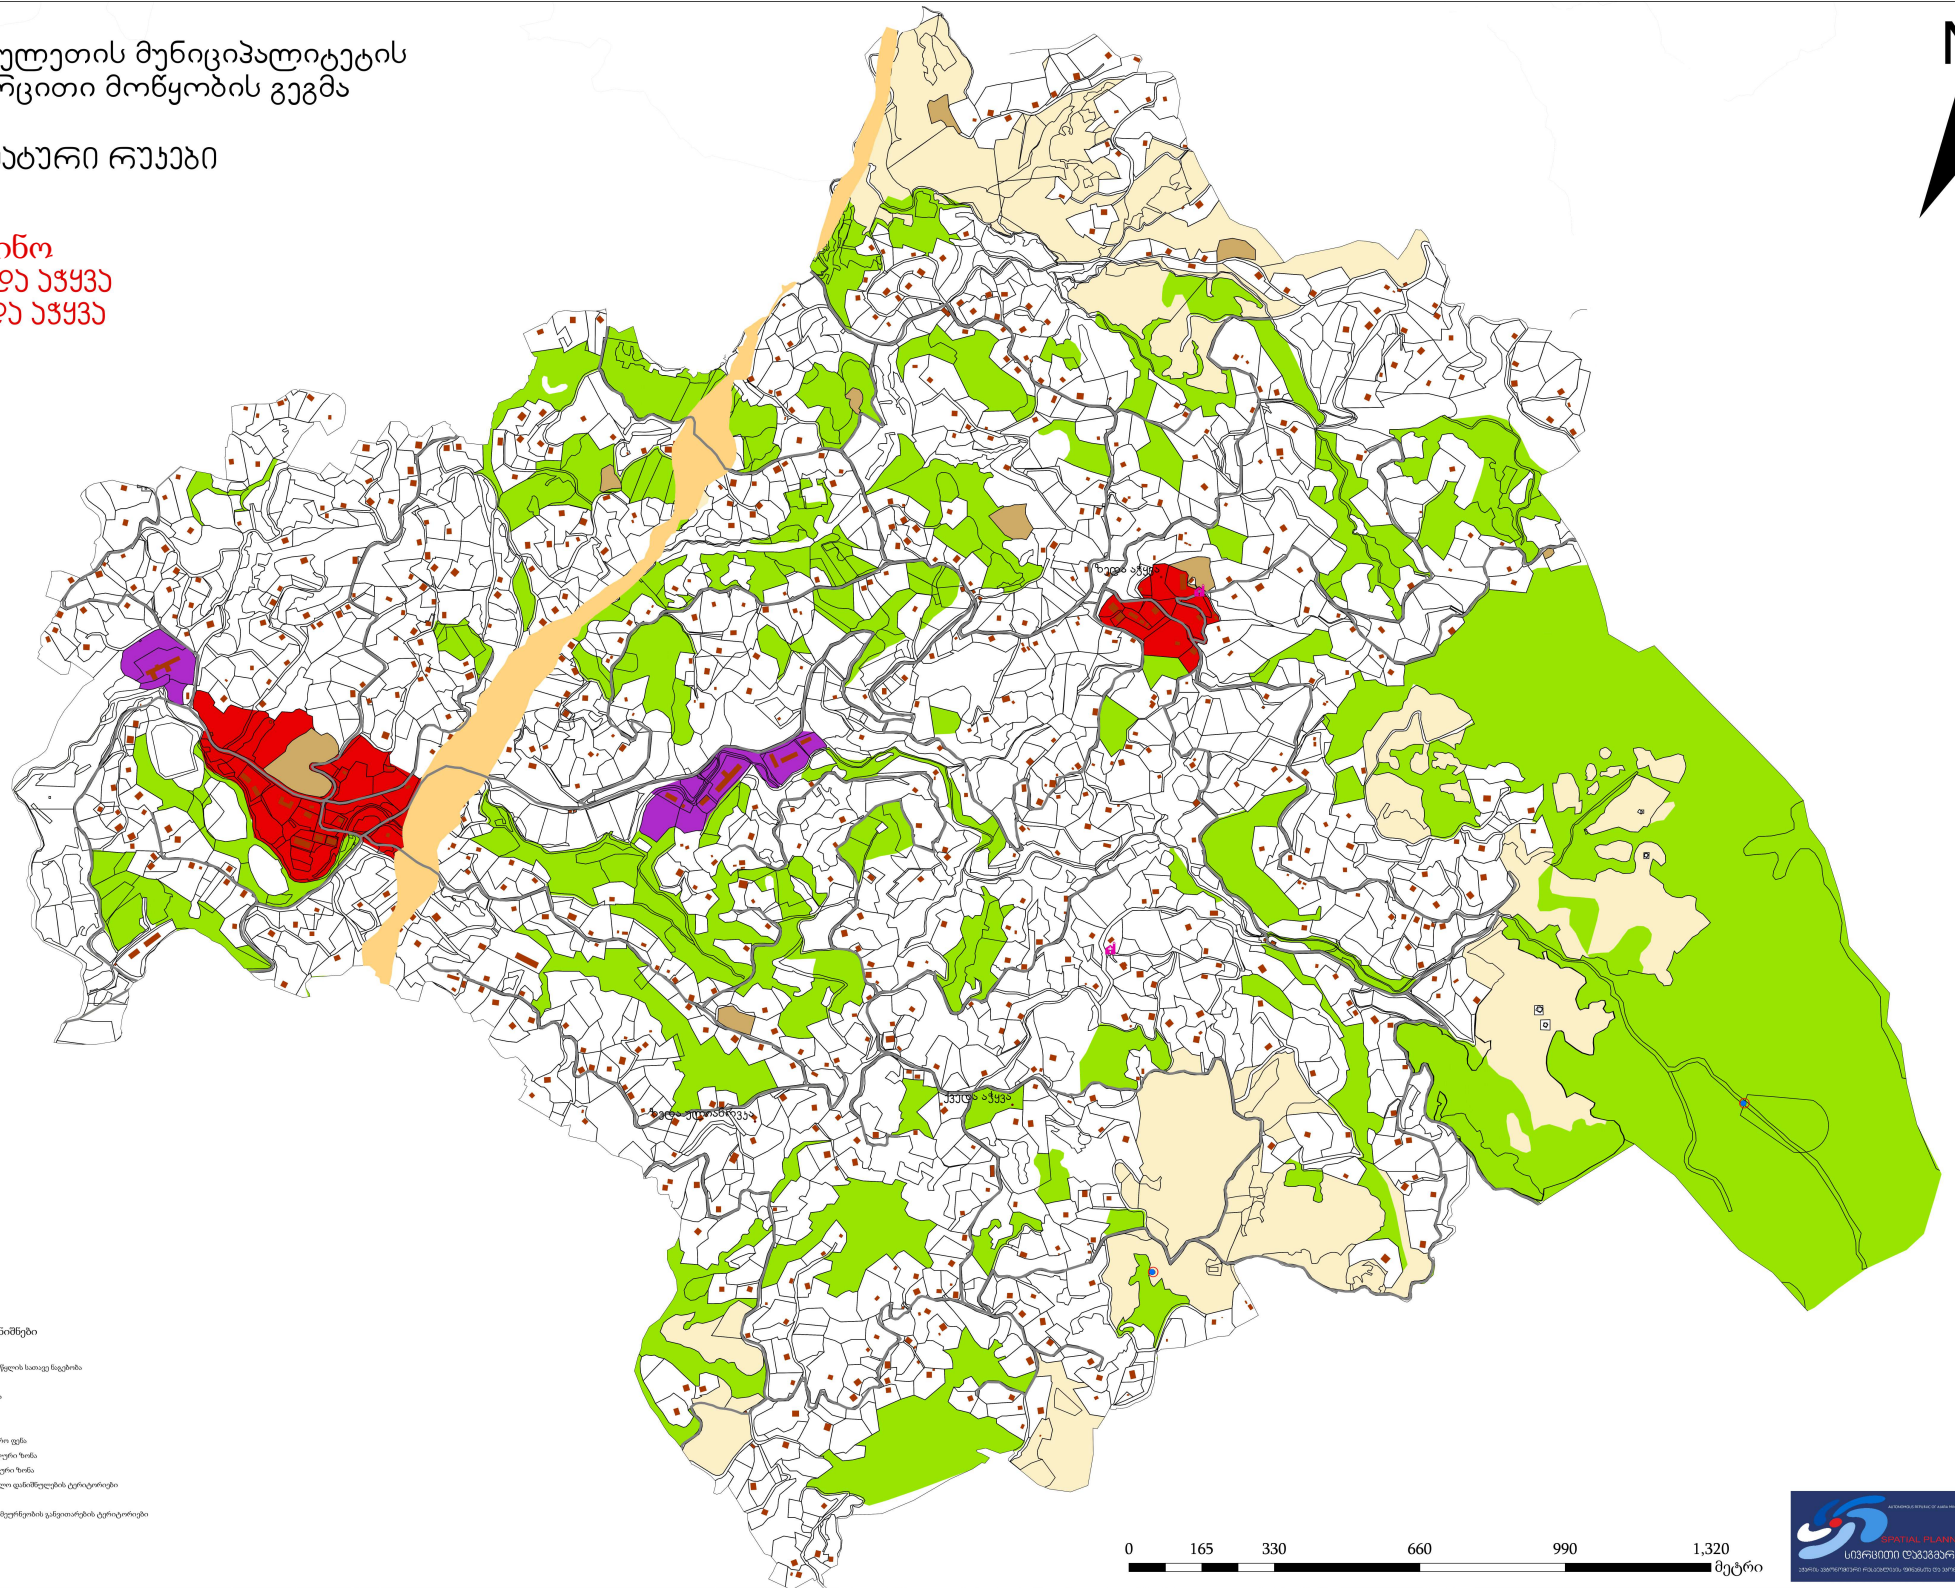

ქობულეთის მუნიციპალიტეტის სივრცითი მოწყობის გეგმა

თემატური რუკები

საჩინო
ქველა აყვავა
ზელა აყვავა

პირობითი ნიშნები

- ვულებო
- სამხელა წლის სათვე ნდობის
- გზი
- ვატომანი
- მდინარე
- შენიშნა
- საკადატრო ფენი
- დეტერალური ზონა
- საკუთალური ზონა
- სამხეველო დამწველუბის ტერიტორიები
- ბინი
- სოფლის მეურნეობის განვითარების ტერიტორიები