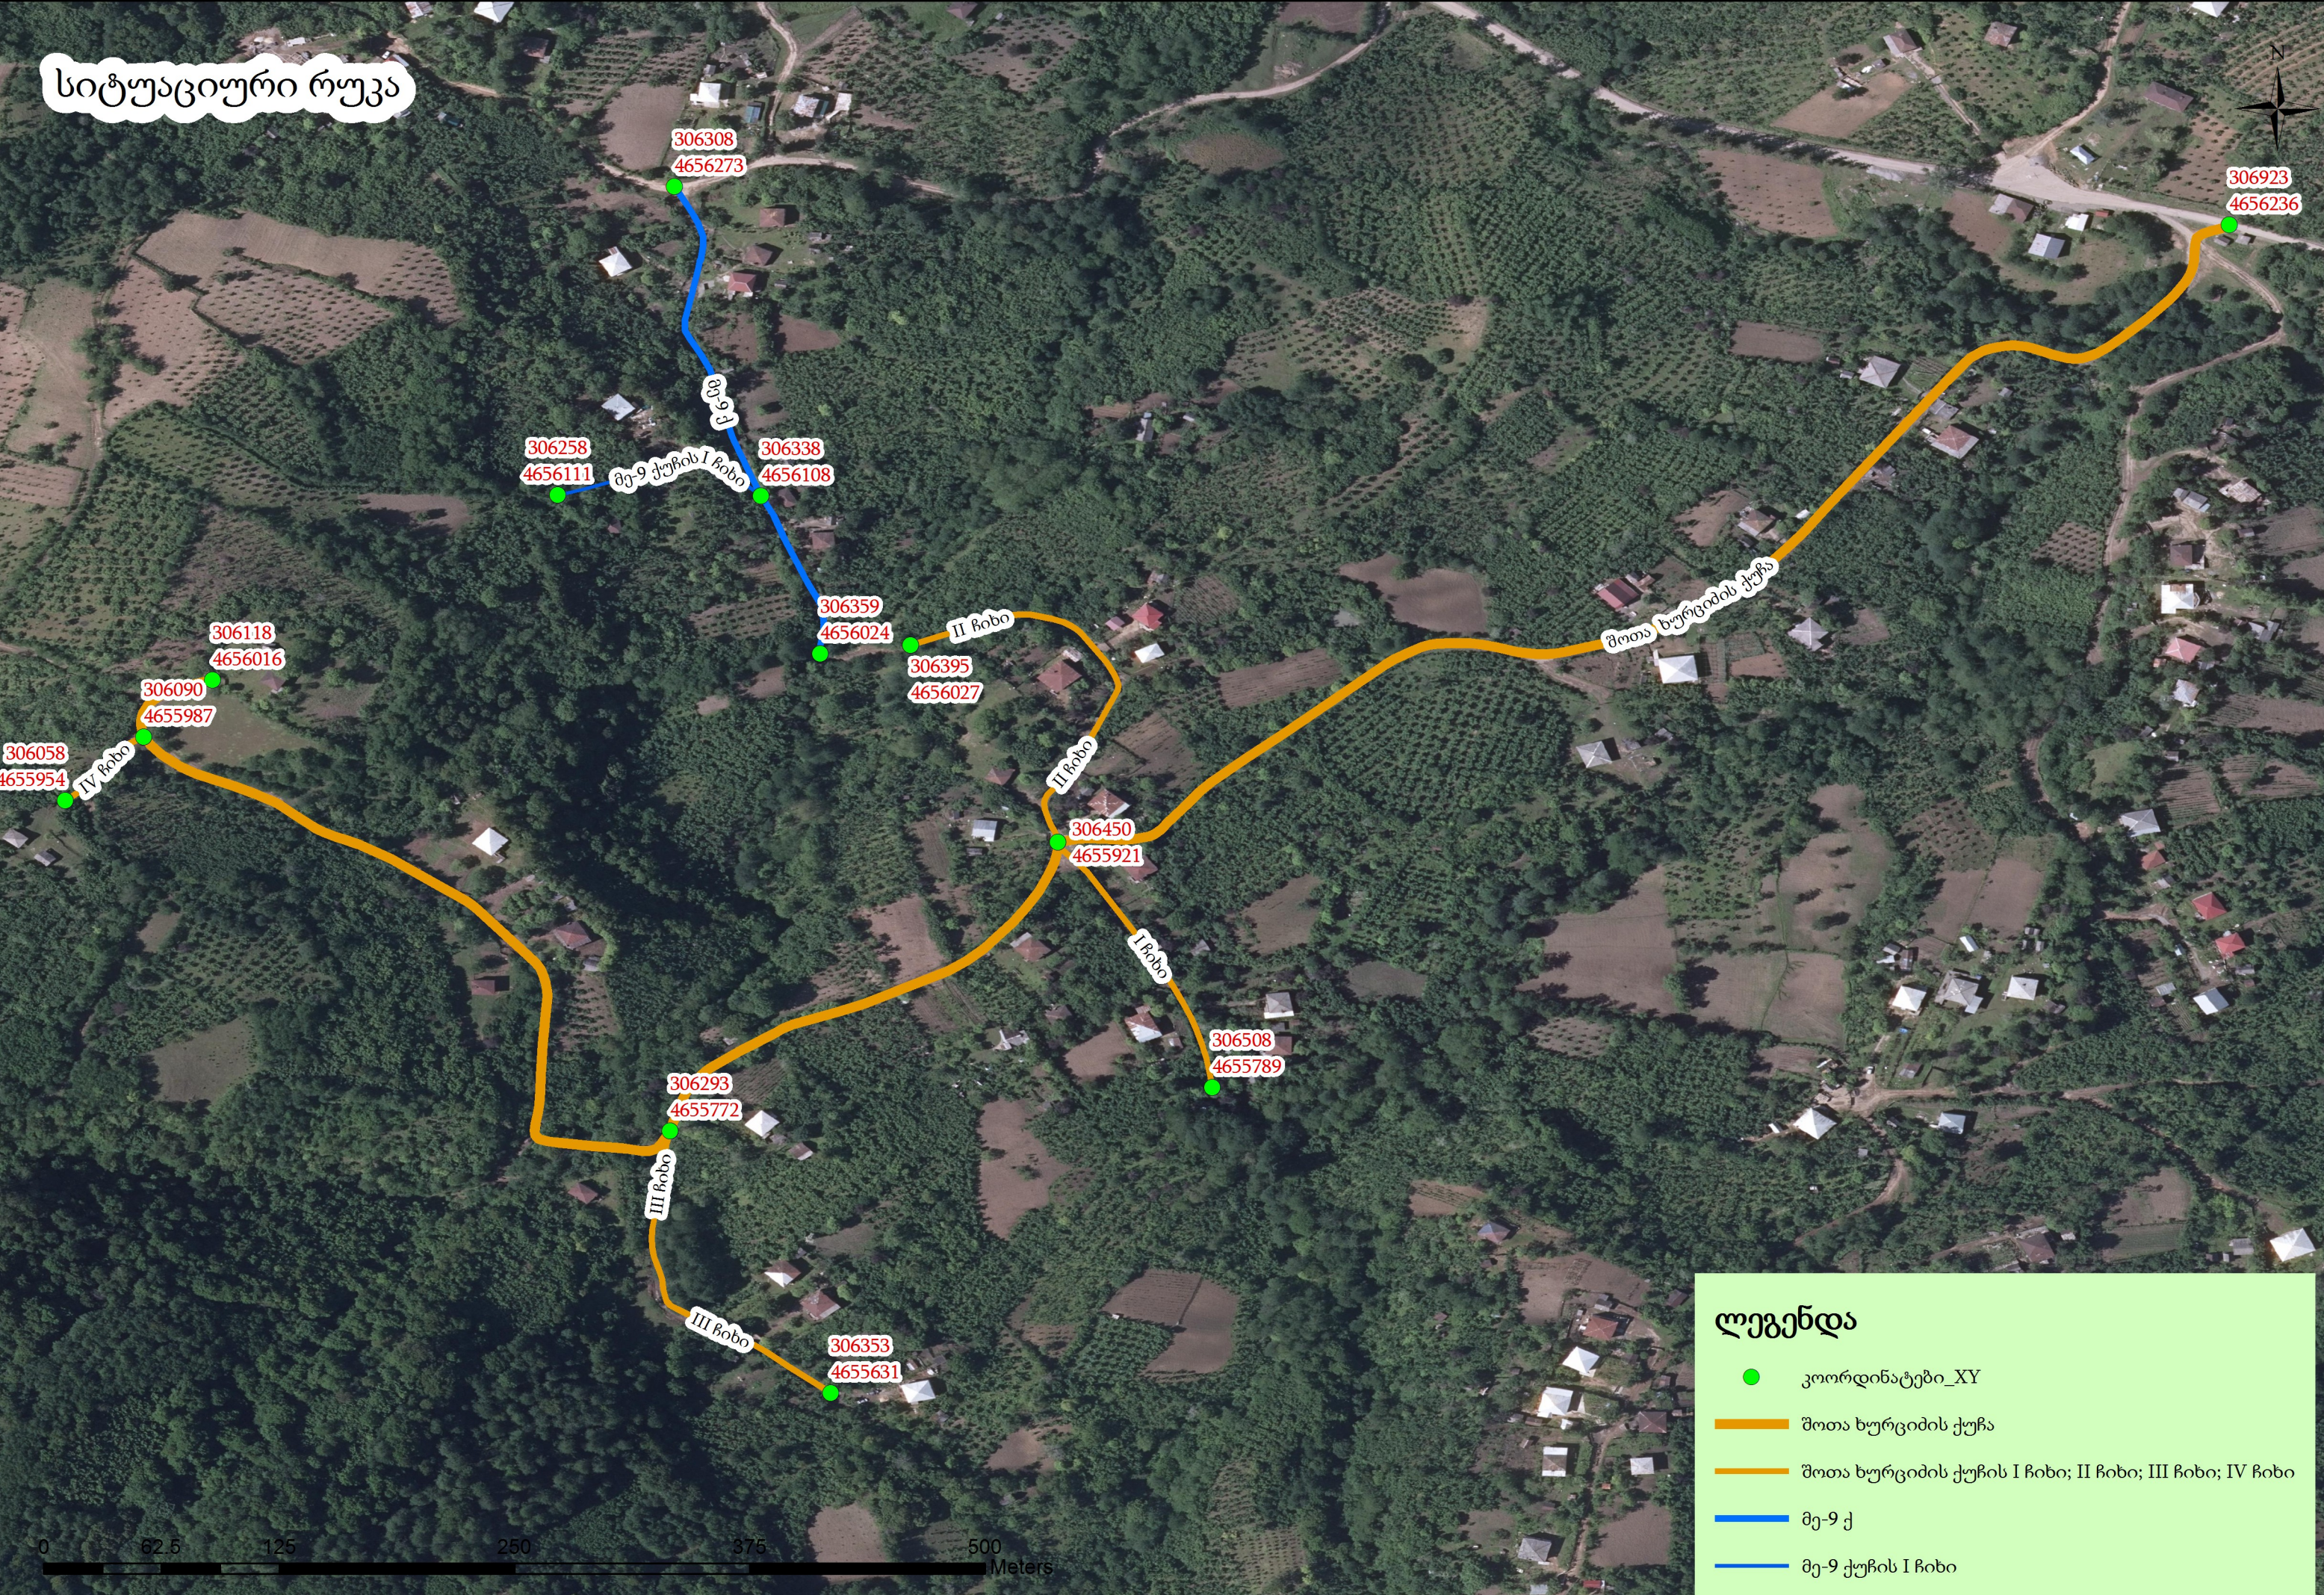

სიტუაციური რუკა

ლეგენდა

- კოორდინატები_XY
- შოთა ხურციდის ქუჩა
- შოთა ხურციდის ქუჩის I ჩიხი; II ჩიხი; III ჩიხი; IV ჩიხი
- მე-9 ქ
- მე-9 ქუჩის I ჩიხი

მე-9 ქ

მე-9 ქუჩის I ჩიხი

II ჩიხი

II ჩიხი

I ჩიხი

III ჩიხი

III ჩიხი

შოთა ხურციდის ქუჩა

IV ჩიხი

306308
4656273

306923
4656236

306258
4656111

306338
4656108

306359
4656024

306395
4656027

306450
4655921

306508
4655789

306293
4655772

306353
4655631

306118
4656016

306090
4655987