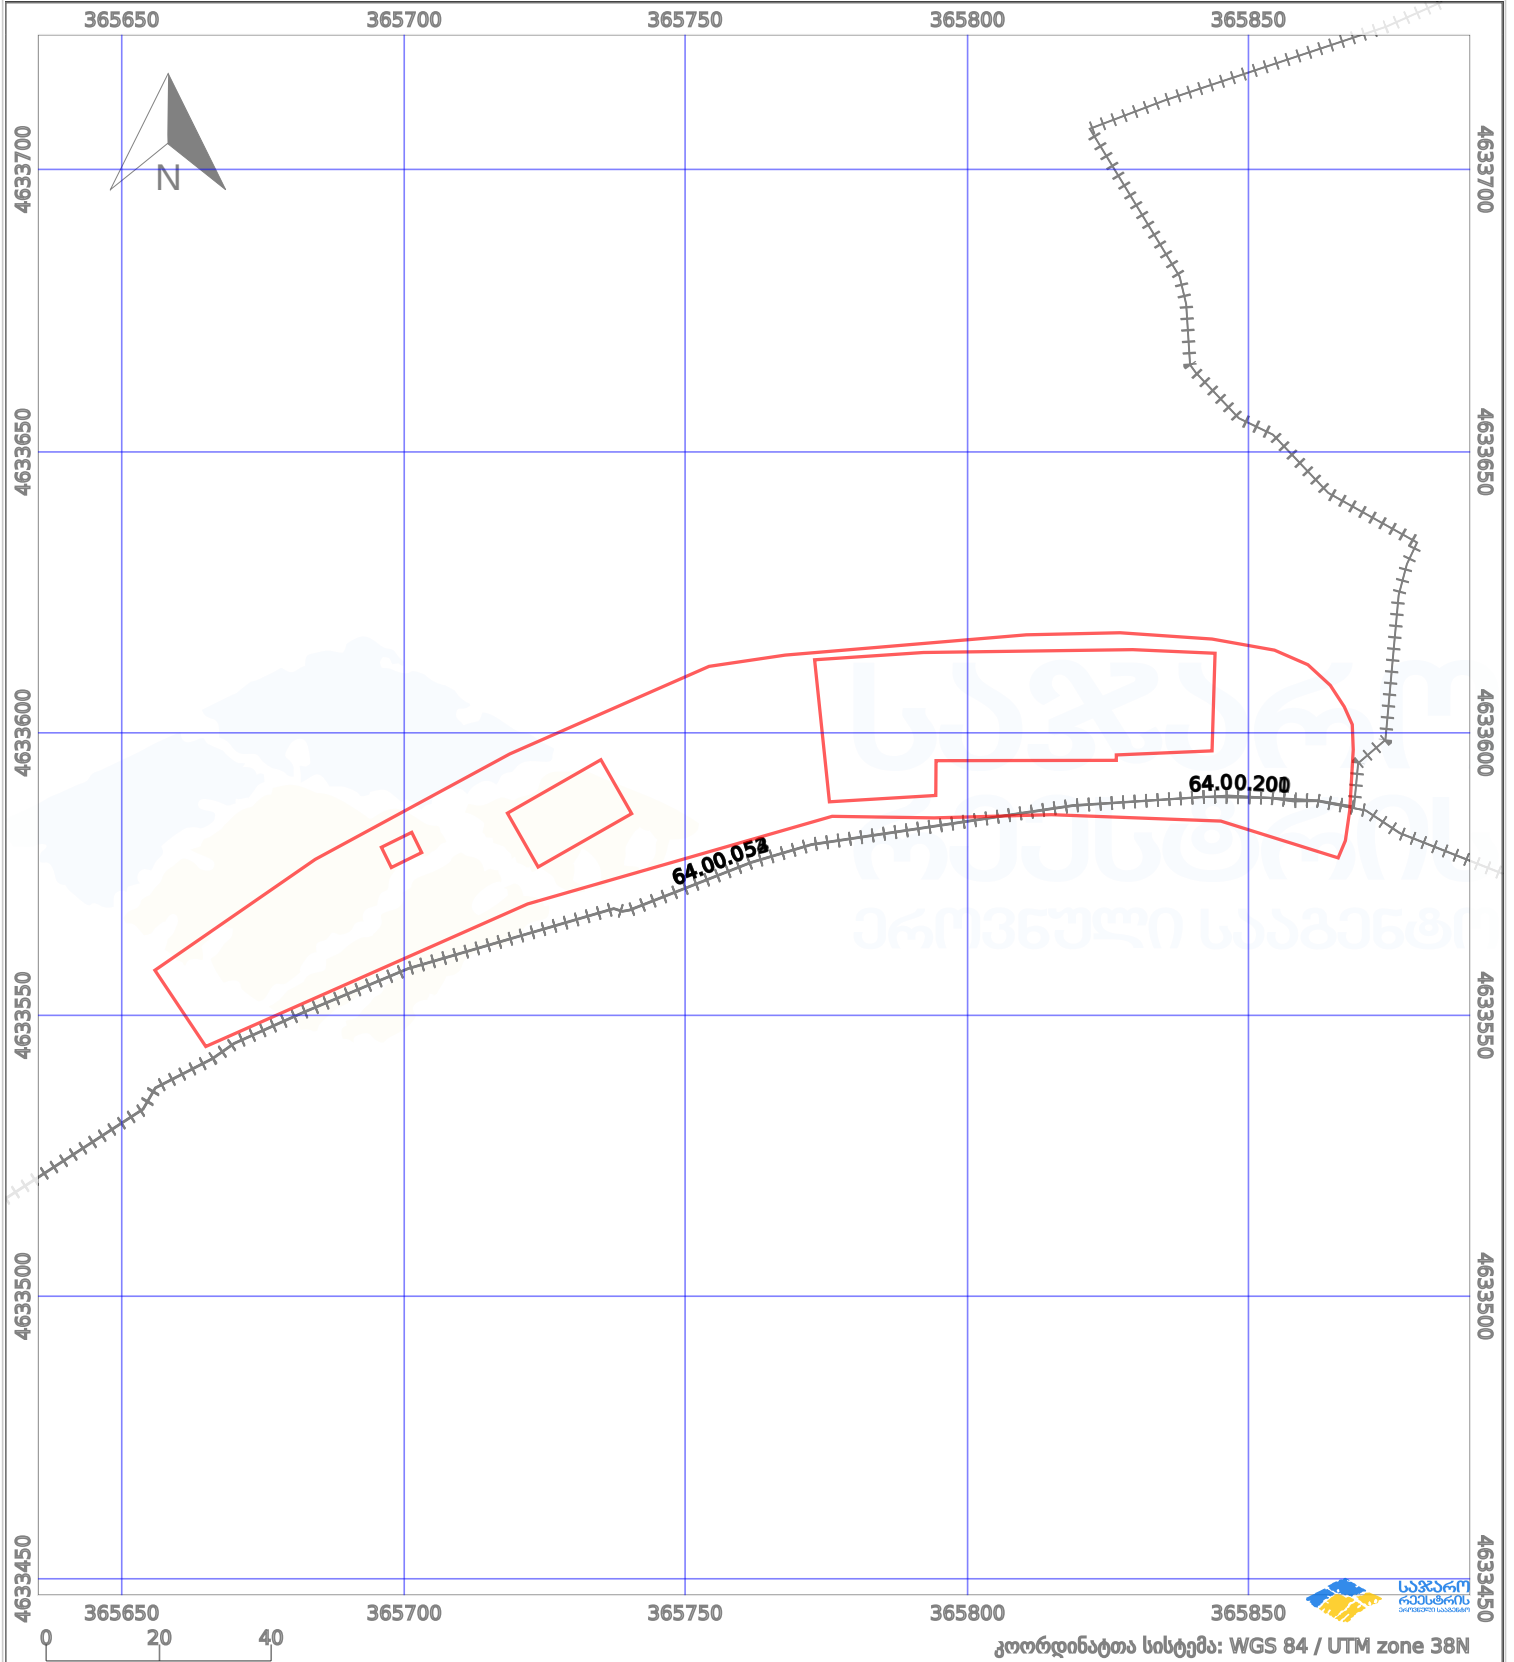

# საკადასტრო გეგმა

საქართველოს რეესტრის ეროვნული სააგენტო

საკადასტრო კოდი:

**64.23.03.238**

ნაკვეთის დანიშნულება:

**არასასოფლო სამეურნეო**

განცხადების ნომერი:

**882023966446**

ფართობი:

**4419 კვ.მ (WGS 84 / UTM zone 38N)**

მომზადების თარიღი:

**12/09/2023**

პირობითი აღნიშვნები:

- |  |                    |  |                    |  |                    |  |                |
|--|--------------------|--|--------------------|--|--------------------|--|----------------|
|  | ნაკვეთის საზღვარი  |  | მშენებარე ნაკებობა |  | აშენებული ნაკებობა |  | ქარსაფარი ზოლი |
|  | საზომრივი ნაკებობა |  | ტყის ფონდი         |  | ვალდებულება        |  |                |