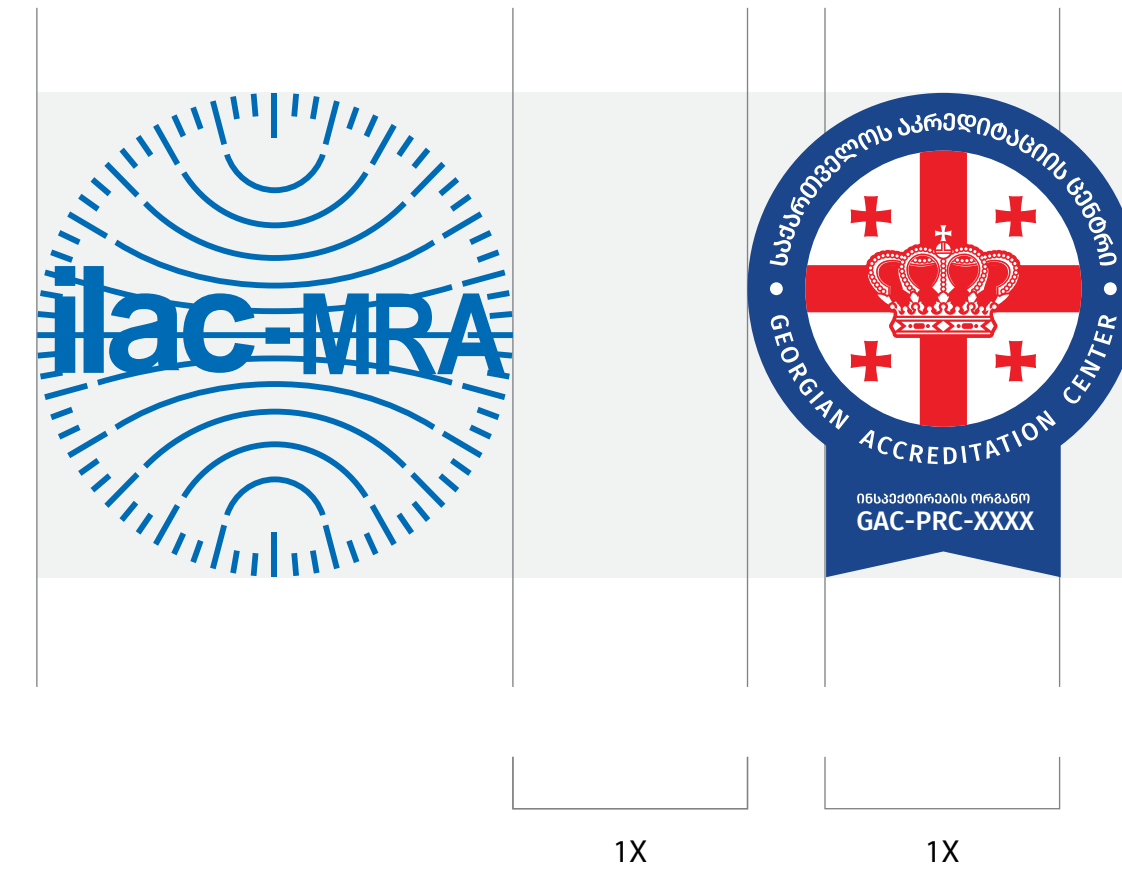

აკრედიტაციის
სიმბოლოს
ტექნიკური
პარამეტრები

იმისთვის რომ სიმბოლო იყოს მკაფიოდ და ნათლად გამოხატული აუცილებელია გამოიყოს სიმბოლოს ირგვლივ თავისუფალი სივრცე აღნიშნული ზომების გათვალისწინებით. სივრცე თავისუფალი უნდა იყოს ყოველგვარი ელემენტებისგან: როგორც არის ფერი, ტექსტი, გრაფიკა და გამოსახულება.

პროპორციები

ფერთა გამოყენების შესაძლო ვერსიები
სხვადასხვა ფერის ფონზე

სიმბოლოს მინიმალური სიგანე უნდა იყოს 13
მილიმეტრი

R-255 G-255 B-255
C-0 M-0 Y-0 K-0
#ffffff

R-234 G-31 B-39
C-0 M-87 Y-83 K-8
#ea1f27

ფერები, რომლებიც გამოიყენება სიმბოლოს
ფერად ვერსიაში

R-28 G-70 B-140
C-80 M-50 Y-0 K-45
#1c468c

ABCDEFGHIJ
KLMNOPQRS
TUVWXYZ

FiraGO Book

abcdefghij
klmnopqrs
tuvwxyz

**ABCDEFGHIJ
KLMNOPQRS
TUVWXYZ**

FiraGO Bold

**abcdefghij
klmnopqrs
tuvwxyz**

აბგდევზთიკლ
მნოპჟრსტუფჟ
ღყშჩცძნჭხჭჭ