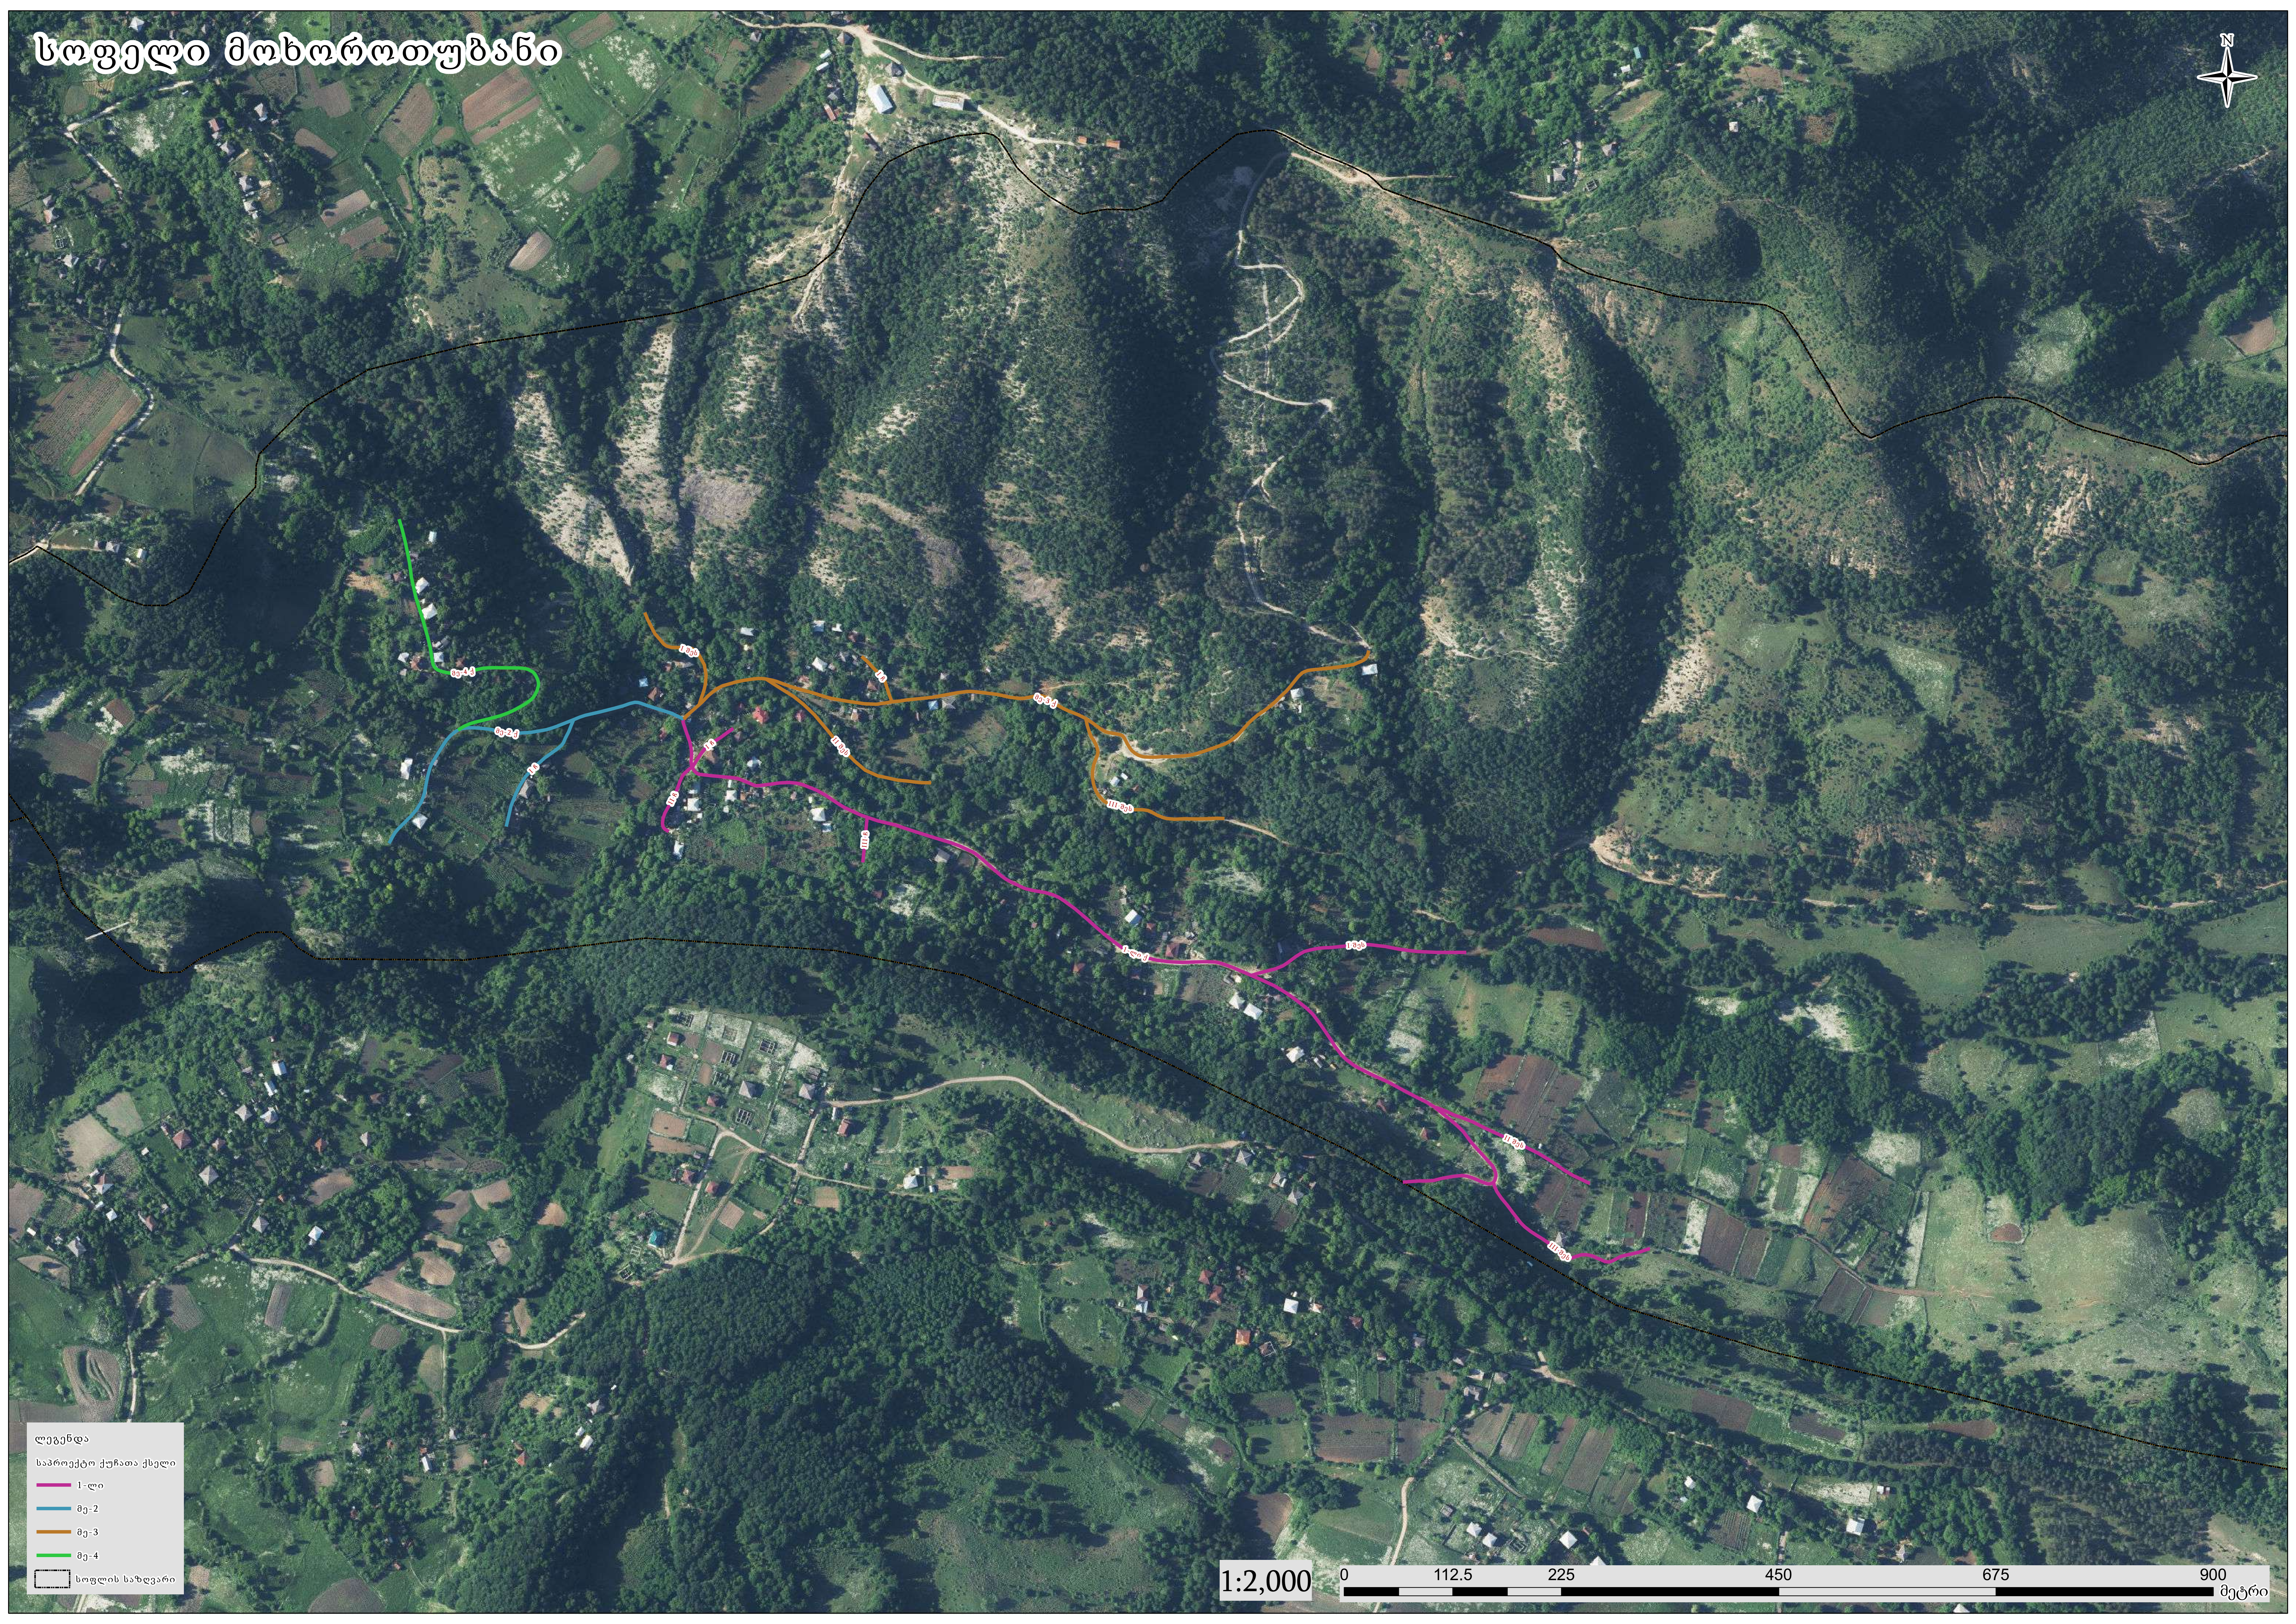

სოფელი მახრეთუბანი

ლეგენდა

საპროექტო ქუჩათა ქსელი

- 1-ლი
- მე-2
- მე-3
- მე-4

სოფლის საზღვარი

1:2,000

0 112.5 225 450 675 900 მეტრი