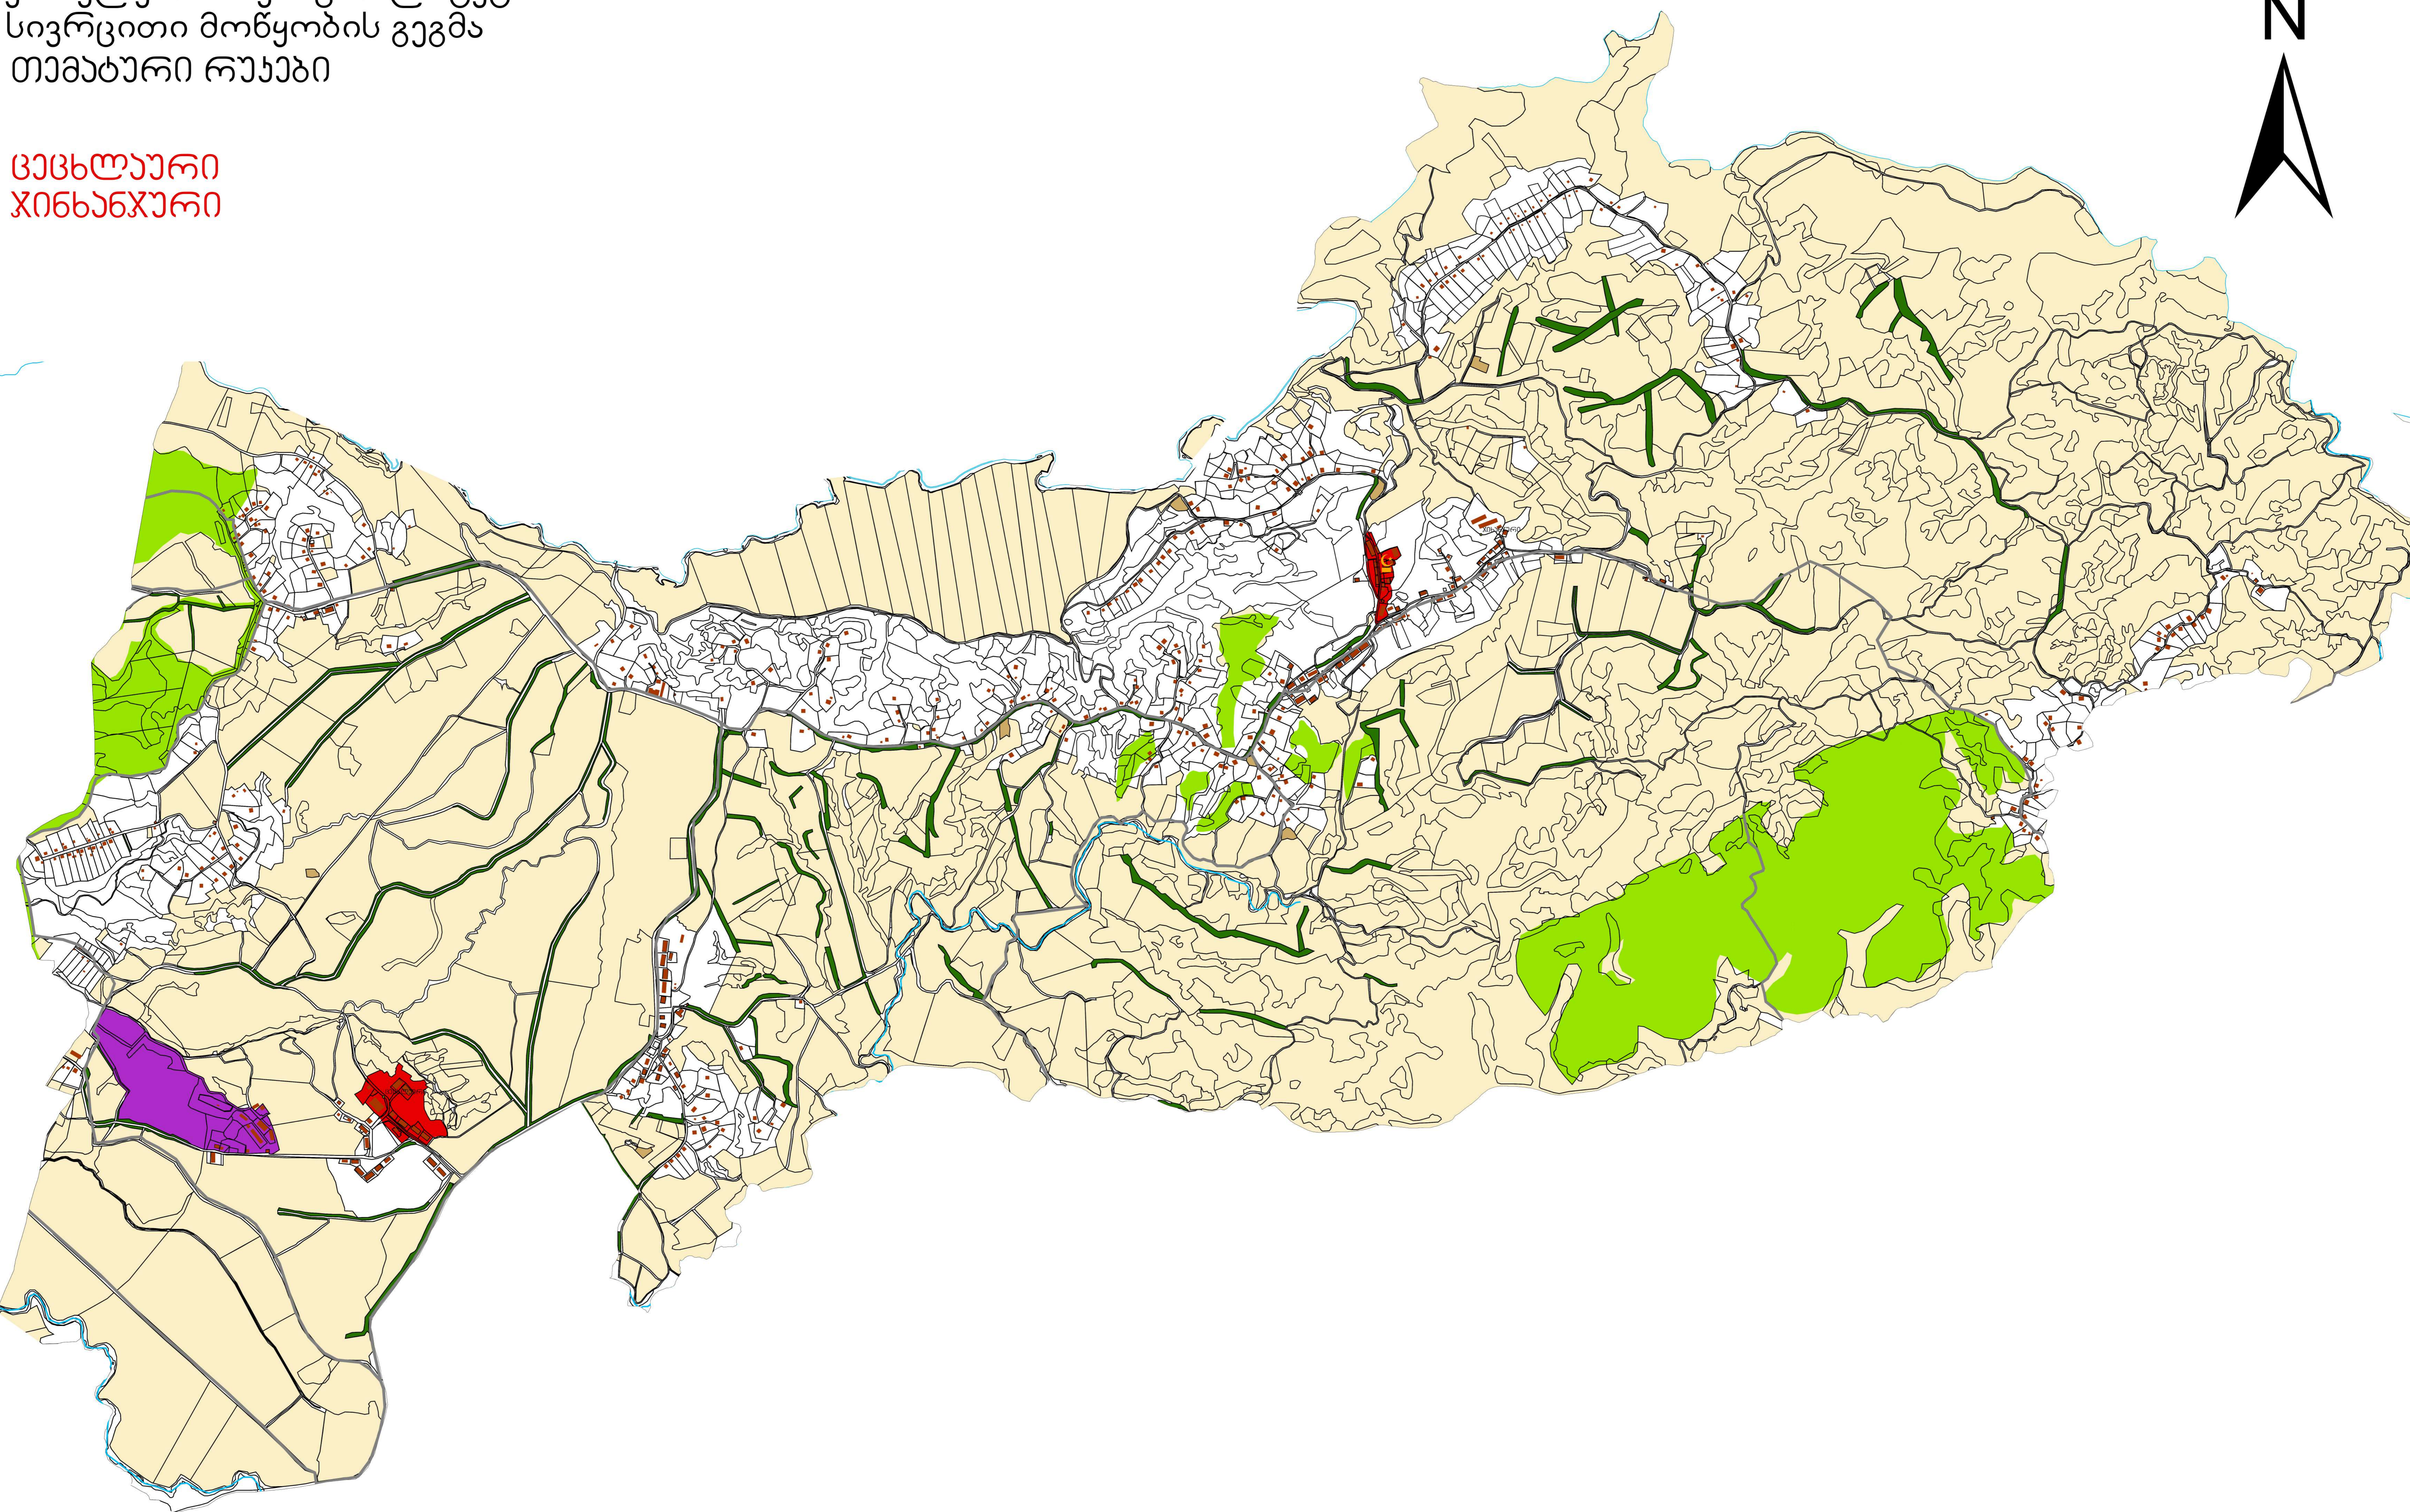

ქობულეთის მუნიციპალიტეტის
სივრცითი მოწყობის გეგმა
თემატური რუკები

ცაცხლური
ჯინსაჯარი

- პირობითი ნიშნები
- გზა
 - ☀ მუნიციპალიტეტი
 - ავტობანი
 - რაიონული ცენტრი (სოფელი)
 - მდინარე
 - მუნიციპალიტეტის საზღვარი
 - საკუთრივ ტერიტორიები
 - საკუთრივ ტერიტორიები
 - საკუთრივ ტერიტორიები
 - ტერიტორიები
 - ტერიტორიები
 - ტერიტორიები