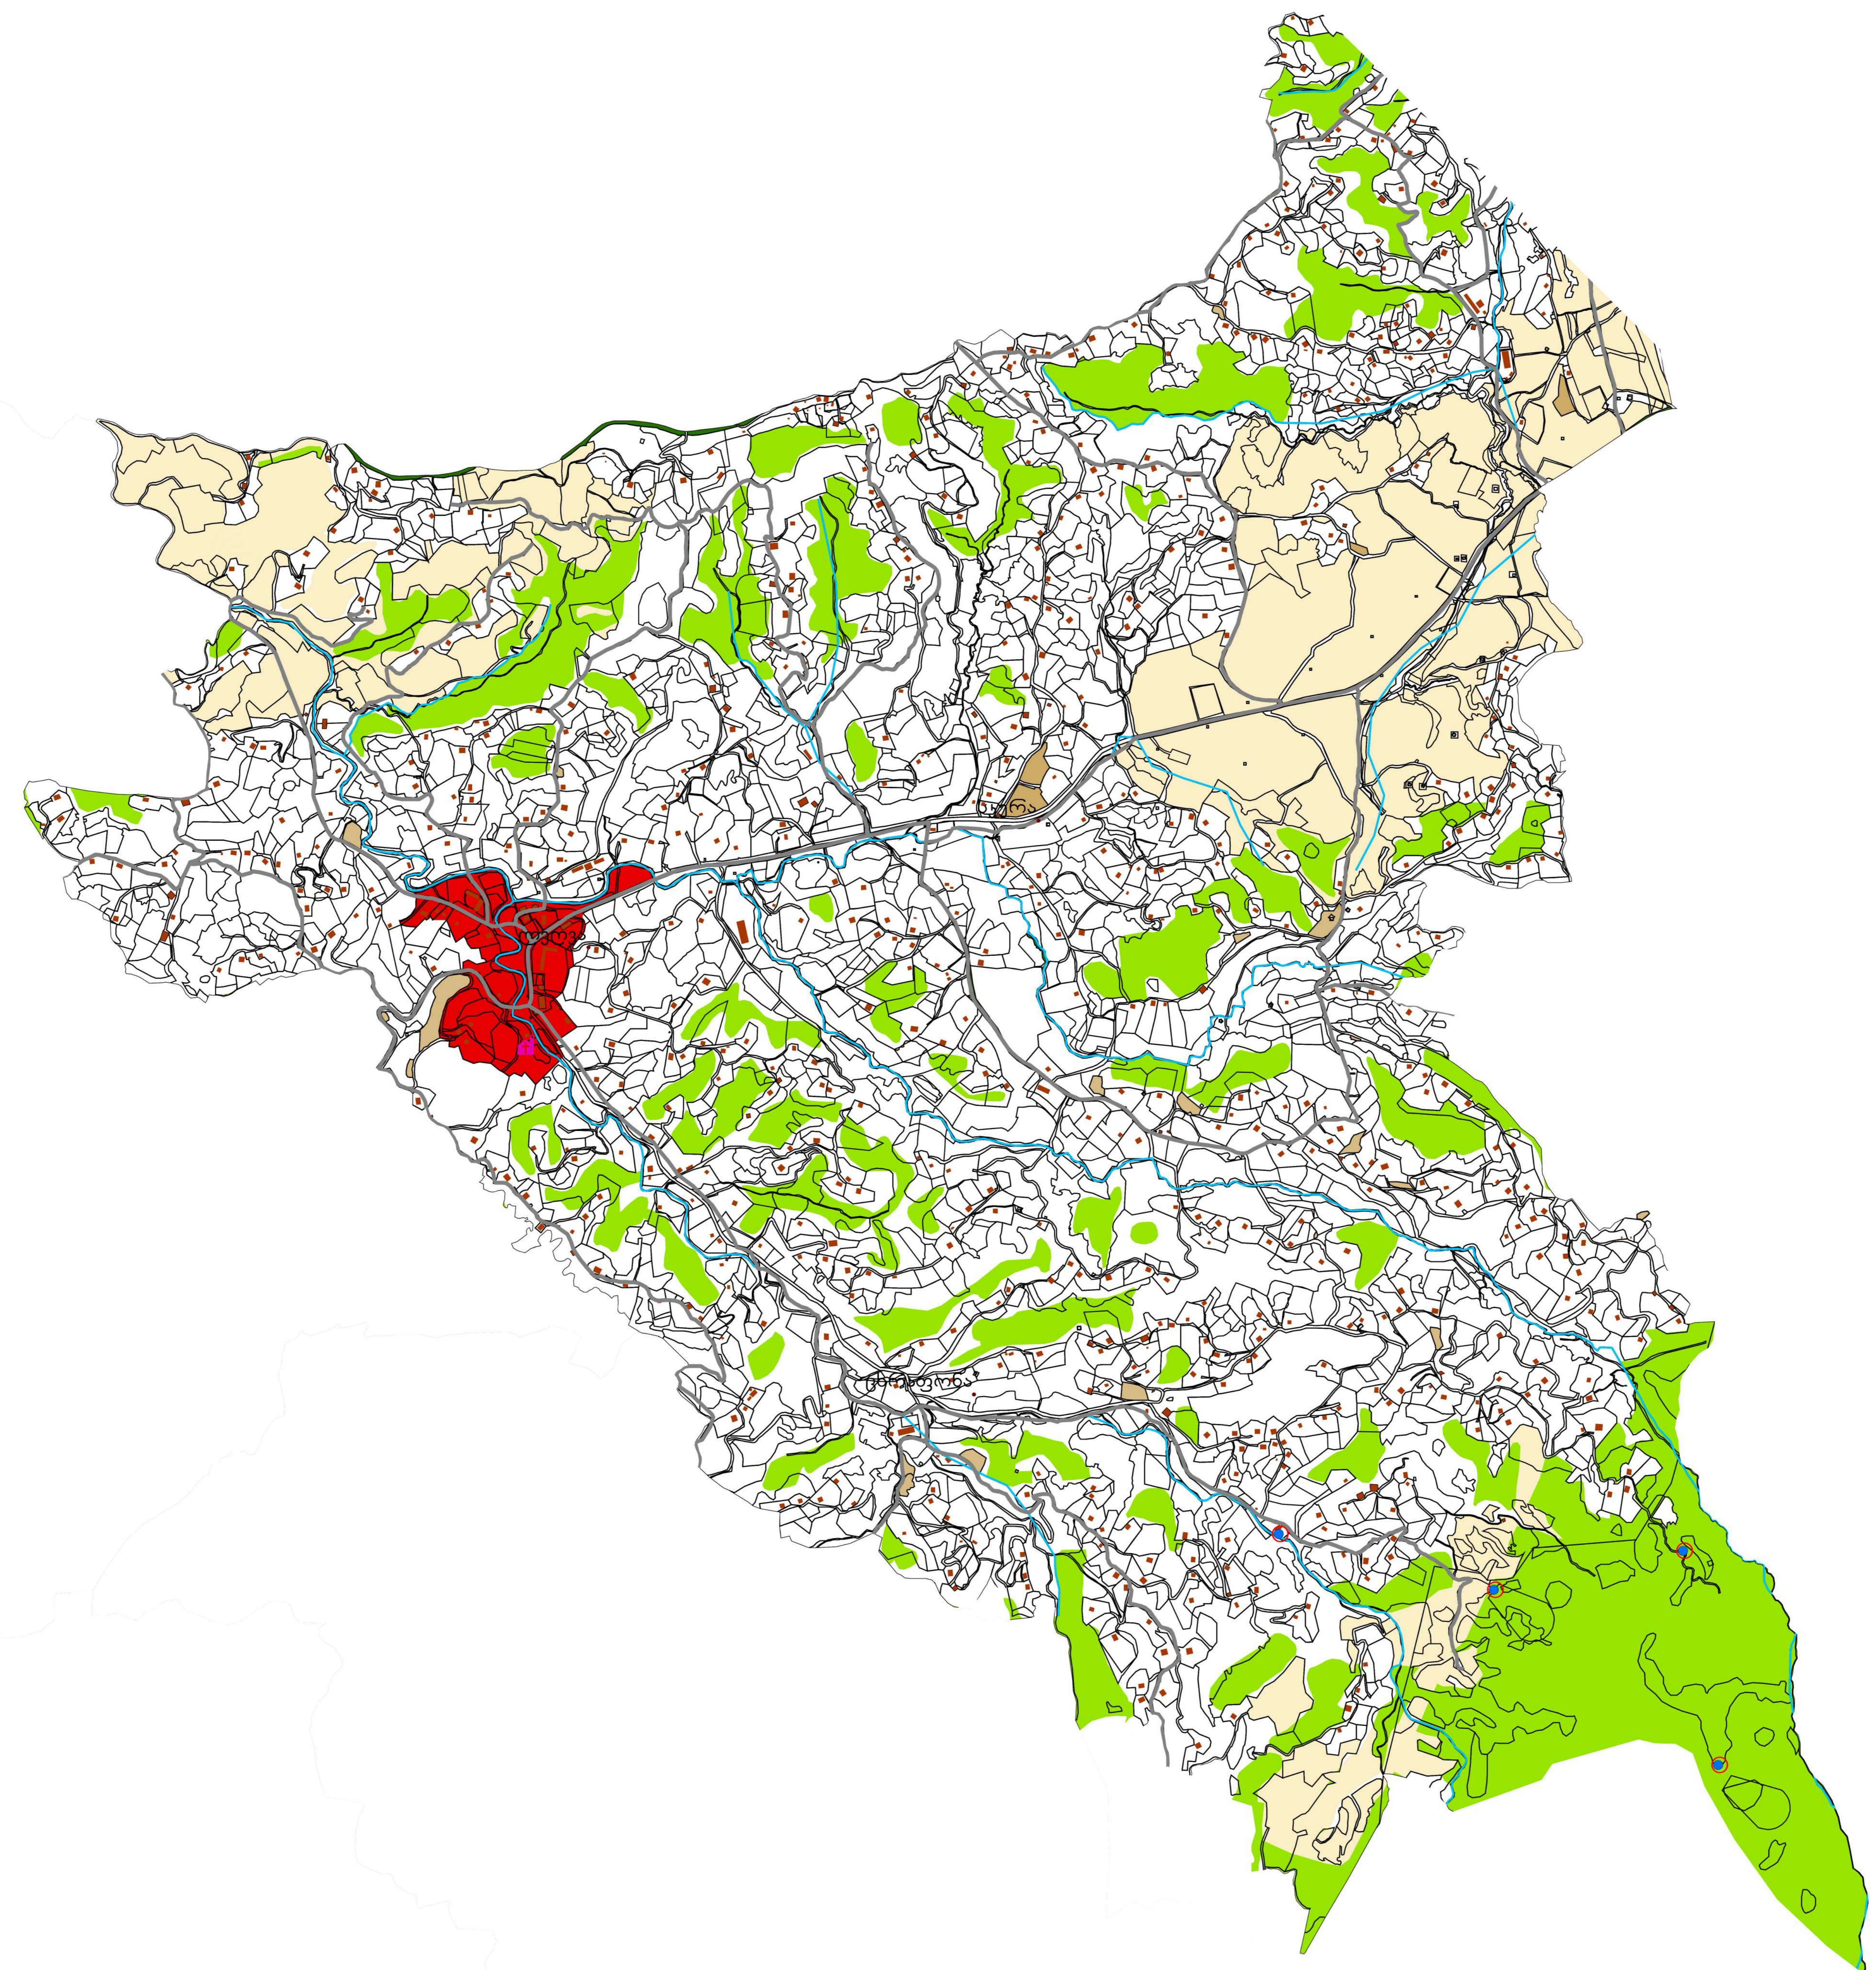

ქობულეთის მუნიციპალიტეტის
სივრცითი მოწყობის გეგმა

თემატური რუკები

ლელვა
საურა
ცხრაფონა

- პირობითი ნიშნები
- კელსია
 - სასმელი წყლის სათავე წაგებობა
 - რაიონული ცენტრი (სოფელი)
 - გზა
 - ავტობანი
 - მდინარე
 - შენიბა
 - საკდასტრო ფენა
 - დეტალური ტერიტორიები
 - სპეციალური ზონა
 - სამრეწველო დანიშნულების ტერიტორიები
 - კარსადევი
 - ტყე
 - სოფლის მეურნეობის განვითარების ტერიტორიები

აჭყვისტავი