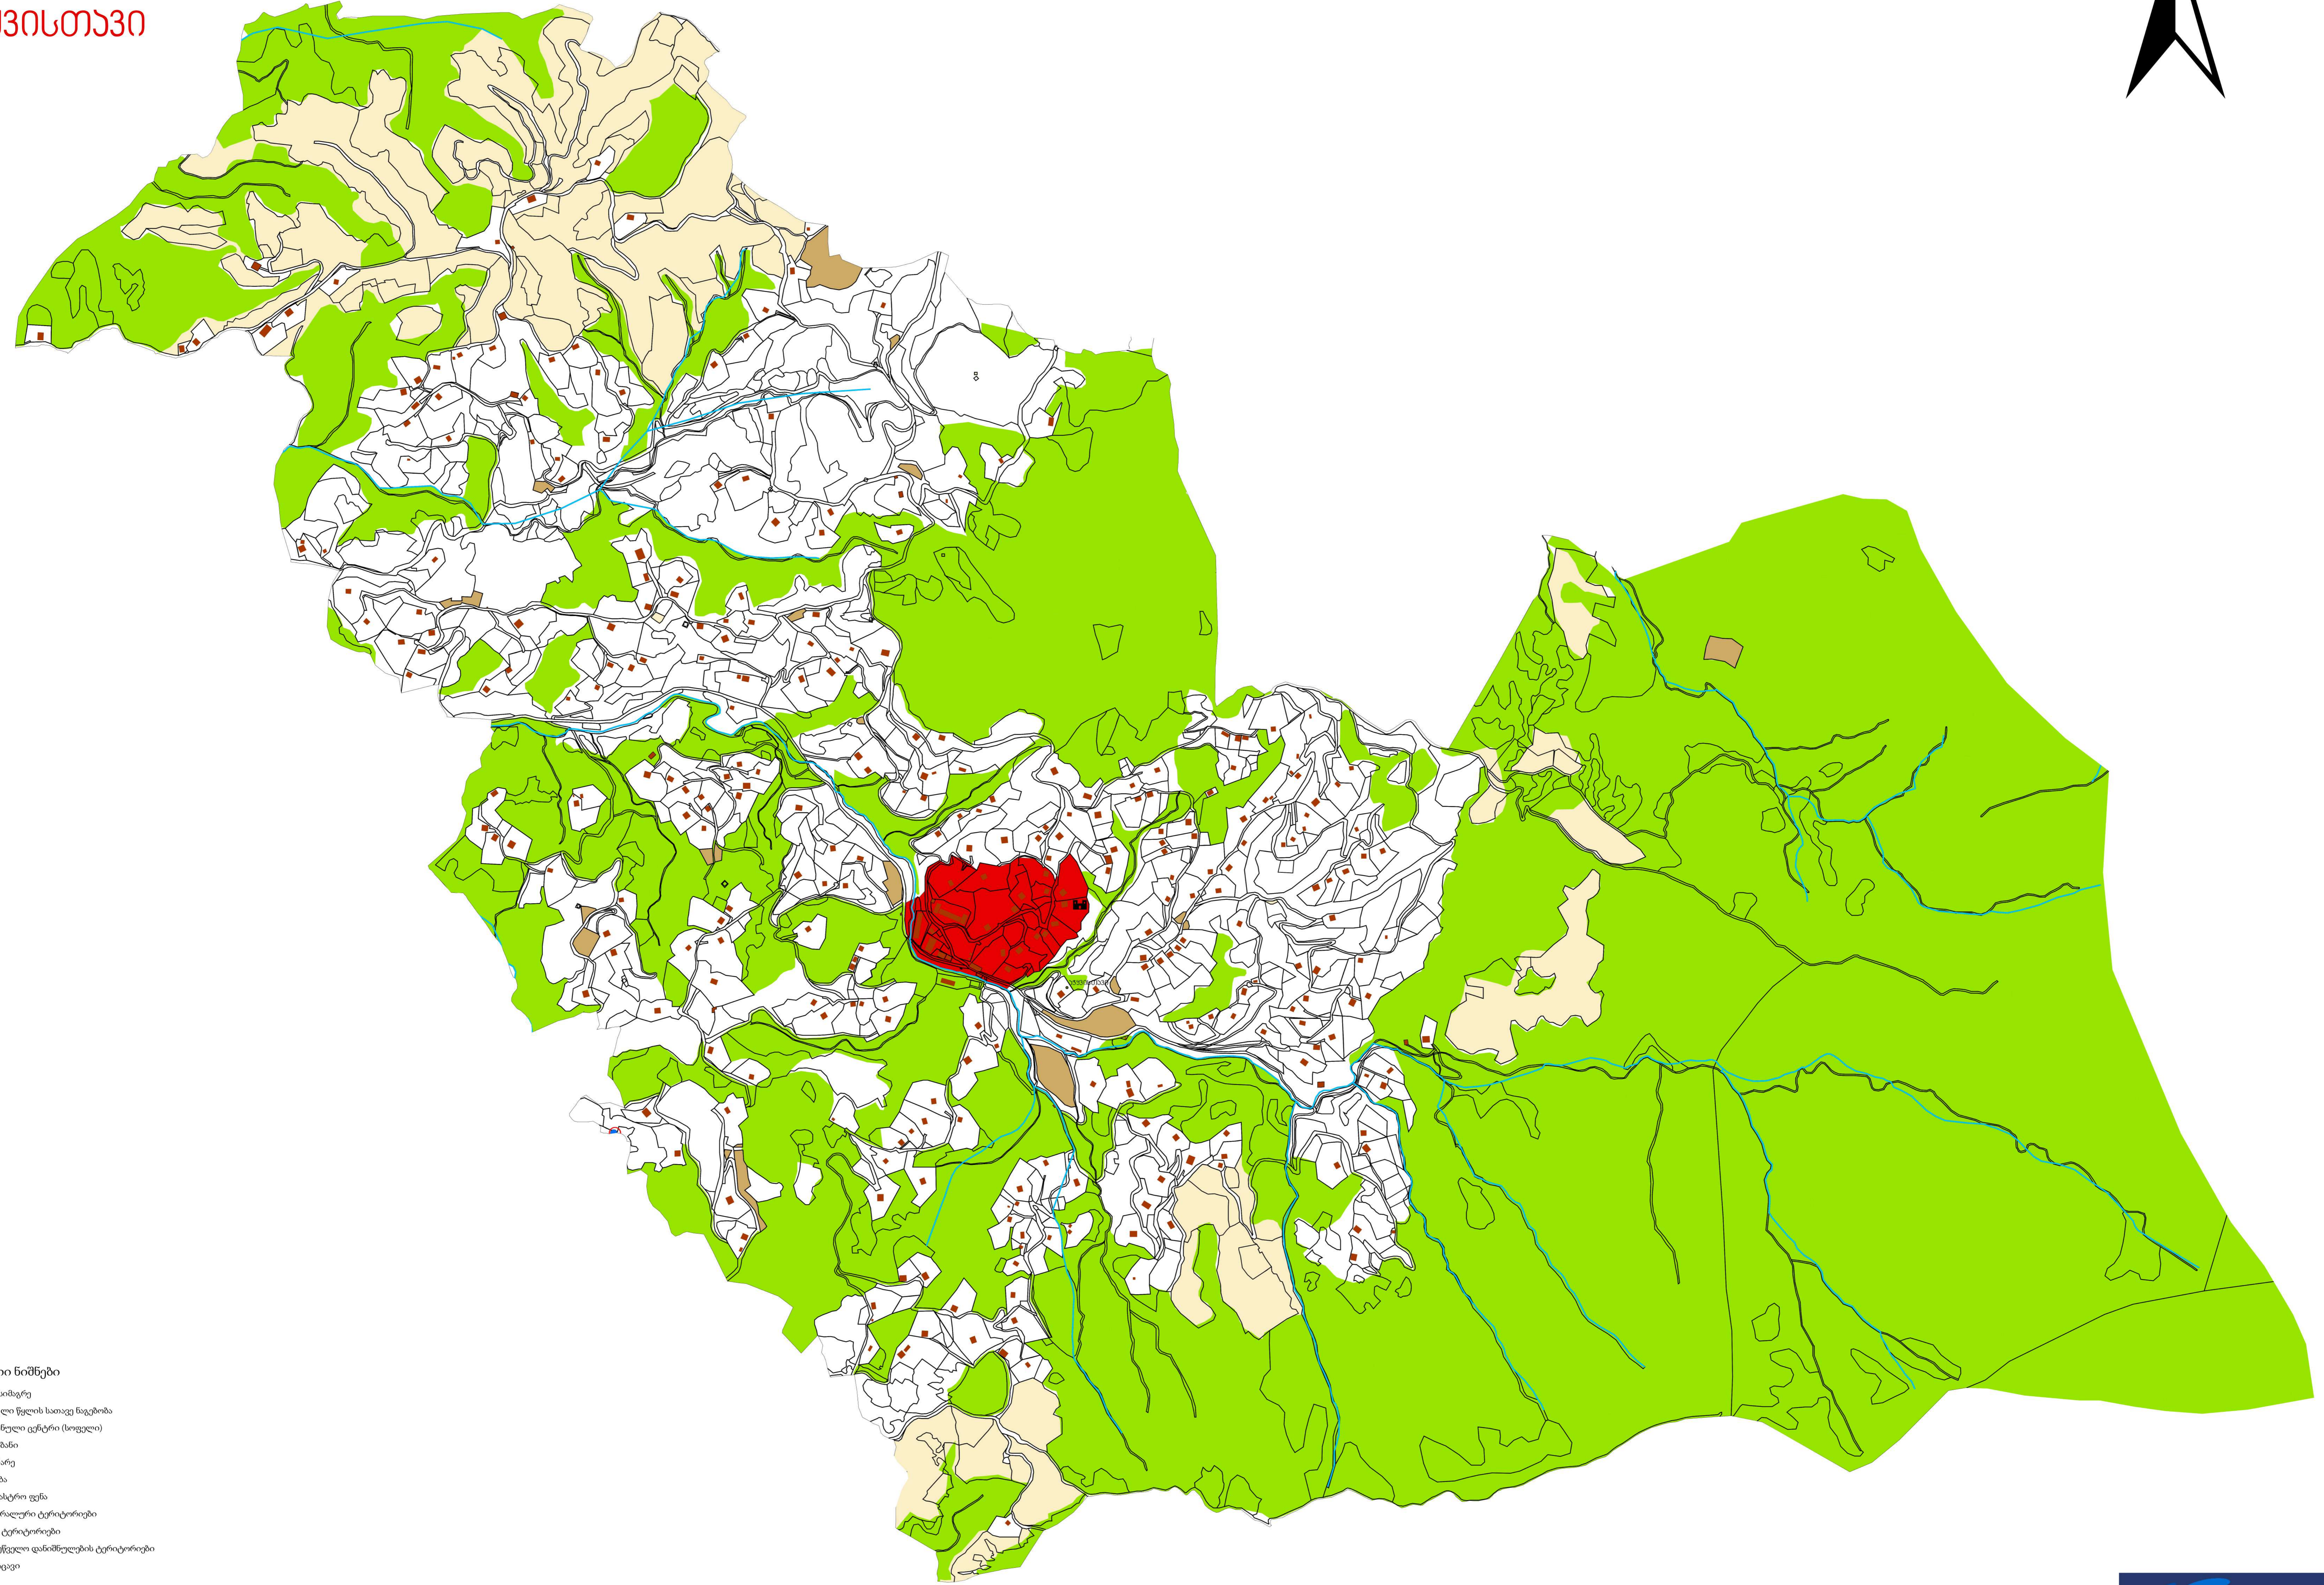

ქობულეთის მუნიციპალიტეტის
სივრცითი მოწყობის გეგმა
თამაბური რუკები

აჭყვისთავი

- პირობითი ნიშნები
- ციხისძაგერე
 - სასაფლაო წლის სათავე ნაგებობა
 - რაიონული ცენტრი (სოფელი)
 - ავტობანი
 - მდინარე
 - შენიბა
 - საკვატრო ფენა
 - ცენტრალური ტერიტორიები
 - სავე. ტერიტორიები
 - სამრეწველო დანიშნულების ტერიტორიები
 - კარსაკვეი
 - ტყე
 - სოფლის მეურნეობის განვითარების ტერიტორიები