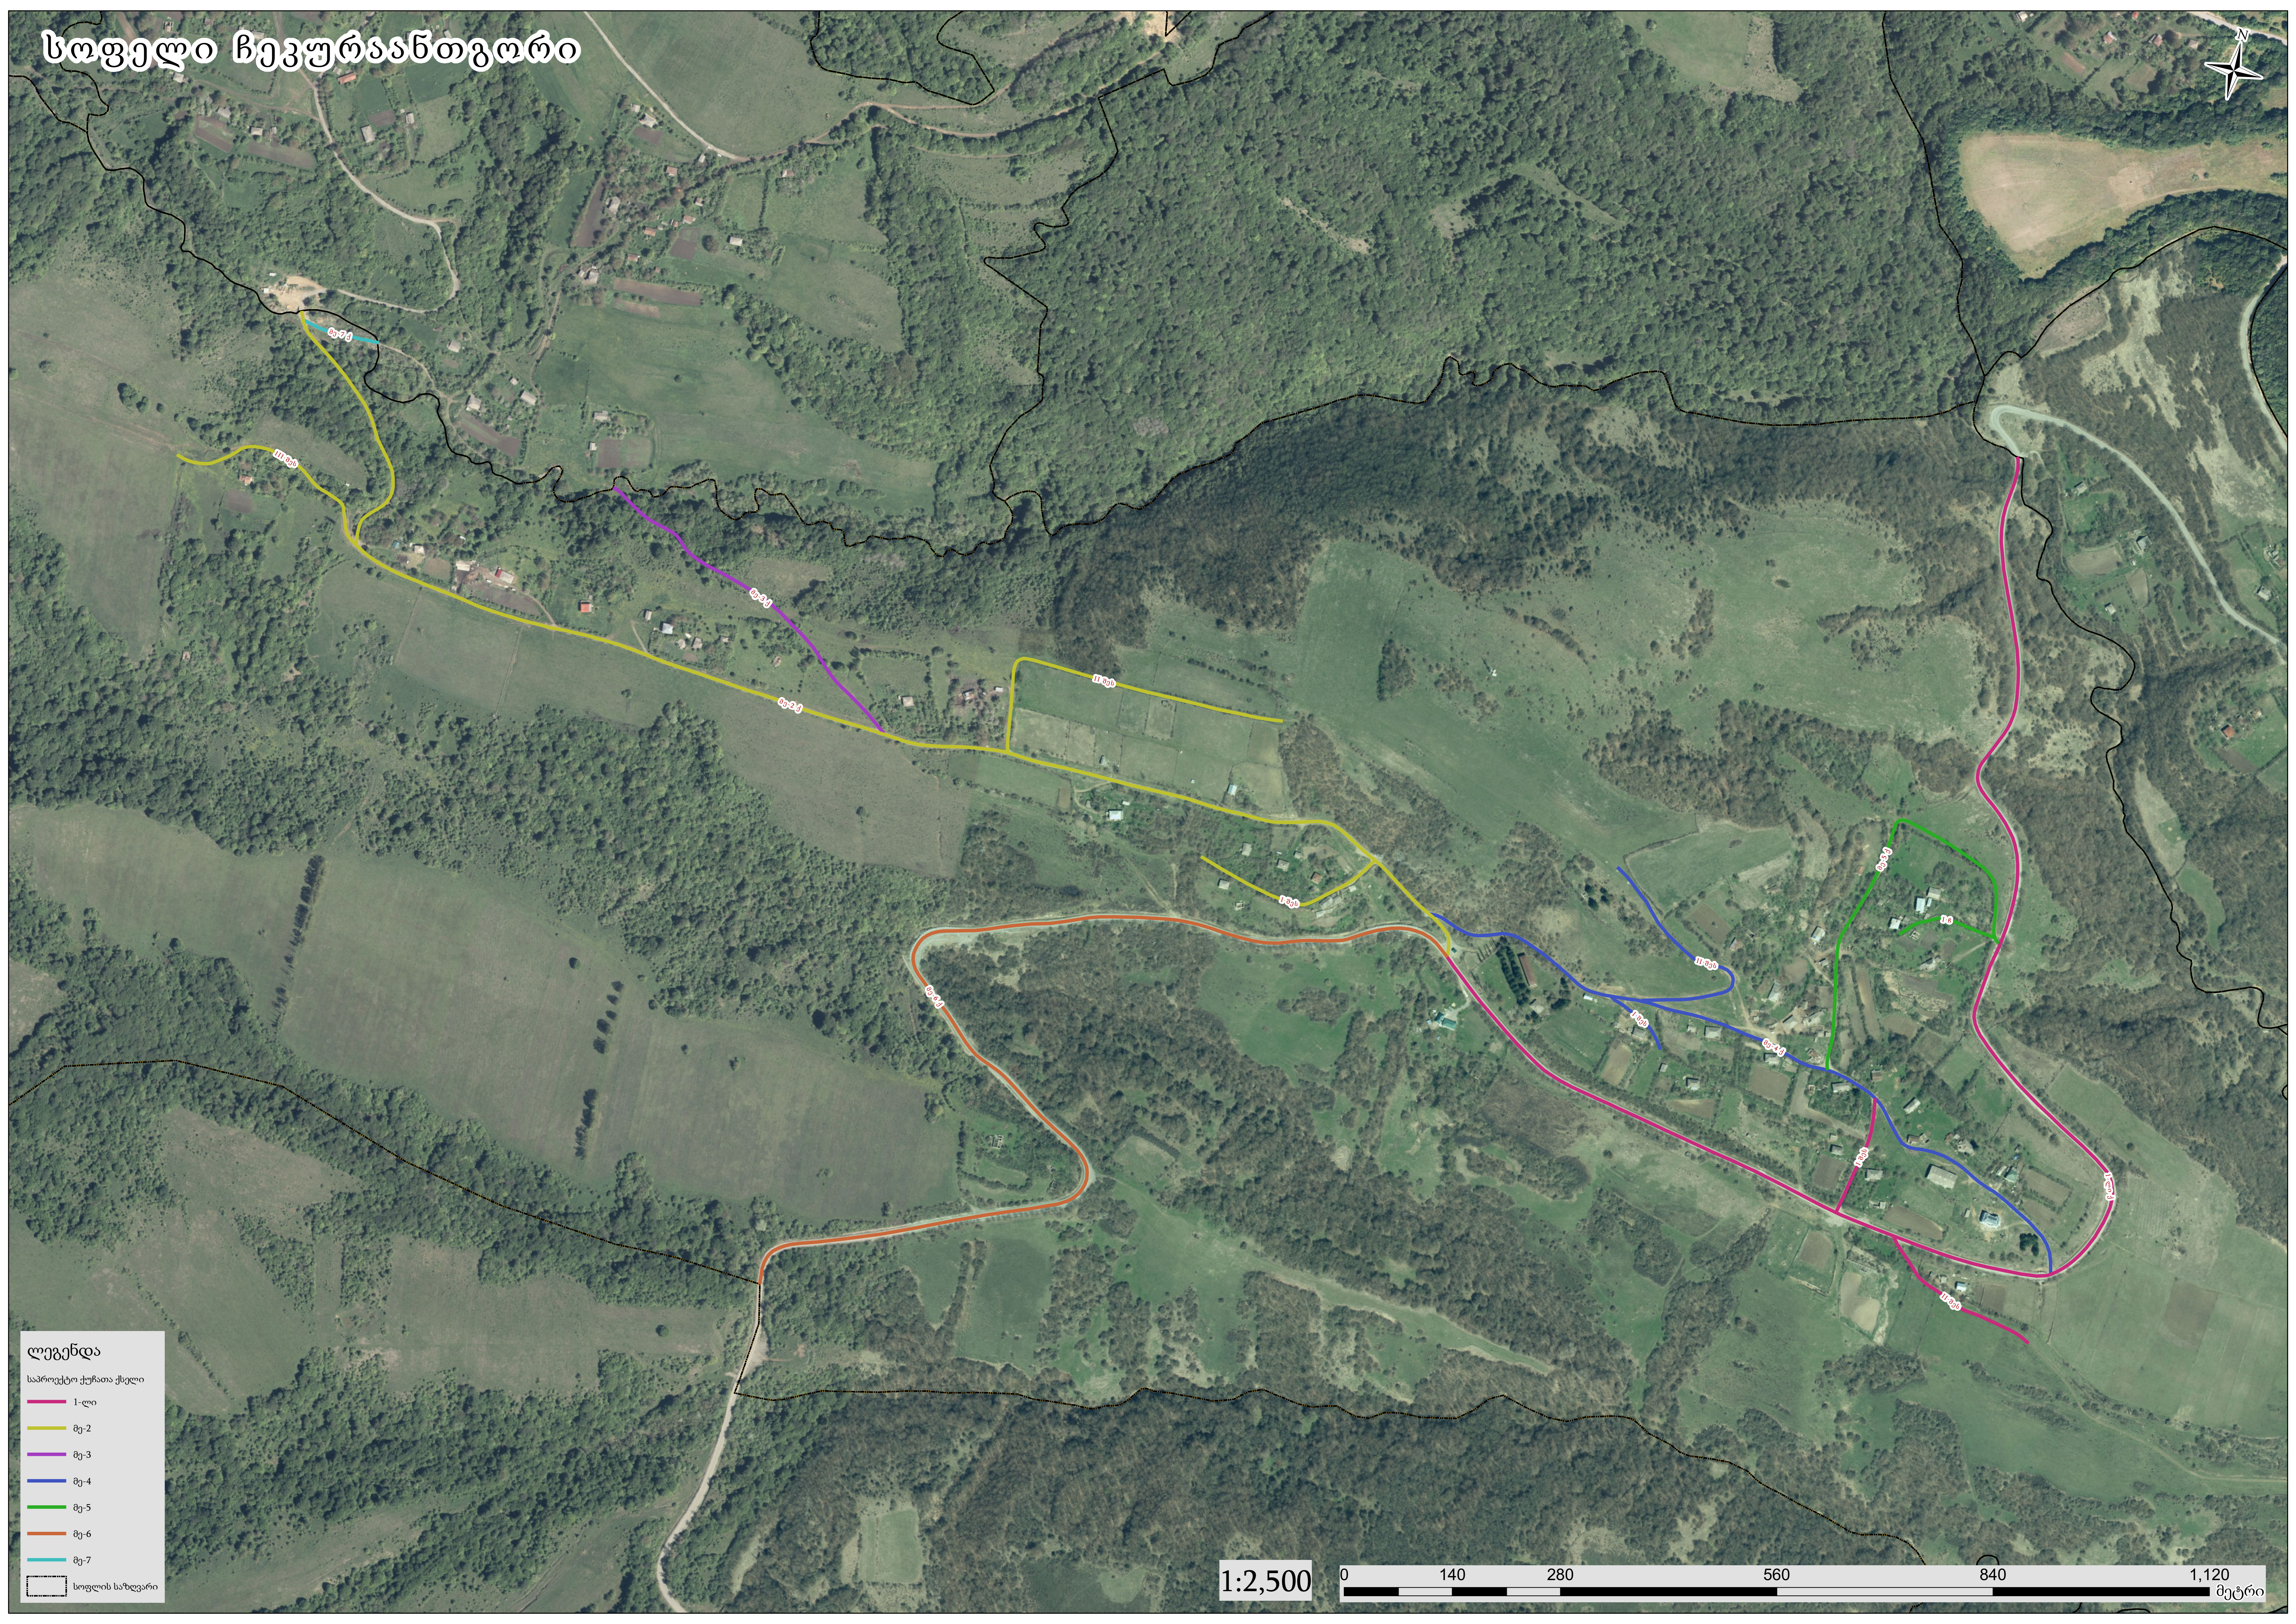

სოფელი ჩეკურასანთგორი

ლეგენდა

საპროექტო ქუჩათა ქსელი

- 1-ლი
- მე-2
- მე-3
- მე-4
- მე-5
- მე-6
- მე-7

სოფლის საზღვარი

1:2,500