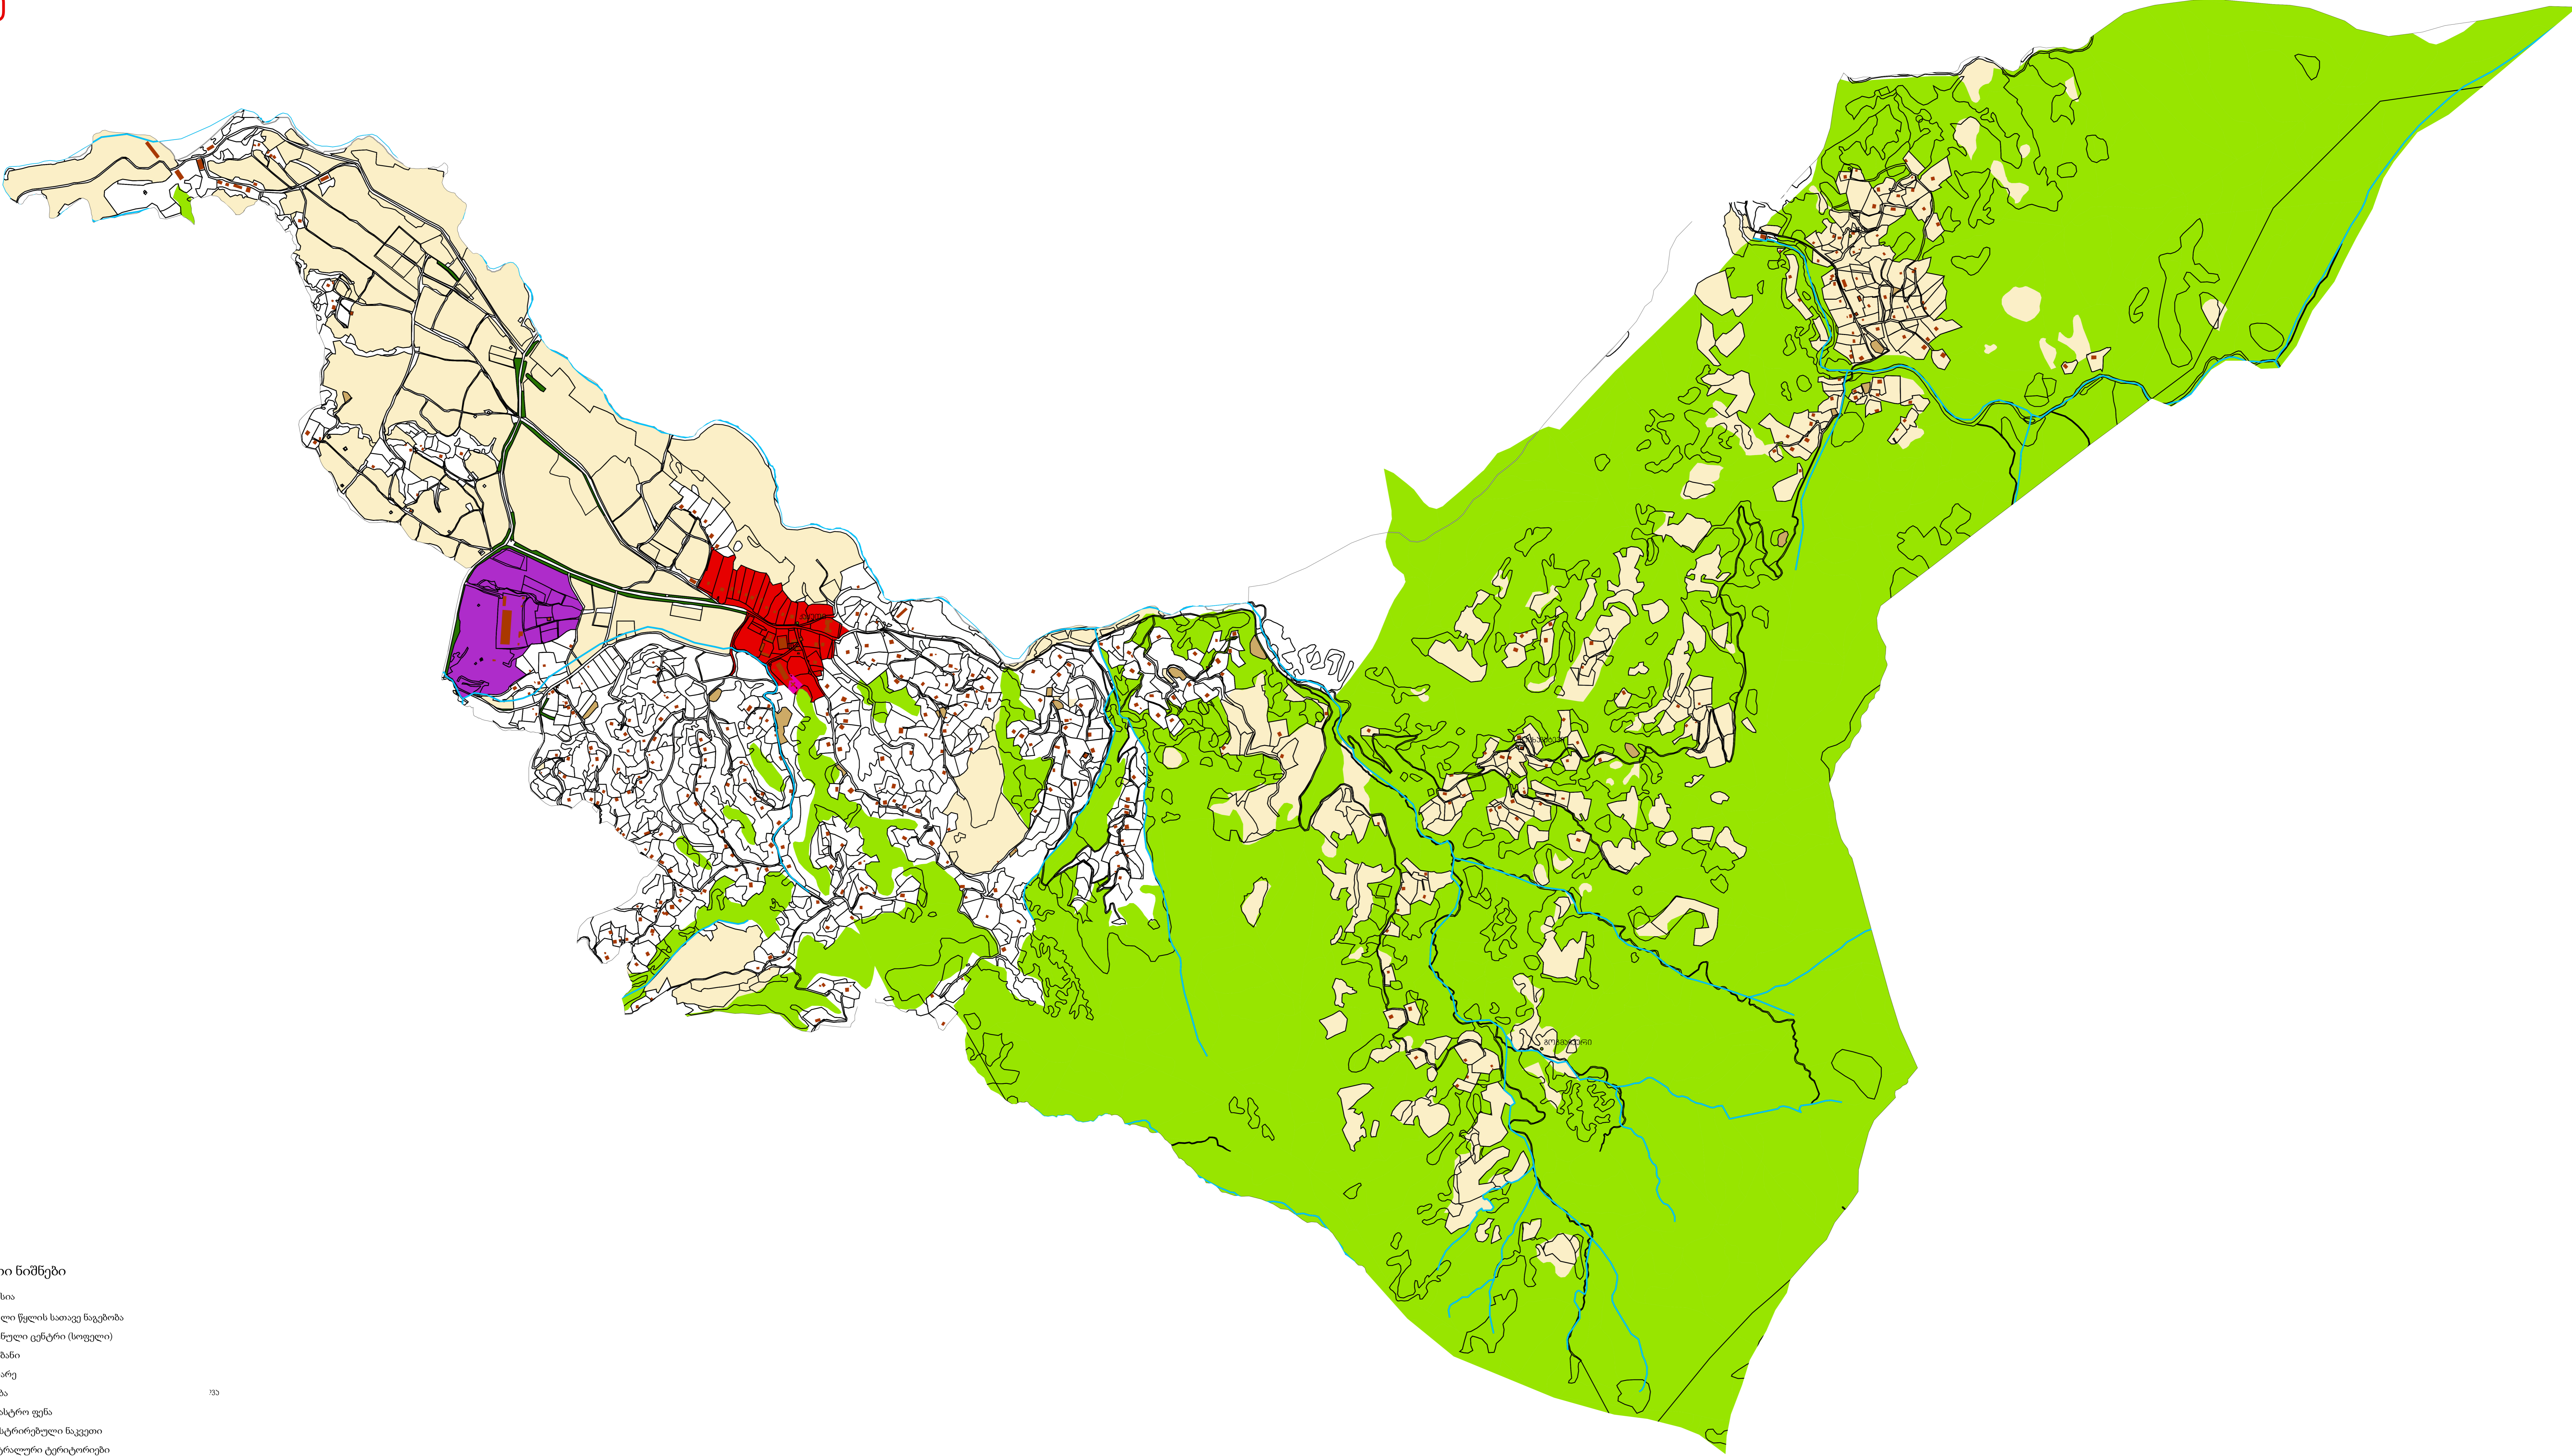

ქობულეთის მუნიციპალიტეტის
სივრცითი მოწყობის გეგმა
თემატური რუკები

ქაქუთი
ნაცხვატავი
გოგმაჩაური
აჭი

- პირობითი ნიშნები
- კვლევა
 - სასმელი წყლის სათავე წაგებობა
 - რაიონული ცენტრი (სიფელი)
 - ავტობანი
 - მდინარე
 - შენიზა
 - საკდასტრო ფენა
 - რეგისტრირებული ნაკვეთი
 - დეტალური ტერიტორიები
 - სპეც. ტერიტორიები
 - სამრეწველო დანიშნულების ტერიტორიები
 - კარსაკავი
 - ტყე
 - სოფლის მეურნეობის განვითარების ტერიტორიები