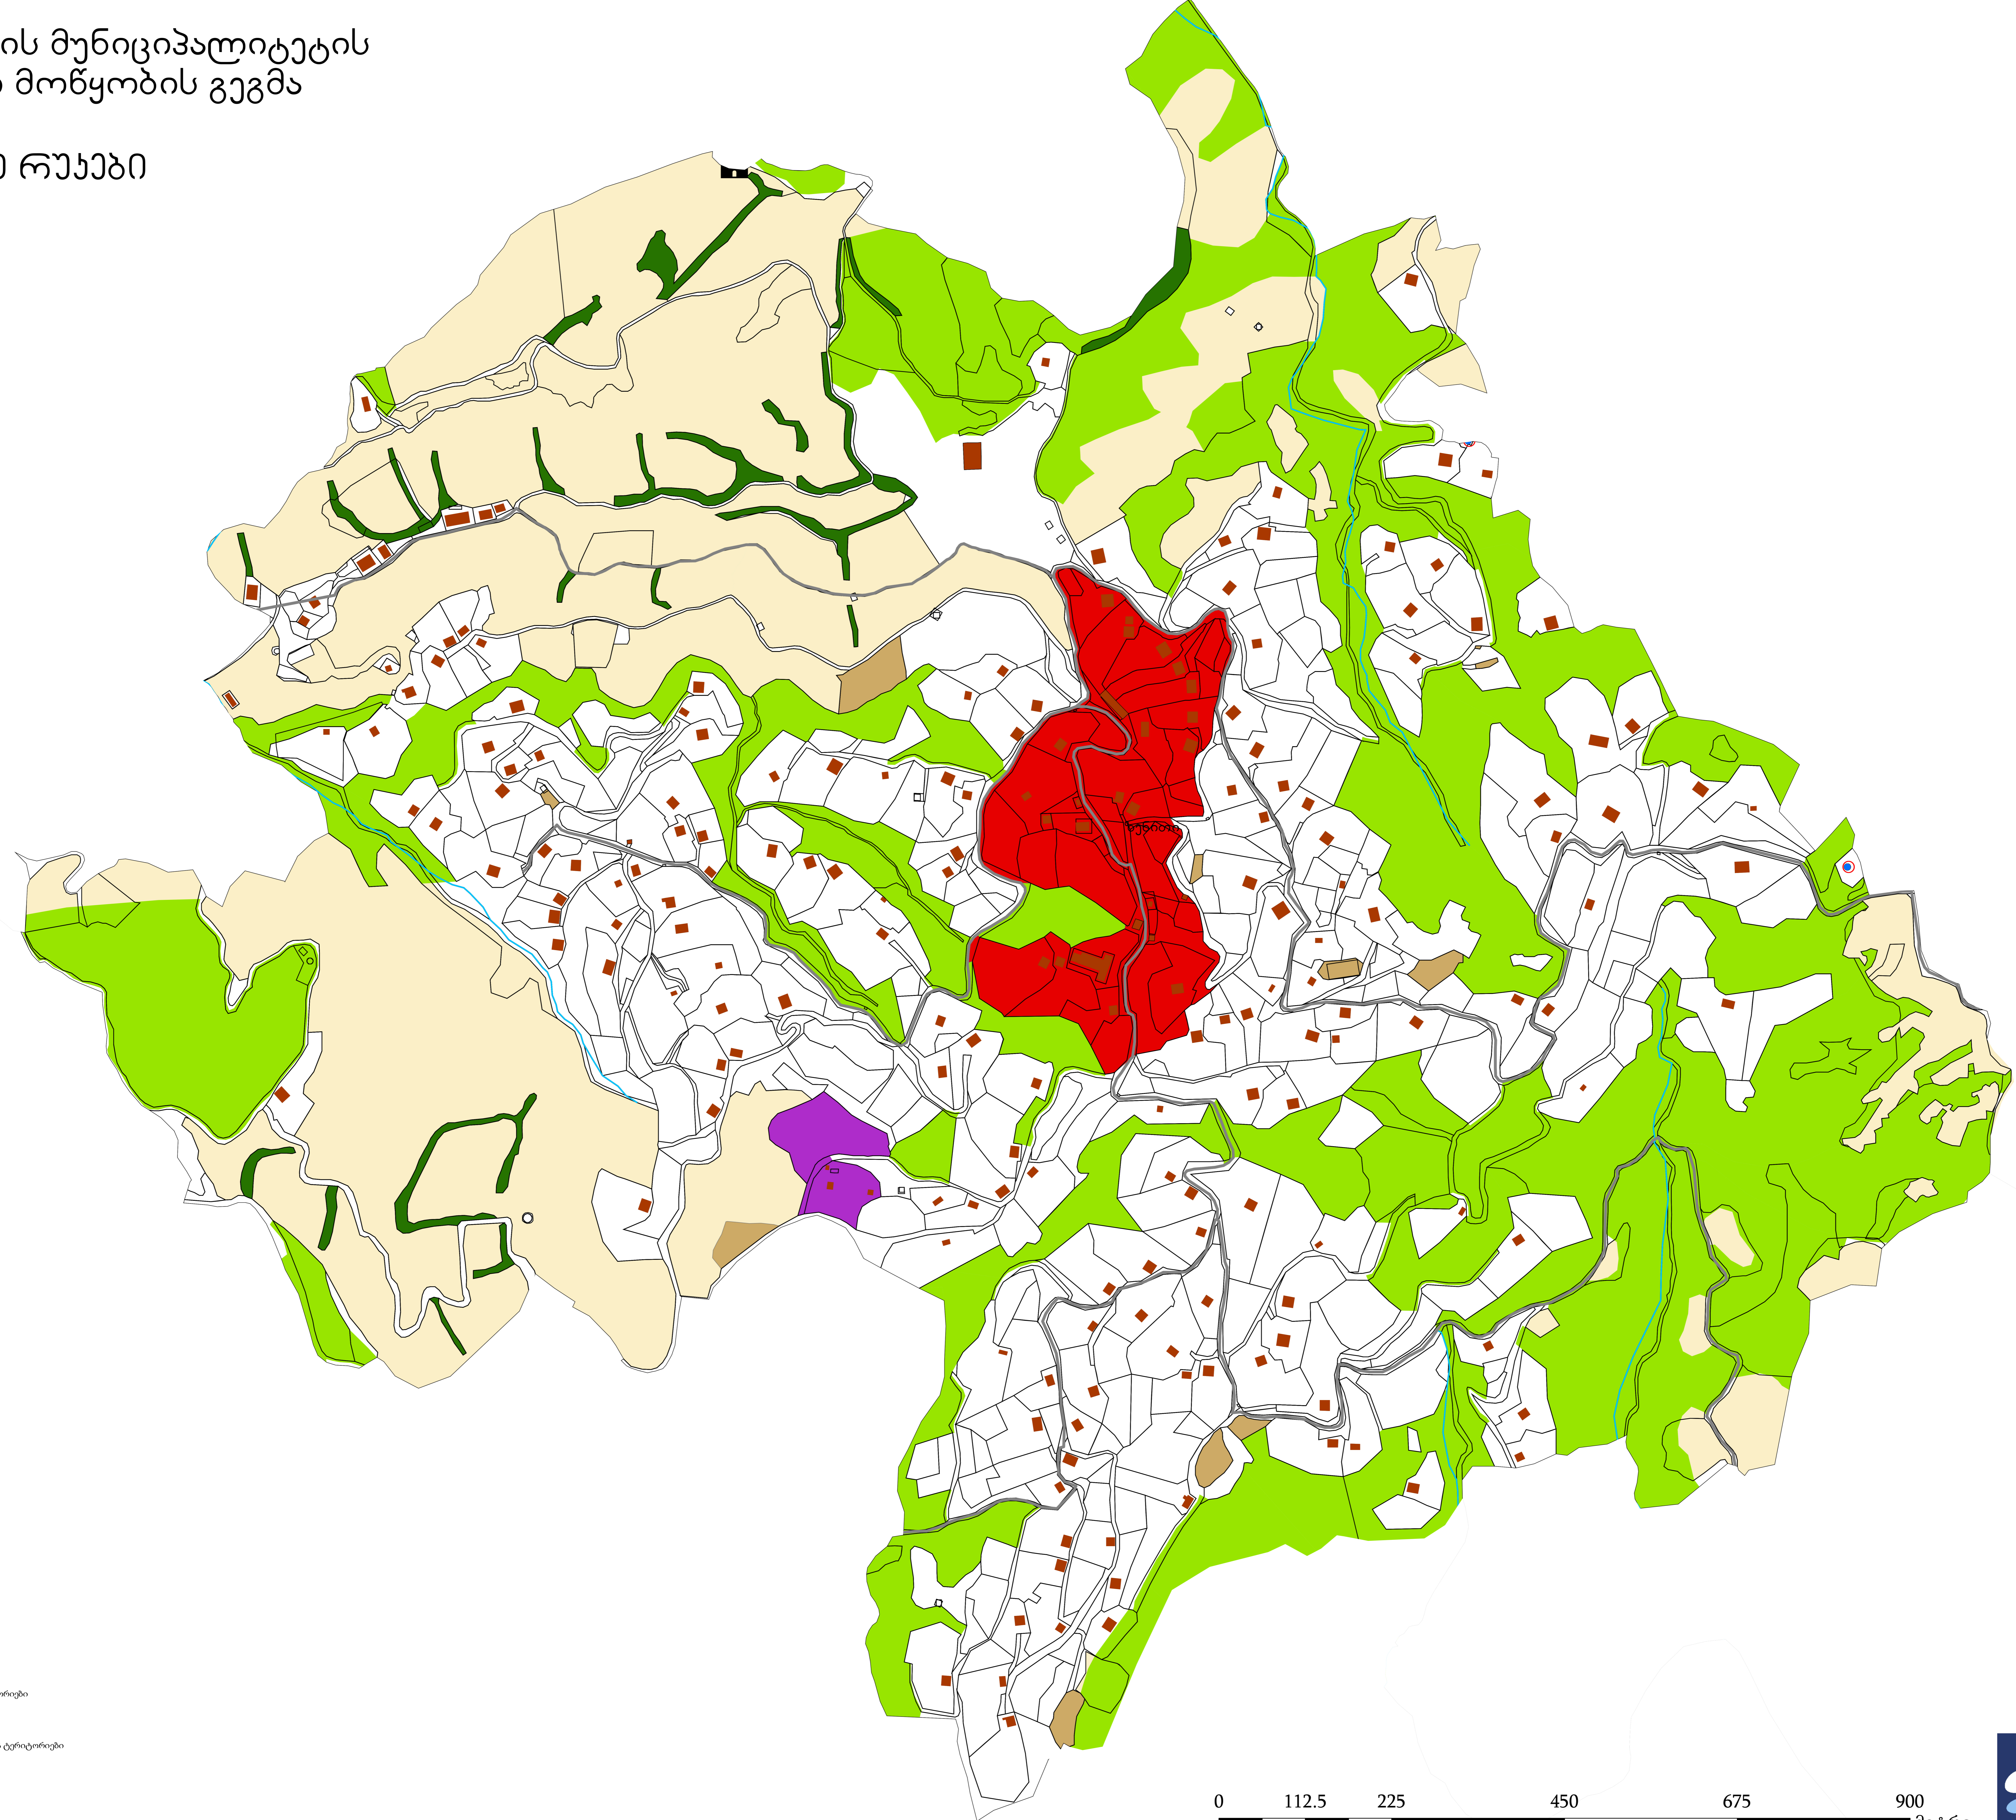

თამაბური რაიონი

ზანიტი

- პირობითი ნიშნები
-  დიქსიონარე
 -  სასმელო წყლის სათავე ნაგებობა
 -  გზა
 -  მდინარე
 -  შენიბა
 -  საკვასტრო ფენა
 -  დეტრალური ტერიტორიები
 -  სპეც. ტერიტორიები
 -  სამრეწველო დანიშნულების ტერიტორიები
 -  კარსადგი
 -  ტყე
 -  სოფლის მეურნეობის განვითარების ტერიტორიები