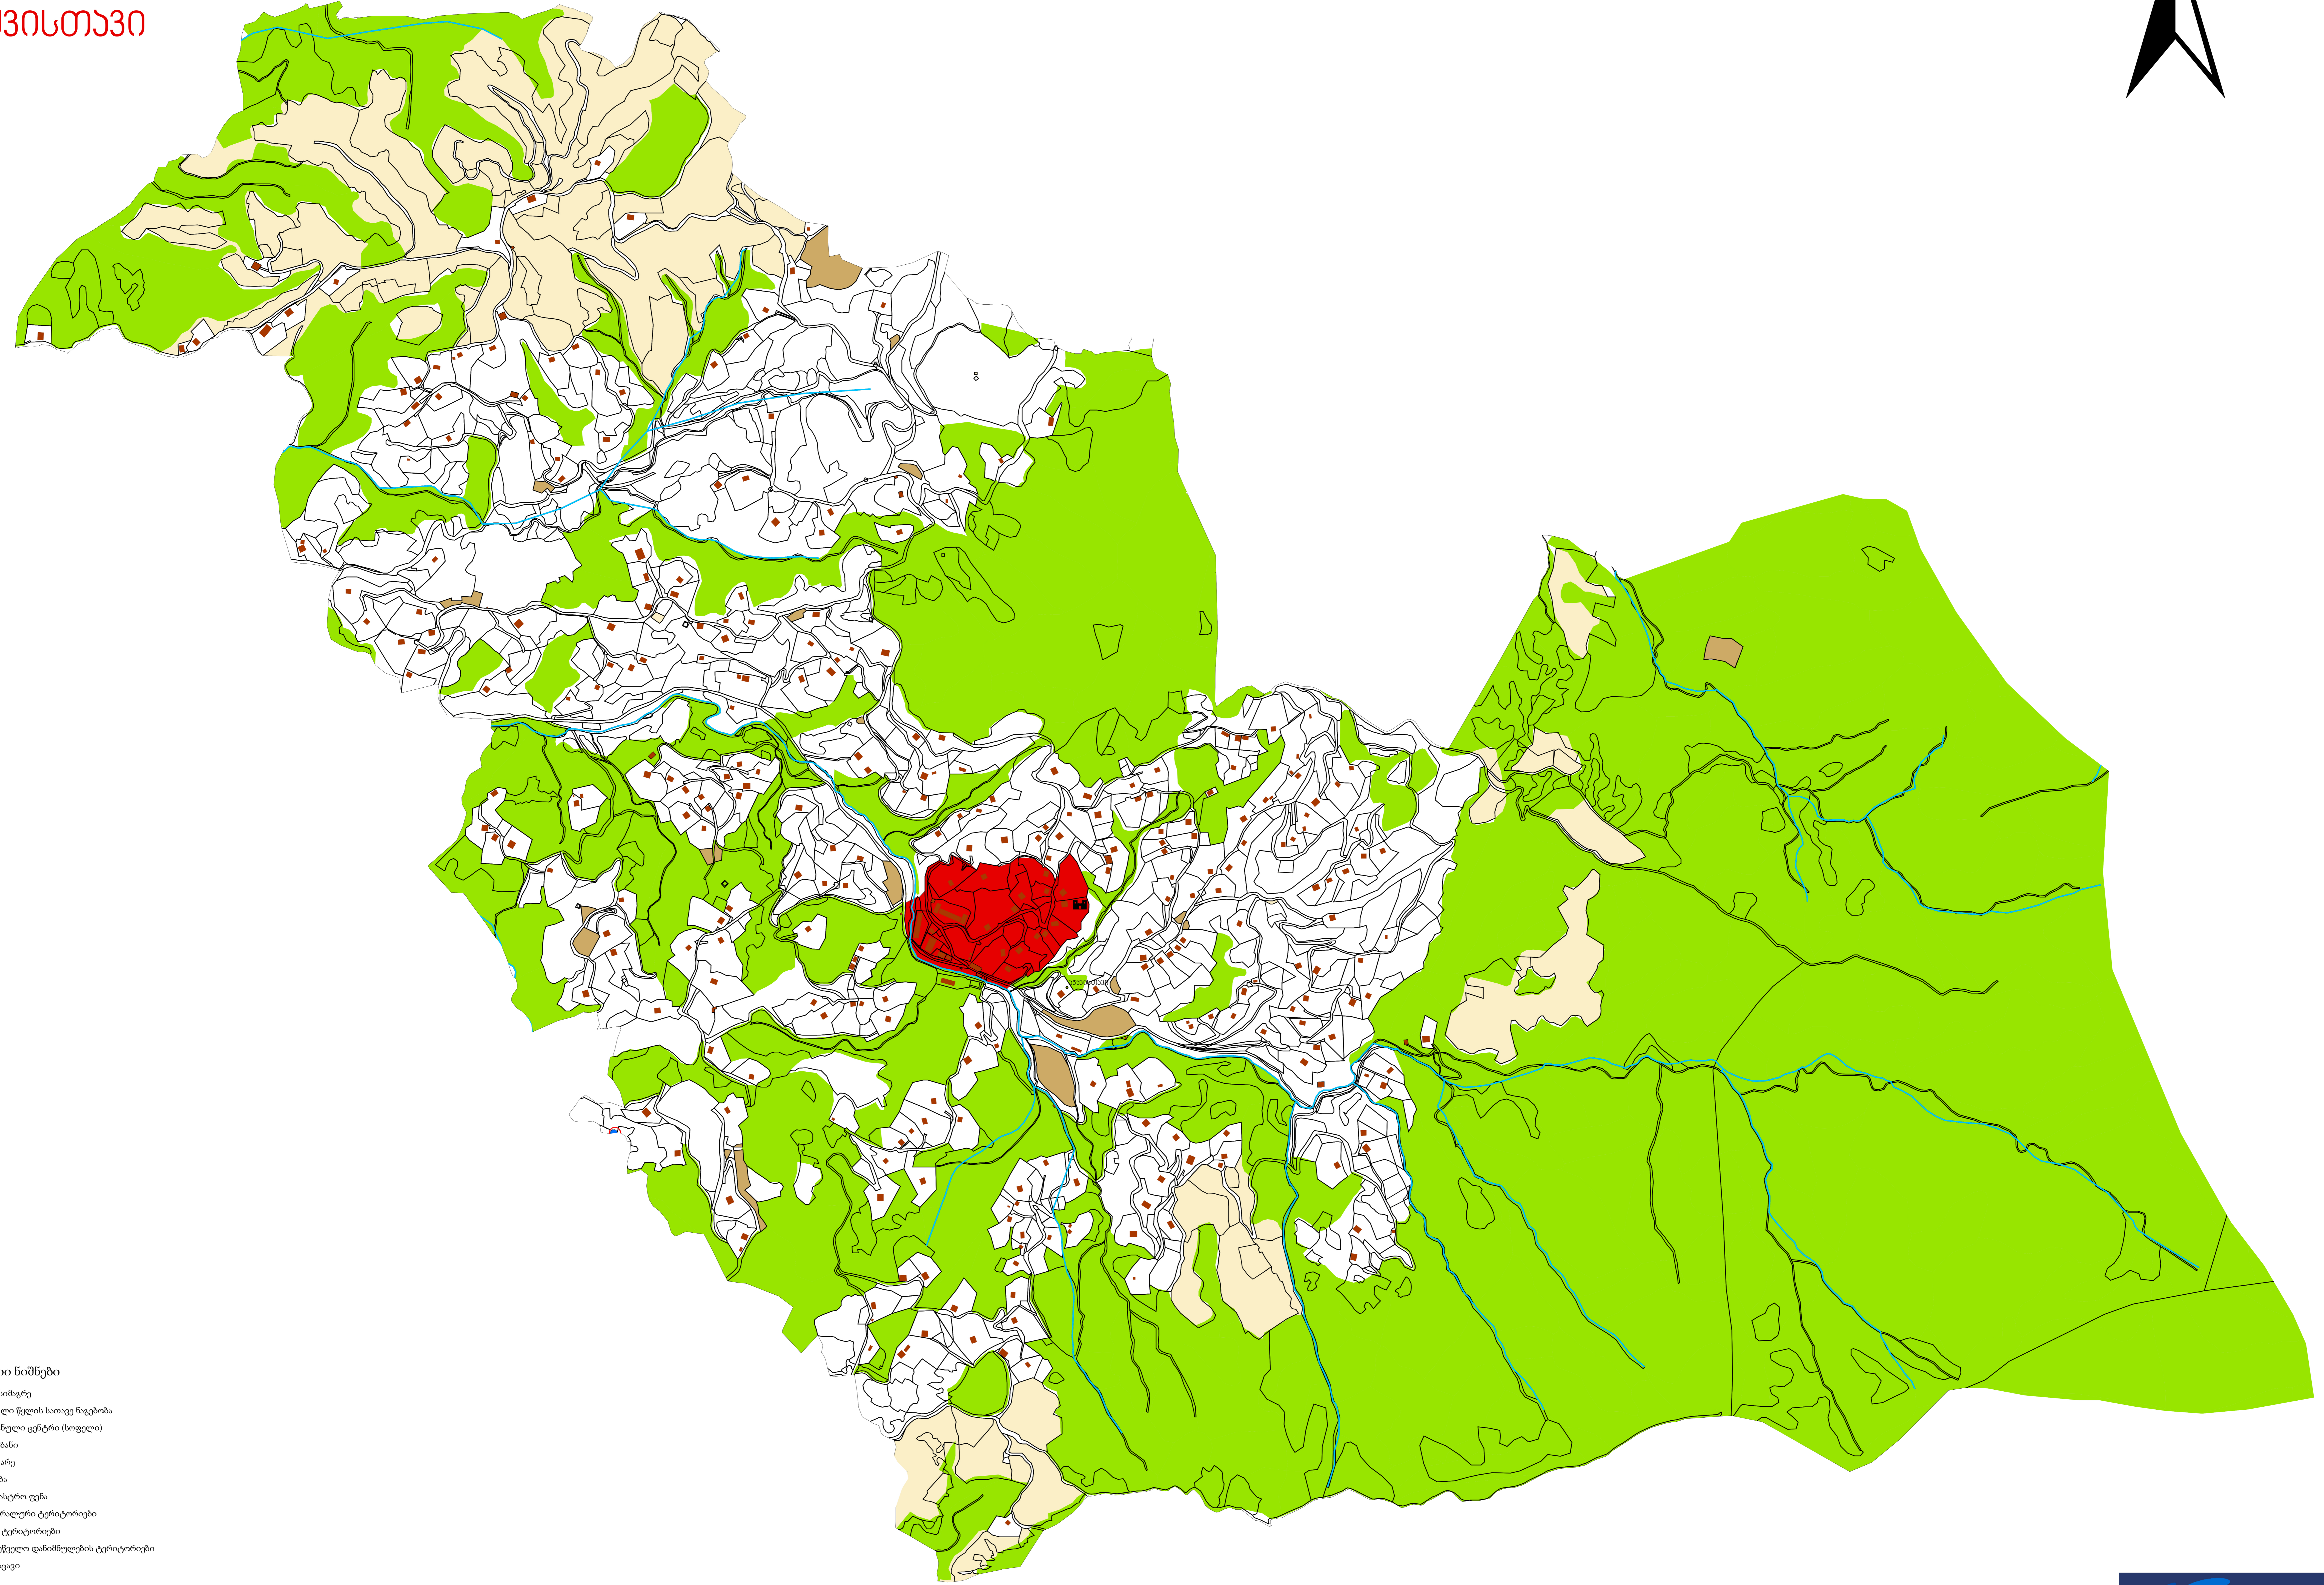

ქობულეთის მუნიციპალიტეტის
სივრცითი მოწყობის გეგმა
თამაბური რუკები

აჭყვისთავი

- პირობითი ნიშნები
- ციხისძაგერე
 - სასაფლაო წლის სათავე ნაგებობა
 - რაიონული ცენტრი (სოფელი)
 - ავტობანი
 - მდინარე
 - შენიბა
 - საკვანძო ფენა
 - ცენტრალური ტერიტორიები
 - სპეც. ტერიტორიები
 - სამრეწველო დანიშნულების ტერიტორიები
 - კარსადევი
 - ტყე
 - სოფლის მეურნეობის განვითარების ტერიტორიები