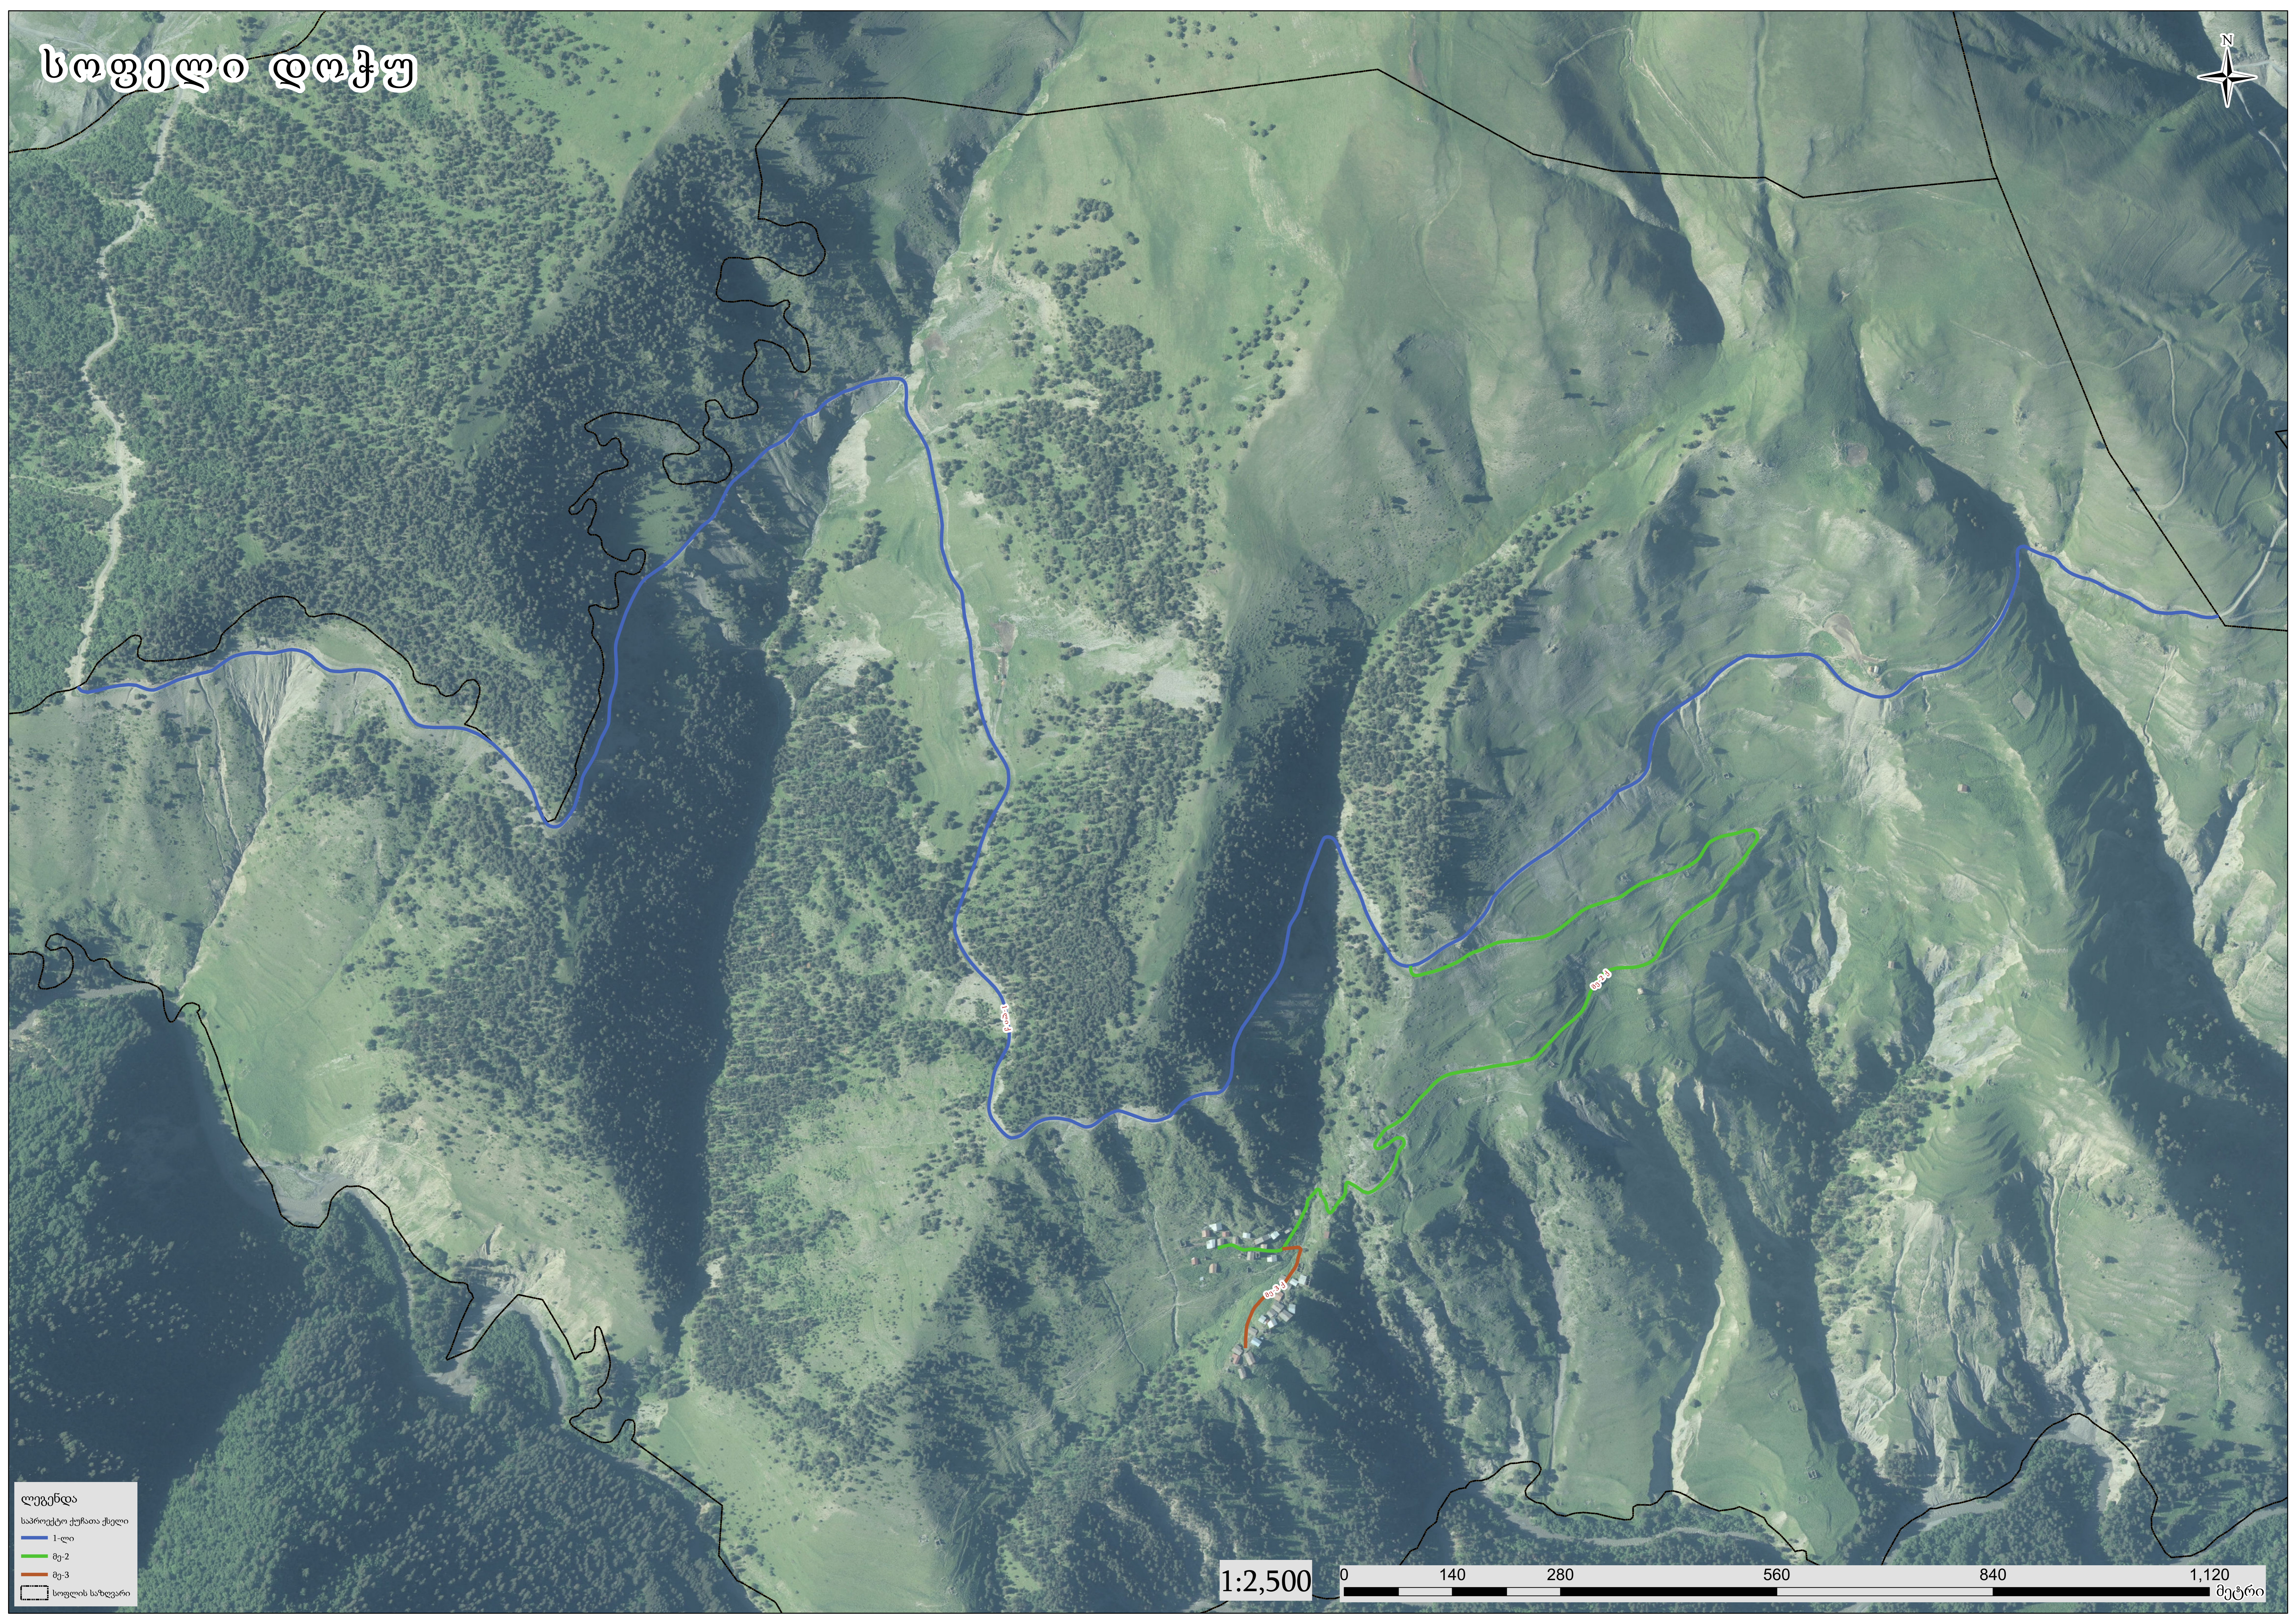

სოფელი დოჭუ

1-ლი

მე-2

მე-3

1:2,500

ლეგენდა
საპროექტო ტუნაია ქველი

- 1-ლი
- მე-2
- მე-3
- სოფლის საზღვარი