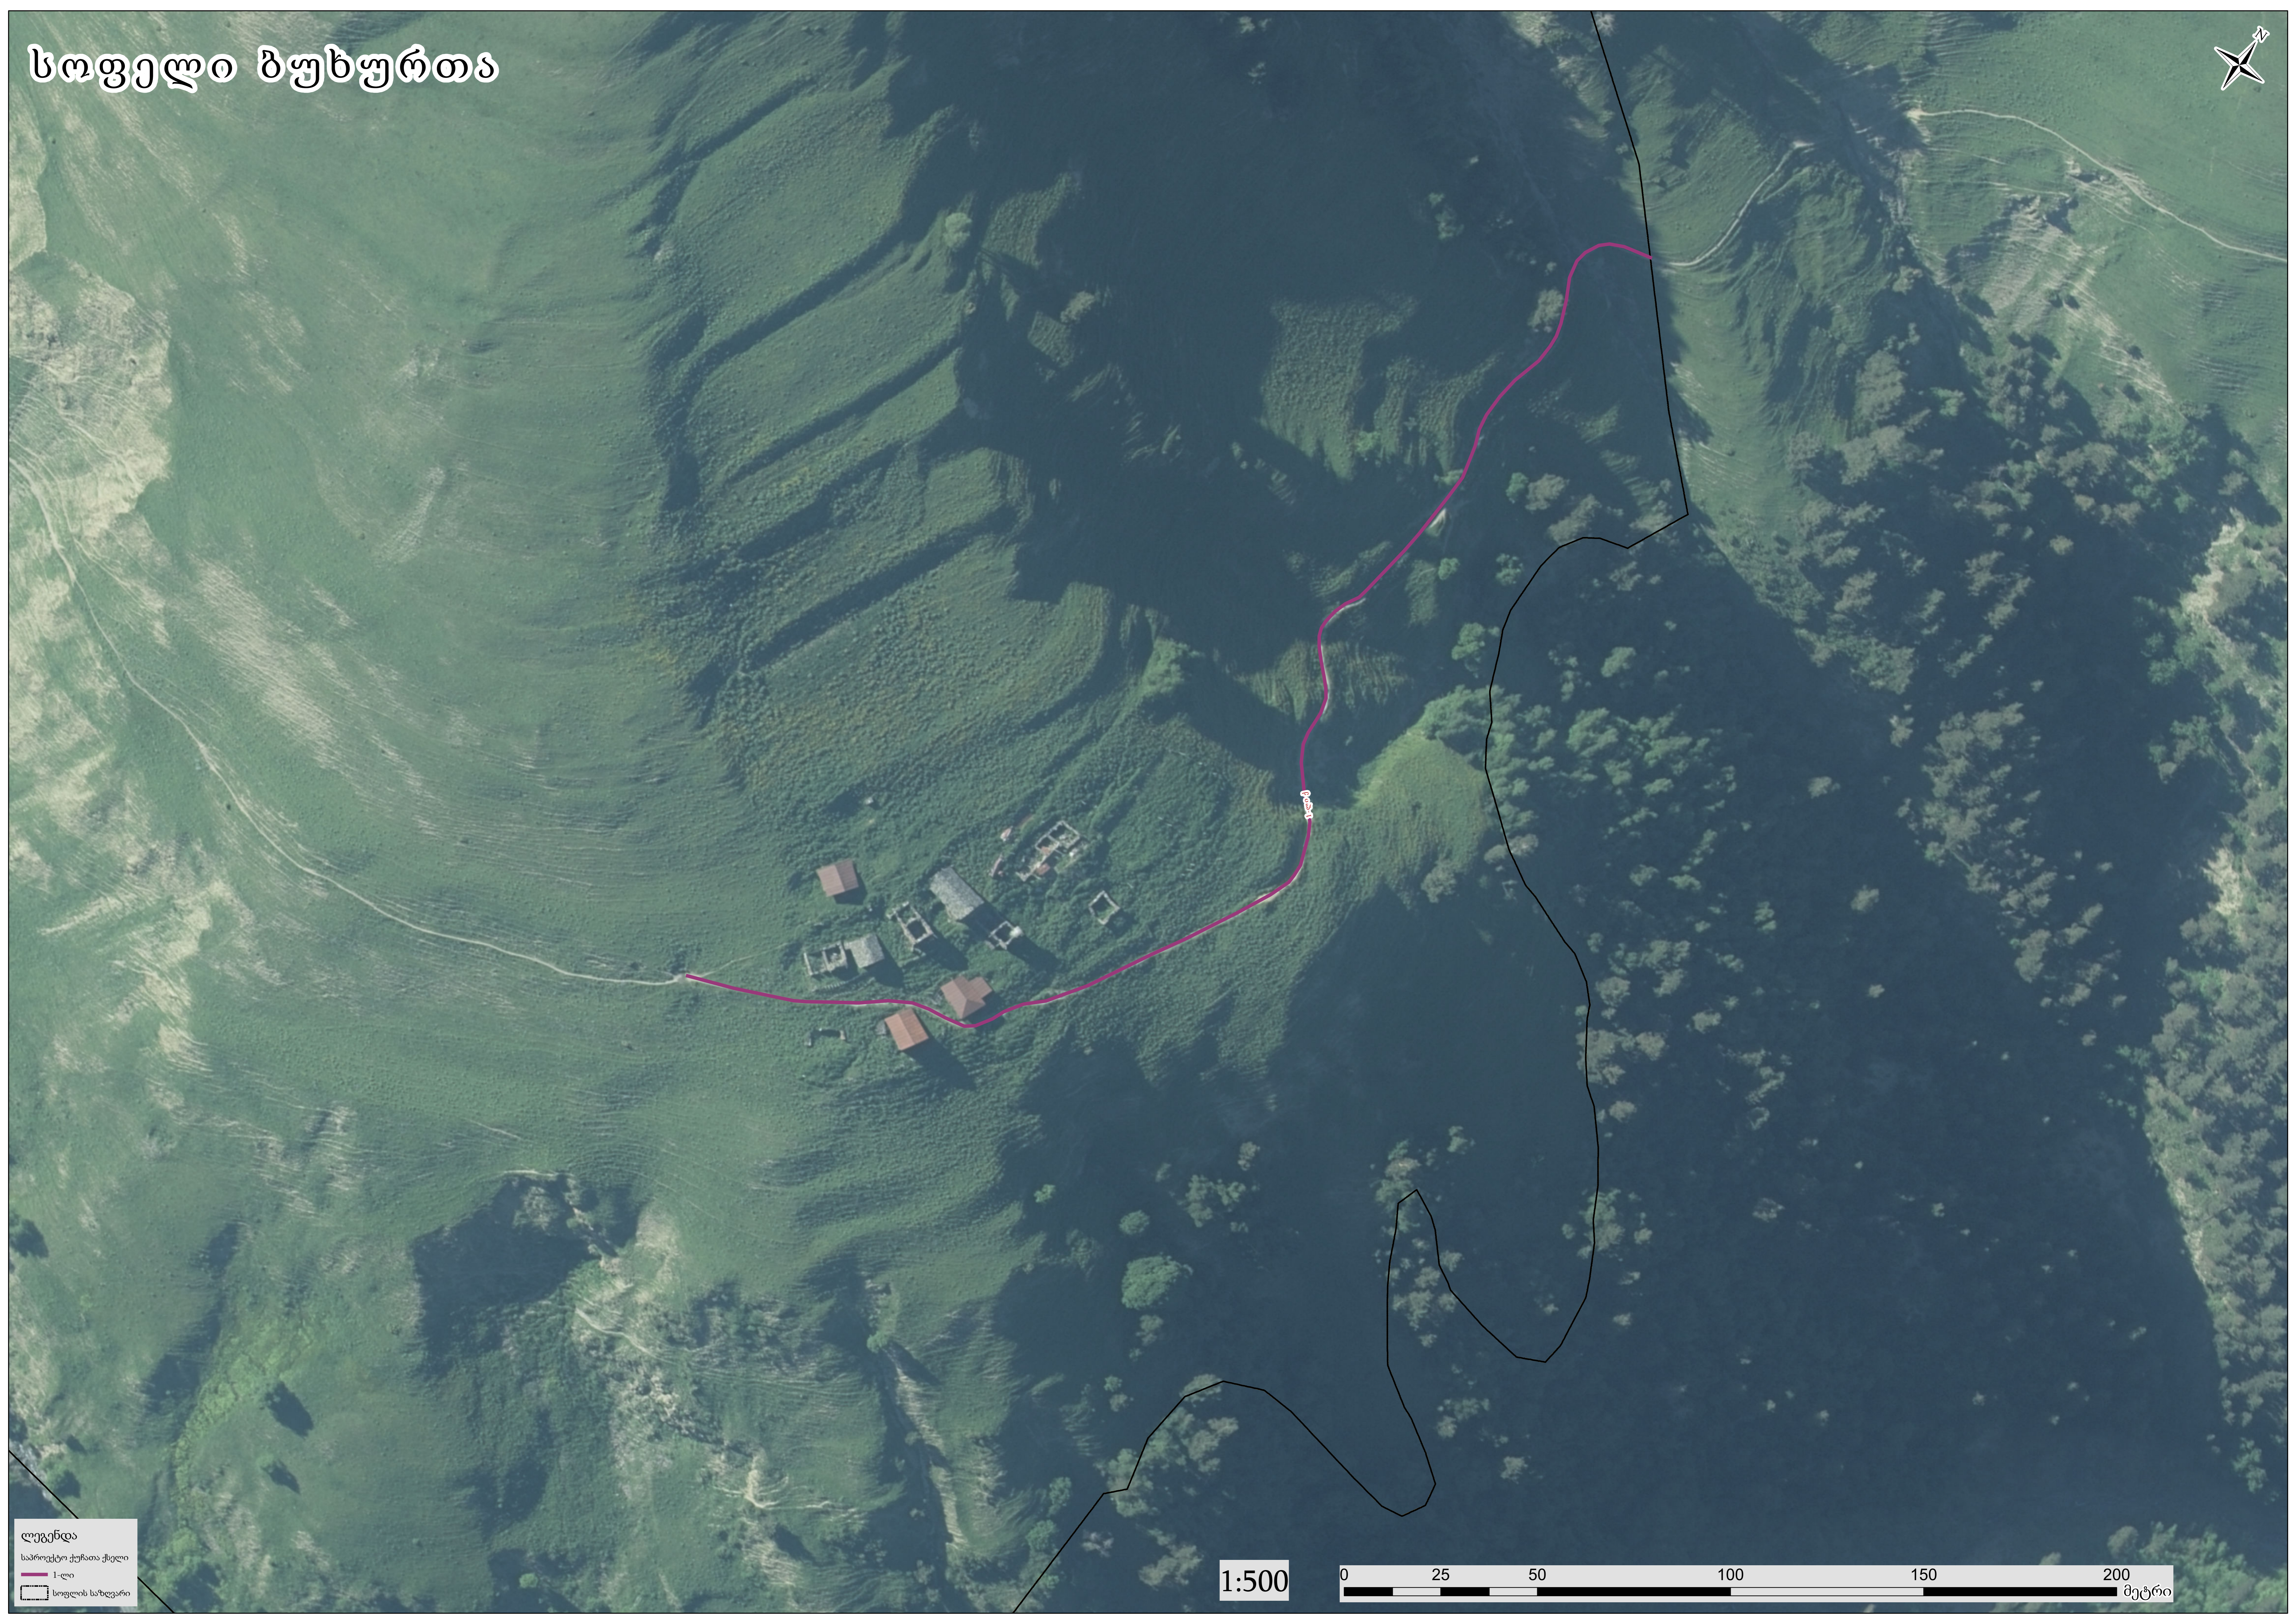

# სოფელი ბუხურთა

ბუხურთა

ლეგენდა

- საპროექტო ქუჩათა ქველი
- 1-ლი
- სოფლის საზღვარი

1:500