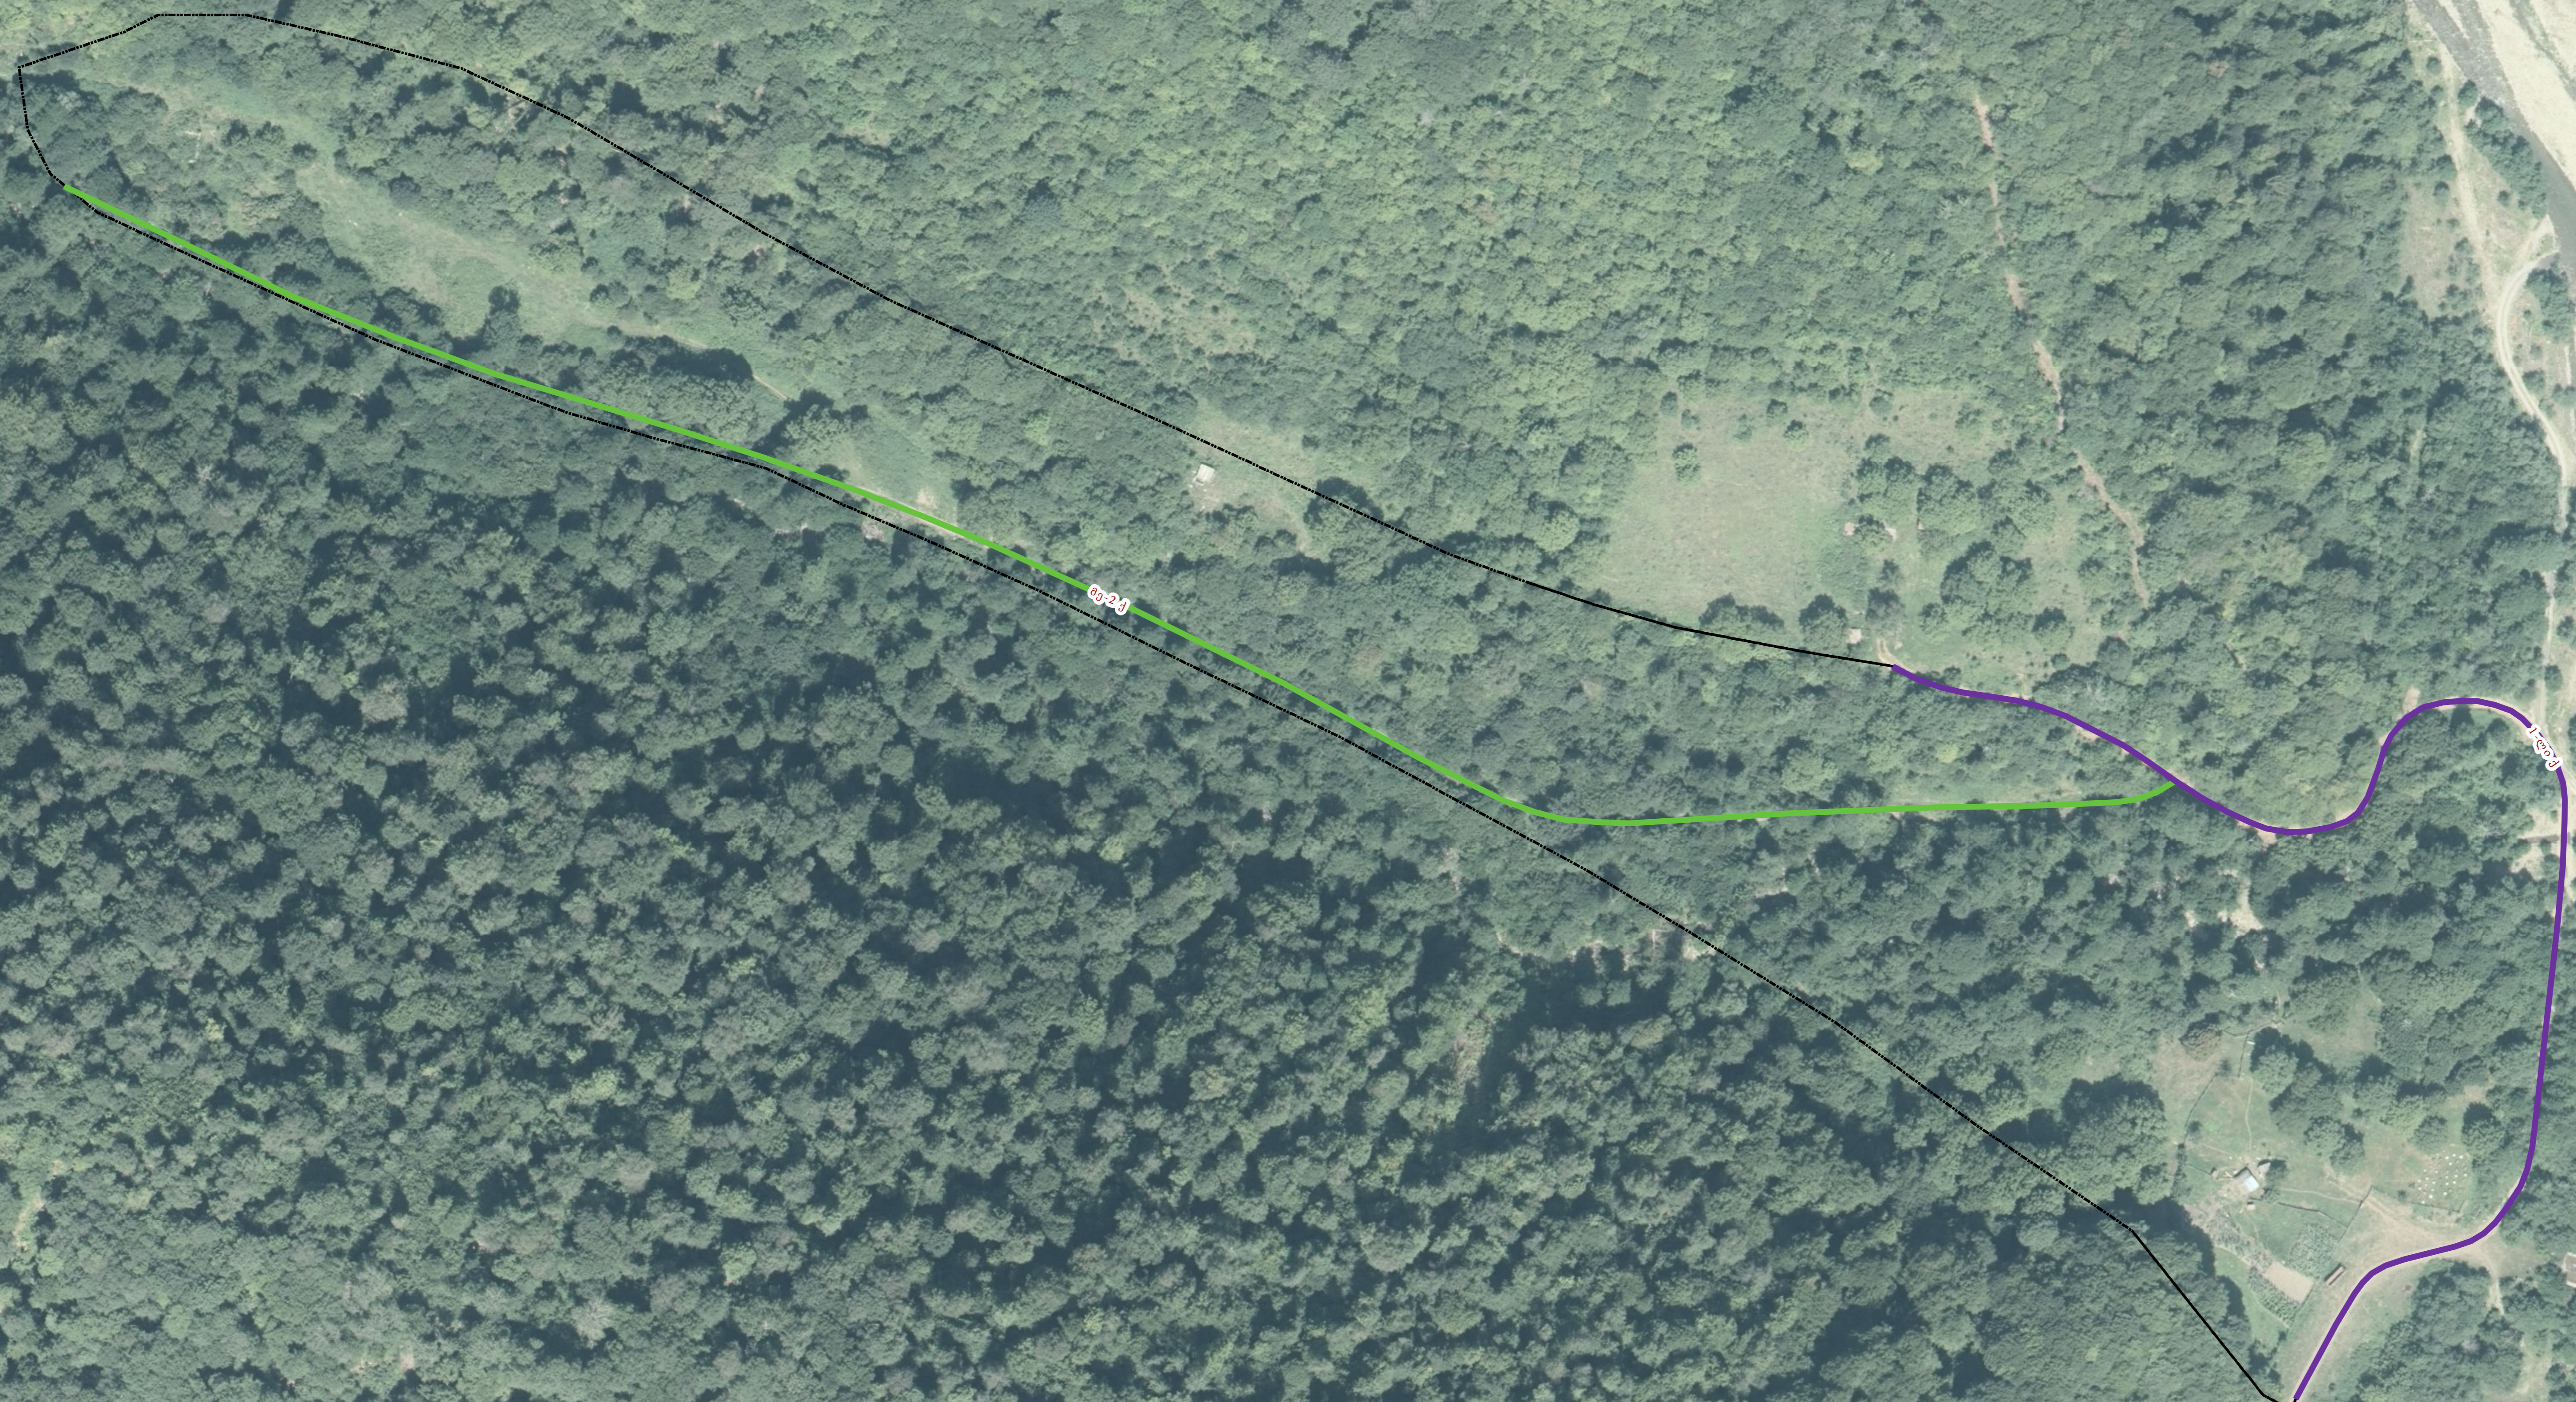

სოფელი ბუხრები

მე-2

1-ლი

ლეგენდა
სამრეწველო ქუჩათა ქსელი
1-ლი
მე-2
სოფლის საზღვარი

1:1,000

მეტრი