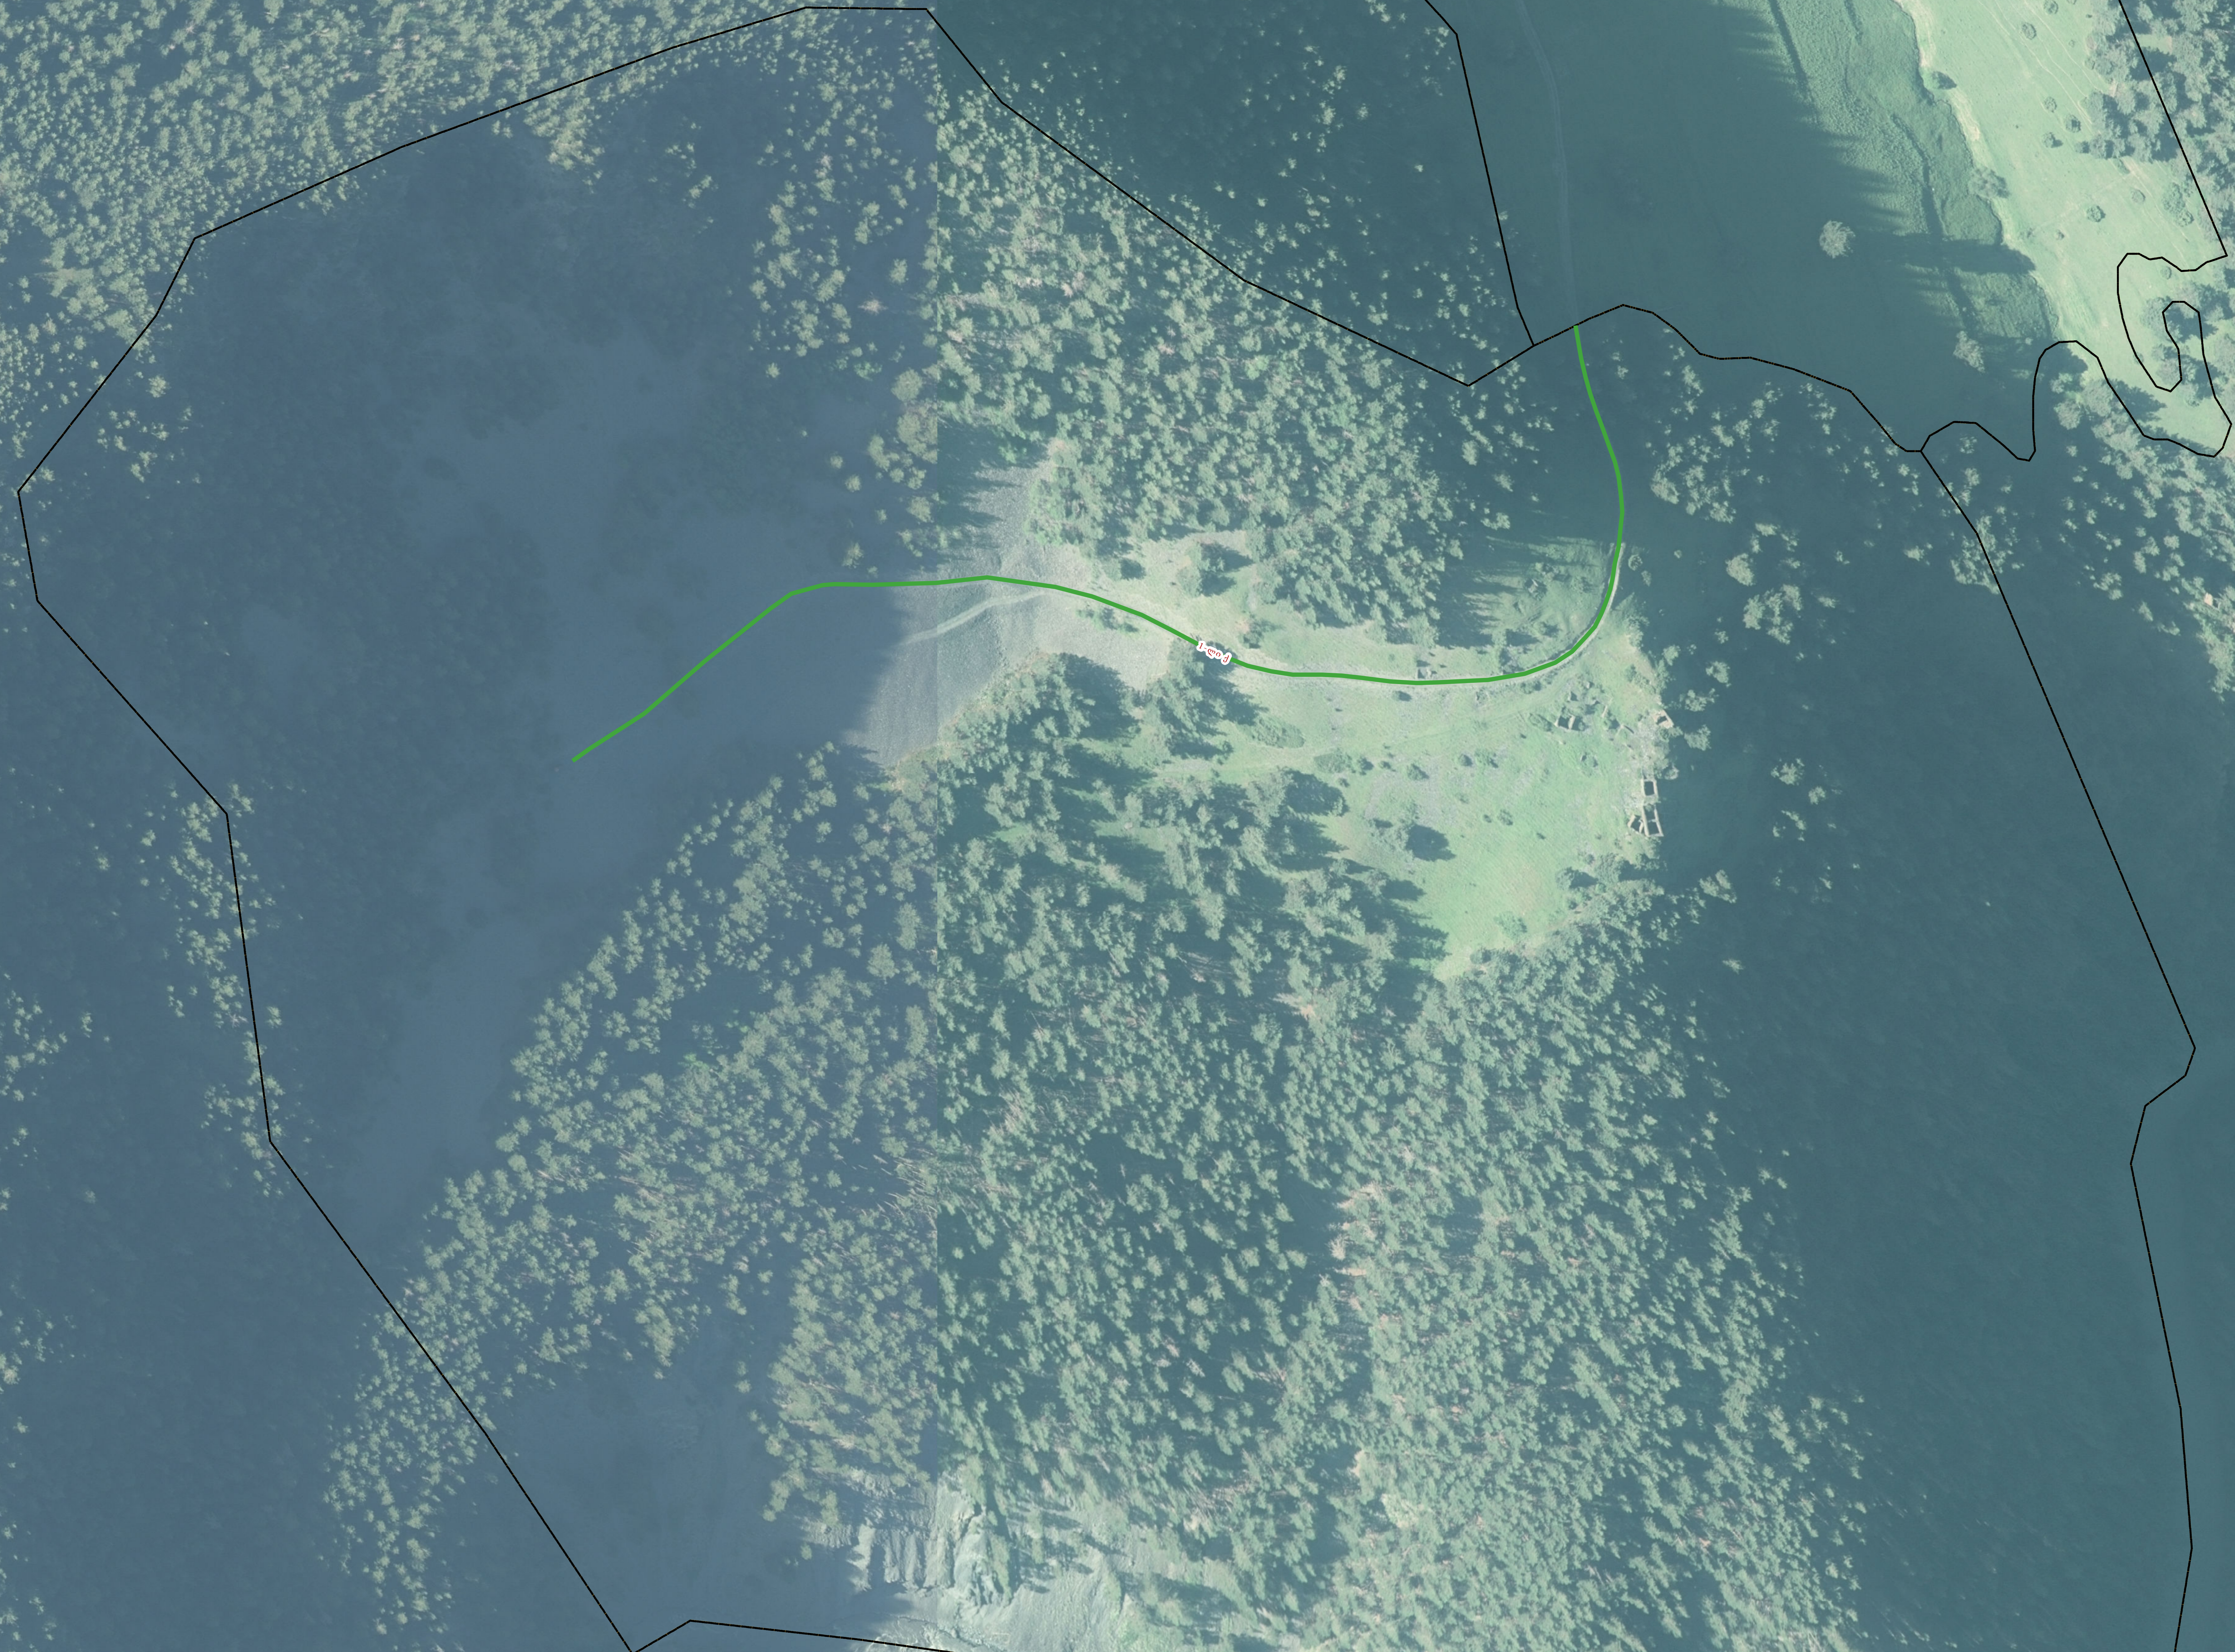

სოფელი აგეურთა

ლეგენდა

- საპროექტო ტერიტორია
- 1-ლი
- სოფლის საზღვარი

1:1,000

მეტრი