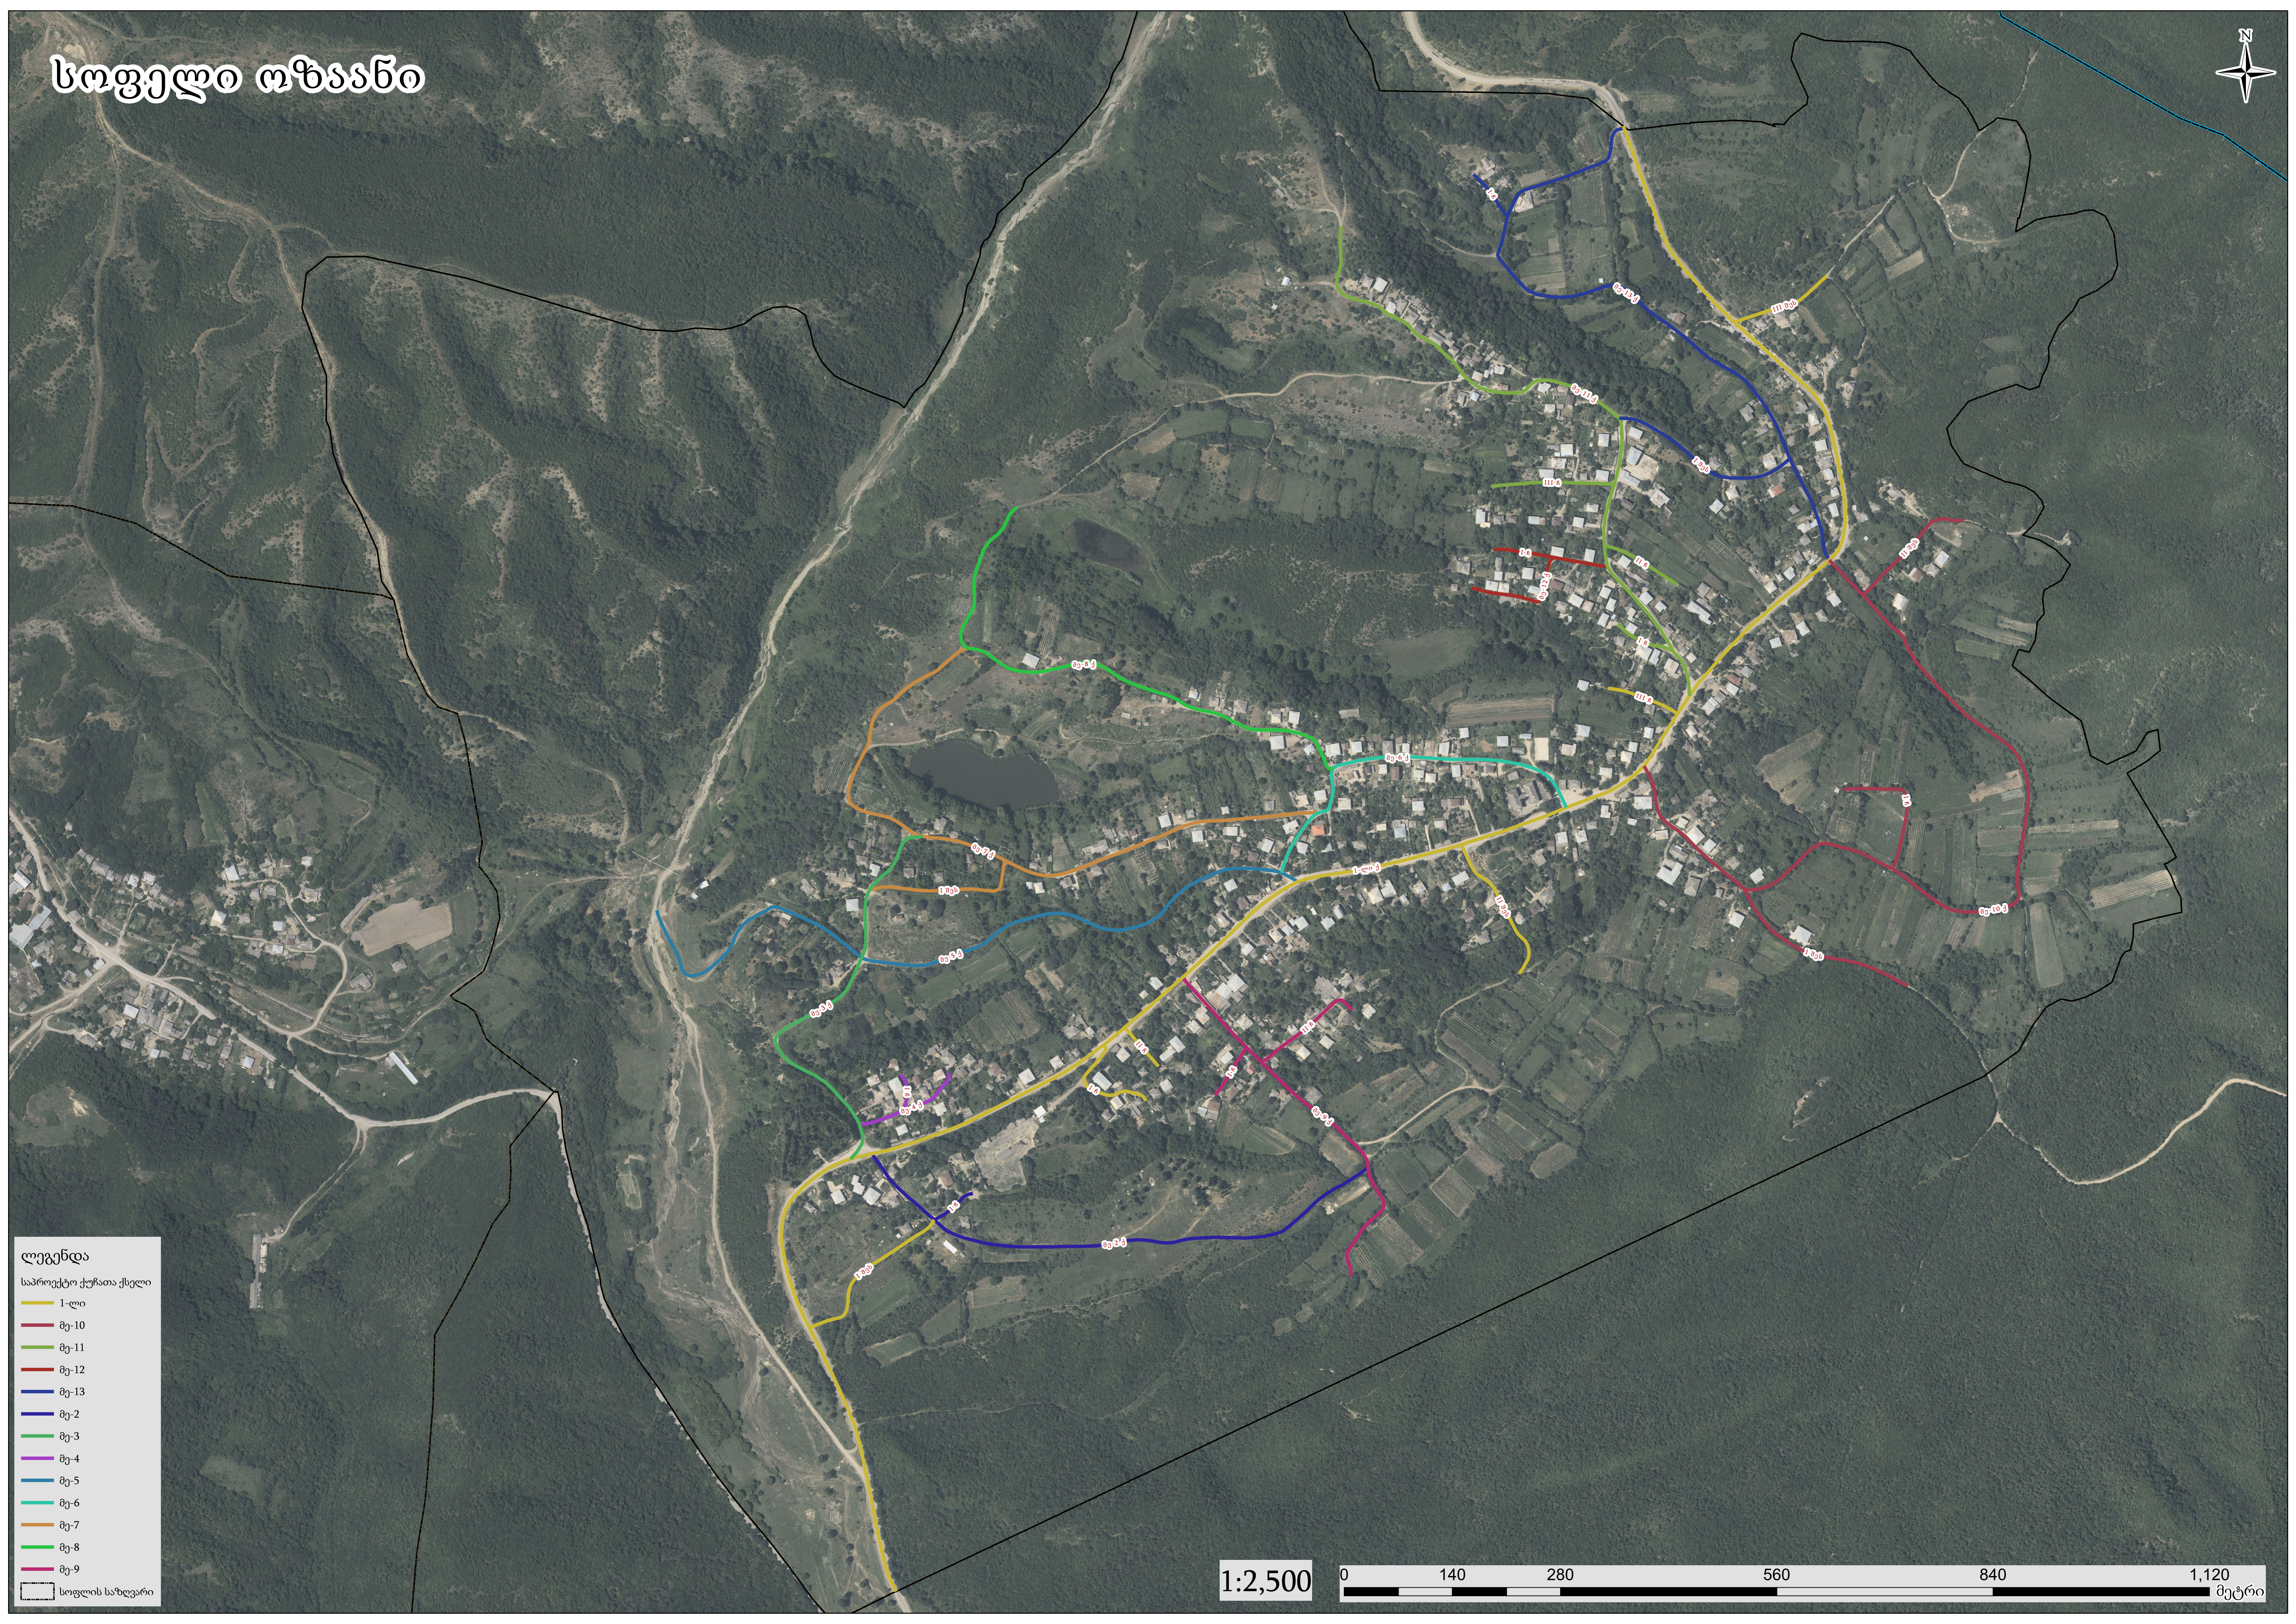

# სოფელი იზანო

- ლეგენდა**
- საპროექტო ქუჩათა ქსელი
- 1-ლი
  - მე-10
  - მე-11
  - მე-12
  - მე-13
  - მე-2
  - მე-3
  - მე-4
  - მე-5
  - მე-6
  - მე-7
  - მე-8
  - მე-9
- სოფლის საზღვარი

1:2,500