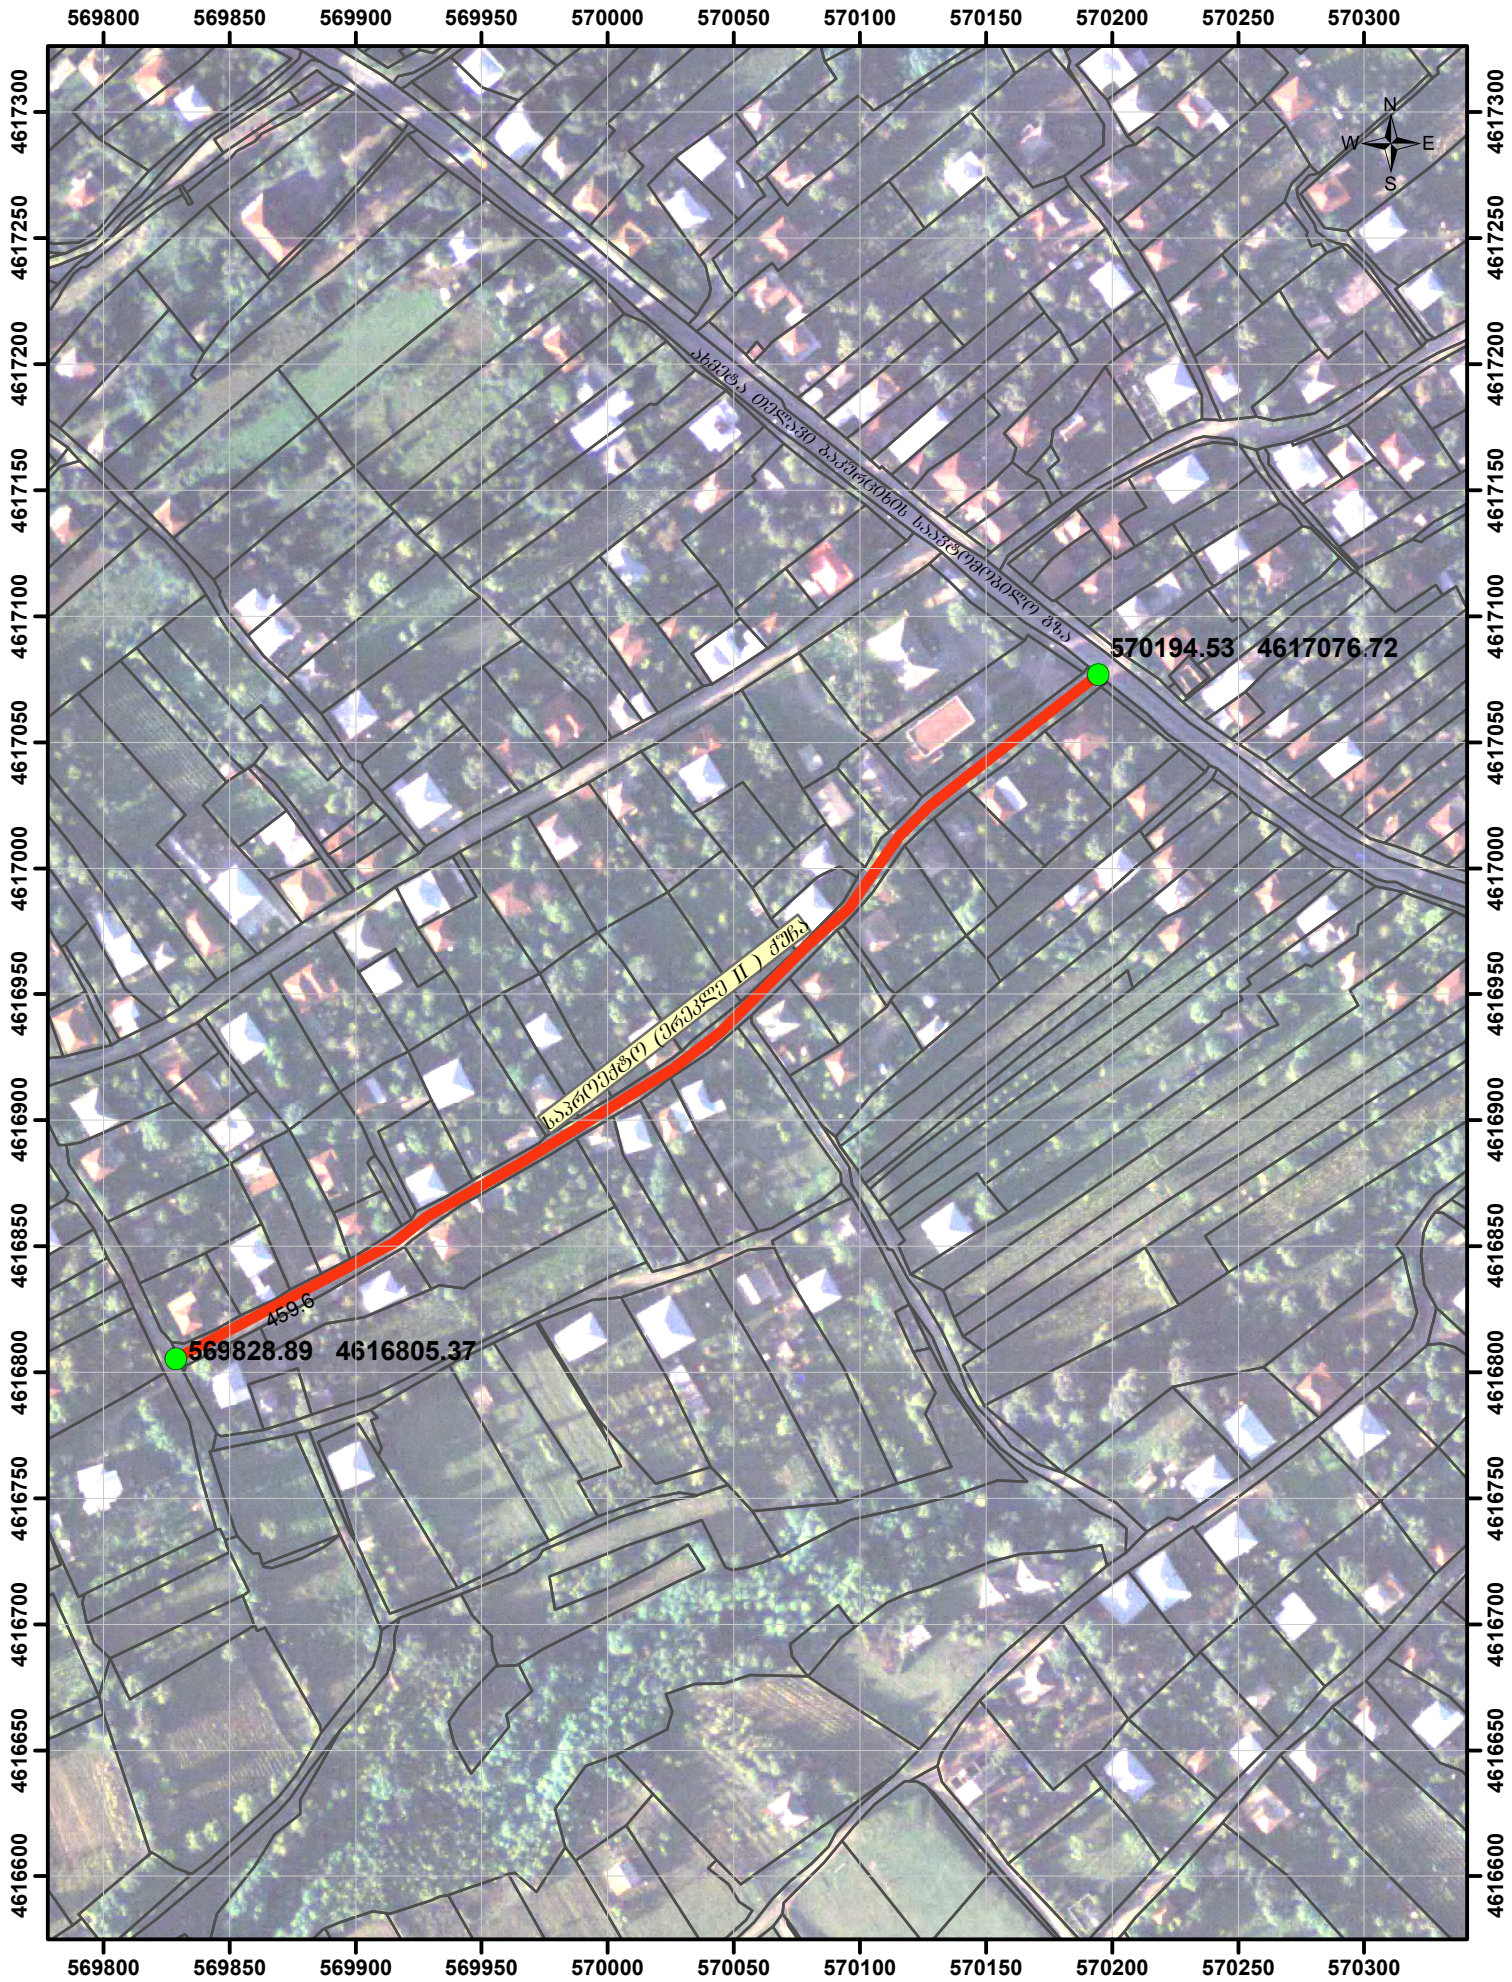

რუკა (ორთოფოტო) გუბჯაანი სოფ. კოლაბი

მასშტაბი: 1:3,000

00° 00' 00" UTM 38 N WGS 84